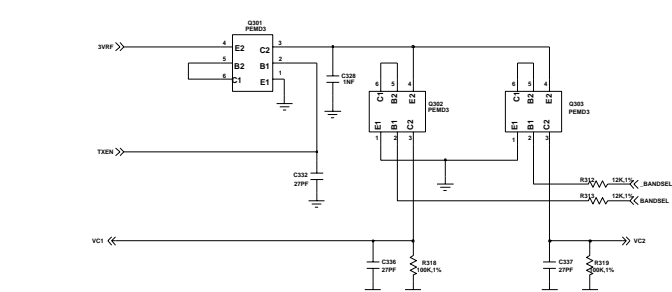

1	9
0	0
0	1
0	1
1	0
1	1

Antenna SW Control Circuit

VC1 : GSM TX VC2 : DCS TX

	VC1	VC2
TX (DCS)	H	L
TX (GSM)	L	H
RX	L	L

DATA1	DATA2	DATA3	DATA4	DATA5	DATA6	DATA7	DATA8	DATA9	DATA10	DATA11	DATA12	DATA13	DATA14	DATA15	DATA16
<input type="checkbox"/>	<input type="checkbox"/>	<input type="checkbox"/>	<input type="checkbox"/>	<input type="checkbox"/>	<input type="checkbox"/>	<input type="checkbox"/>	<input type="checkbox"/>	<input type="checkbox"/>	<input type="checkbox"/>	<input type="checkbox"/>	<input type="checkbox"/>	<input type="checkbox"/>	<input type="checkbox"/>	<input type="checkbox"/>	<input type="checkbox"/>

NC1	NC2	NC3	NC4	NC5	NC6	GROUND	V_BUS	D_P	D_N	SPK_P	SPK_N	WIC_P	WOT_P	NC7	NC8
JT1	JT3	JT2	JT5	JT4	JT6	JT7	JT8	JT9	JT10	JT11	JT12	JT13	JT14	JT15	JT16