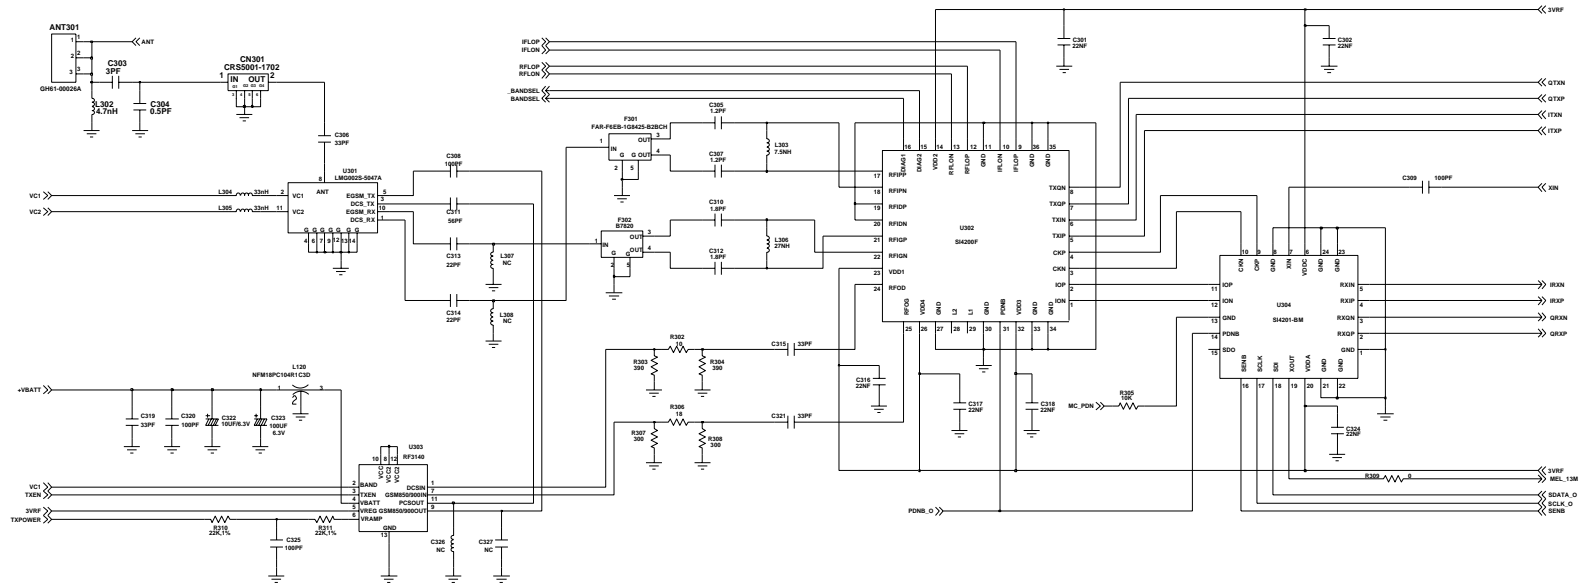

1	9
0	0
0	1
0	1
1	0
1	1

Antenna SW Control Circuit

VC1 : GSM TX VC2 : DCS TX

	VC1	VC2
TX (DCS)	H	L
TX (GSM)	L	H
RX	L	L

DATA1	DATA2	DATA3	DATA4	DATA5	DATA6	DATA7	DATA8	DATA9	DATA10	DATA11	DATA12	DATA13	DATA14	DATA15	DATA16
<input type="checkbox"/>	<input type="checkbox"/>	<input type="checkbox"/>	<input type="checkbox"/>	<input type="checkbox"/>	<input type="checkbox"/>	<input type="checkbox"/>	<input type="checkbox"/>	<input type="checkbox"/>	<input type="checkbox"/>	<input type="checkbox"/>	<input type="checkbox"/>	<input type="checkbox"/>	<input type="checkbox"/>	<input type="checkbox"/>	<input type="checkbox"/>

NC1	NC2	NC3	NC4	NC5	NC6	GROUND	V_BUS	D_P	D_N	SPK_P	SPK_N	WIC_P	WOT_P	NC7	NC8
JT1	JT3	JT2	JT5	JT4	JT6	JT7	JT8	JT9	JT10	JT11	JT12	JT13	JT14	JT15	JT16