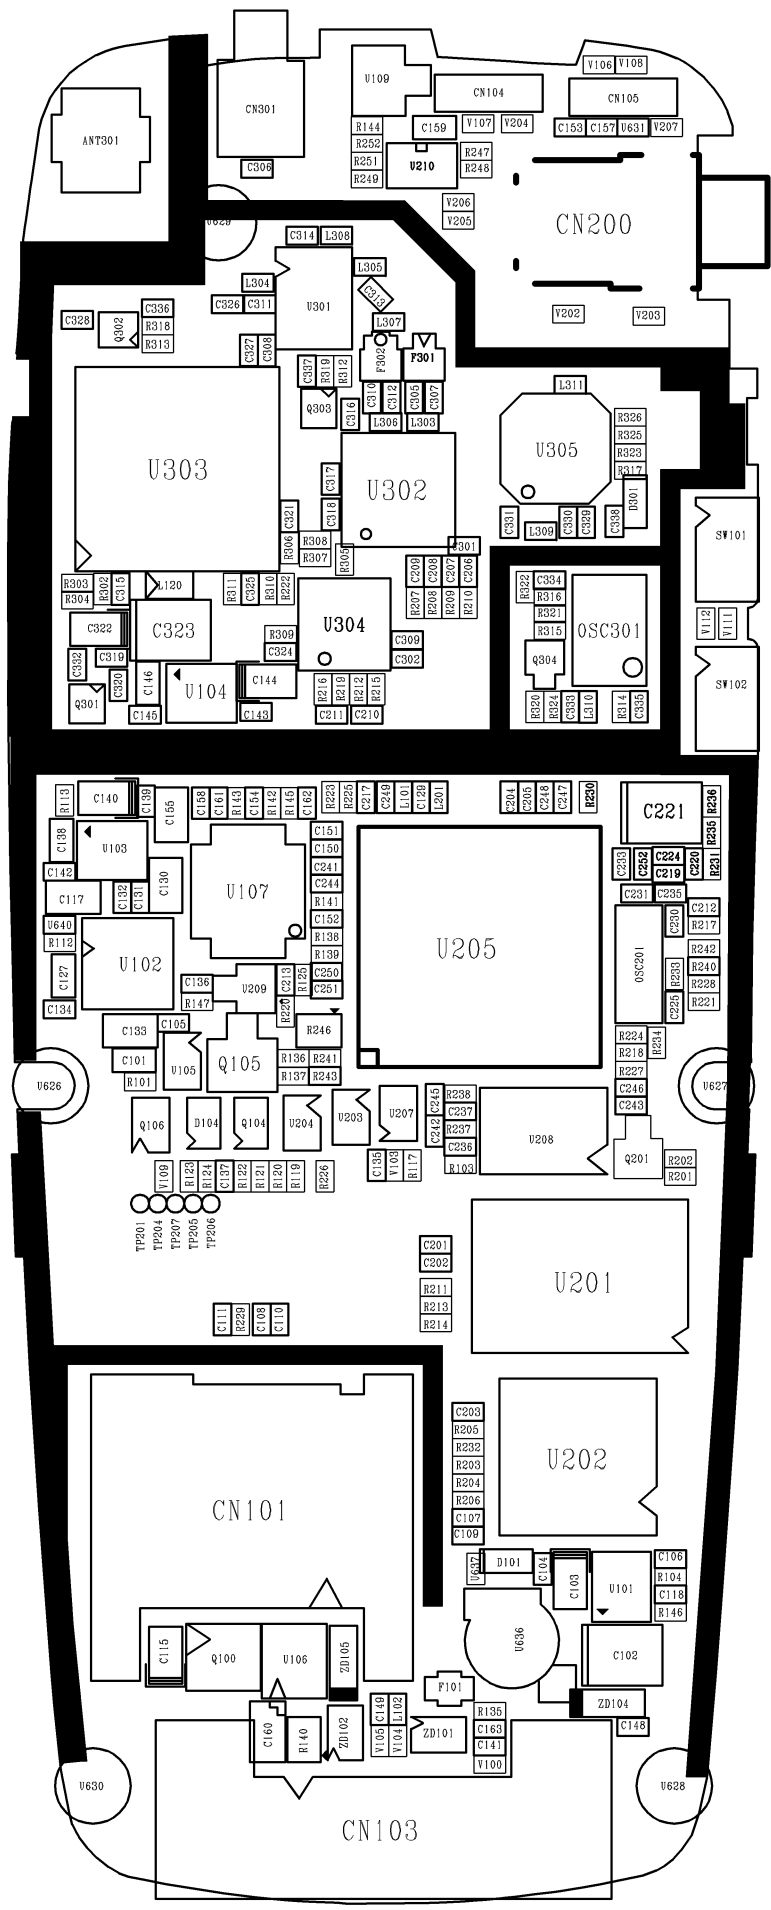

1	9
0	0
0	1
0	1
1	0
1	1

Antenna SW Control Circuit

VC1 : GSM TX VC2 : DCS TX

	VC1	VC2
TX (DCS)	H	L
TX (GSM)	L	H
RX	L	L

DATA1	DATA2	DATA3	DATA4	DATA5	DATA6	DATA7	DATA8	DATA9	DATA10	DATA11	DATA12	DATA13	DATA14	DATA15	DATA16
<input type="checkbox"/>	<input type="checkbox"/>	<input type="checkbox"/>	<input type="checkbox"/>	<input type="checkbox"/>	<input type="checkbox"/>	<input type="checkbox"/>	<input type="checkbox"/>	<input type="checkbox"/>	<input type="checkbox"/>	<input type="checkbox"/>	<input type="checkbox"/>	<input type="checkbox"/>	<input type="checkbox"/>	<input type="checkbox"/>	<input type="checkbox"/>

NC1	NC2	NC3	NC4	NC5	NC6	GROUND	V_BUS	D_P	D_N	SPK_P	SPK_N	WIC_P	WOT_P	NC7	NC8
JT1	JT3	JT2	JT5	JT4	JT6	JT7	JT8	JT9	JT10	JT11	JT12	JT13	JT14	JT15	JT16