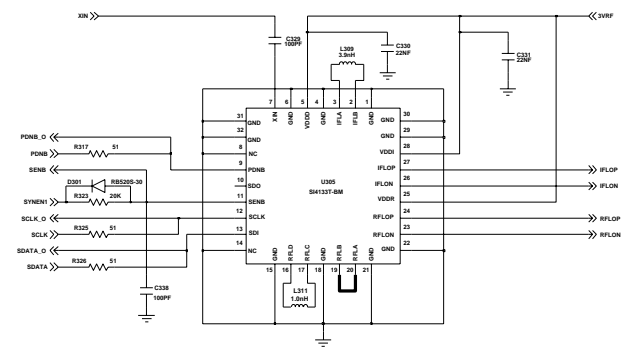

1	9
0	0
0	1
0	1
1	0
1	1

Antenna SW Control Circuit

VC1 : GSM TX VC2 : DCS TX

	VC1	VC2
TX (DCS)	H	L
TX (GSM)	L	H
RX	L	L

DATA1	DATA2	DATA3	DATA4	DATA5	DATA6	DATA7	DATA8	DATA9	DATA10	DATA11	DATA12	DATA13	DATA14	DATA15	DATA16
<input type="checkbox"/>	<input type="checkbox"/>	<input type="checkbox"/>	<input type="checkbox"/>	<input type="checkbox"/>	<input type="checkbox"/>	<input type="checkbox"/>	<input type="checkbox"/>	<input type="checkbox"/>	<input type="checkbox"/>	<input type="checkbox"/>	<input type="checkbox"/>	<input type="checkbox"/>	<input type="checkbox"/>	<input type="checkbox"/>	<input type="checkbox"/>

NC1	NC2	NC3	NC4	NC5	NC6	GROUND	V_BUS	D_P	D_N	SPK_P	SPK_N	WIC_P	WOT_P	NC7	NC8
JT1	JT3	JT2	JT5	JT4	JT6	JT7	JT8	JT9	JT10	JT11	JT12	JT13	JT14	JT15	JT16