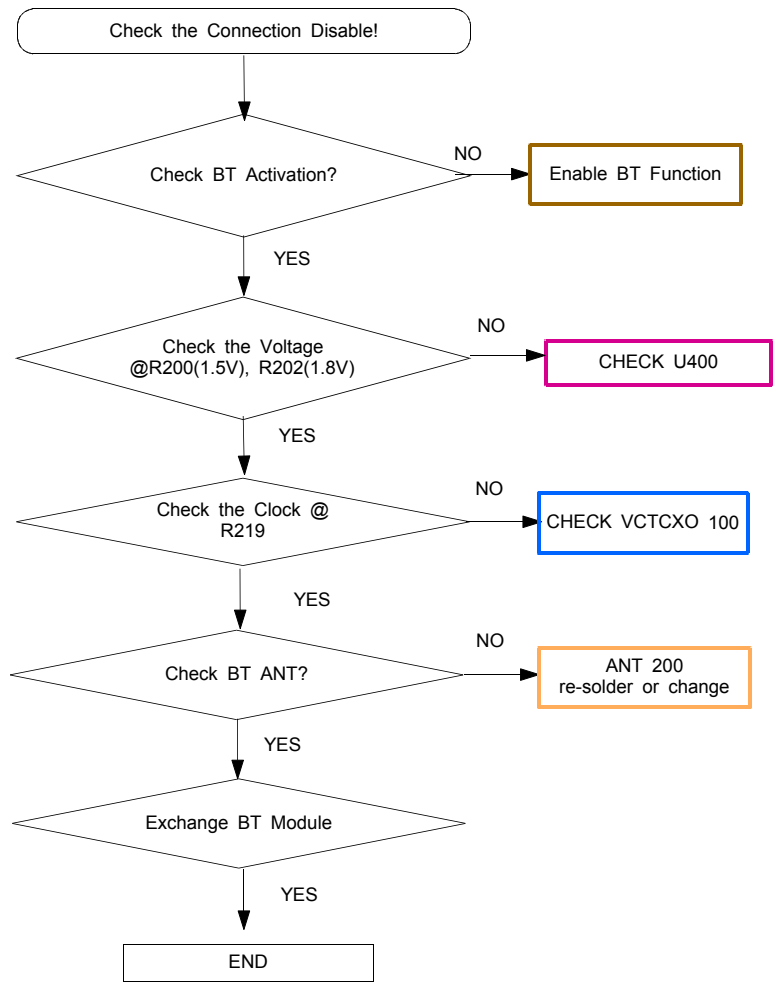

# 10. Flow Chart of Troubleshooting

## 10-1-1. Power ON

10-1-2. 2M CAMERA

10-1-3. CIF CAMERA

**10-1-4. LCD**

**10-1-5.Charging part**

**10-1-6. Sim Part**

**10-1-7. Microphone Part**

**10-1-8.Receiver Part**

### 10-1-9.Speaker Part

**10-1-10.EARPHONE Part**

**10-1-11.FM RADIO Part**

10-1-12. Bluetooth Part

10-1-13. GSM850 Rx

Band : EGSM  
 CELL POWER : -50dBm  
 Channel : 190Ch

10-1-14. GSM900 RX

Band : EGSM  
 CELL POWER : -50dBm  
 Channel : 62Ch

**DCS1800 RX**

Band : DCS  
 CELL POWER : -50dBm  
 Channel : 698Ch

**PCS1900 RX**

Band : PCS  
 CELL POWER : -50dBm  
 Channel : 661Ch

**WCDMA2100 RX**

Band : WCDMA  
 CELL POWER : -50dBm  
 DL Channel : 10700Ch  
 UL Channel : 9750Ch