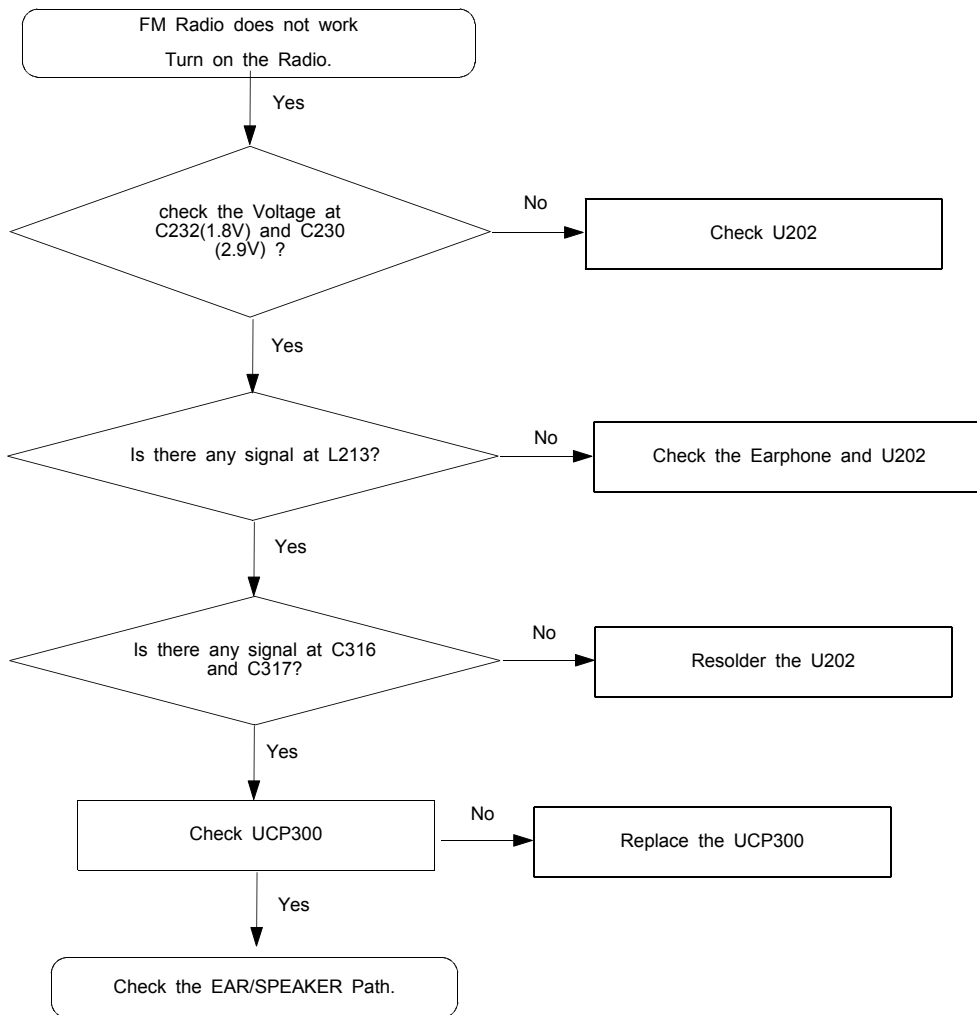

# 10. Flow Chart of Troubleshooting

## 10-1-1. Power ON

10-1-2. 2M CAMERA

10-1-3. CIF CAMERA

**10-1-4. LCD**

**10-1-5.Charging part**

**10-1-6. Sim Part**

**10-1-7. Microphone Part**

**10-1-8.Receiver Part**

### 10-1-9.Speaker Part

**10-1-10.EARPHONE Part**

**10-1-11.FM RADIO Part**

10-1-12. Bluetooth Part

10-1-13. GSM850 Rx

Band : EGSM  
 CELL POWER : -50dBm  
 Channel : 190Ch

10-1-14. GSM900 RX

Band : EGSM  
 CELL POWER : -50dBm  
 Channel : 62Ch