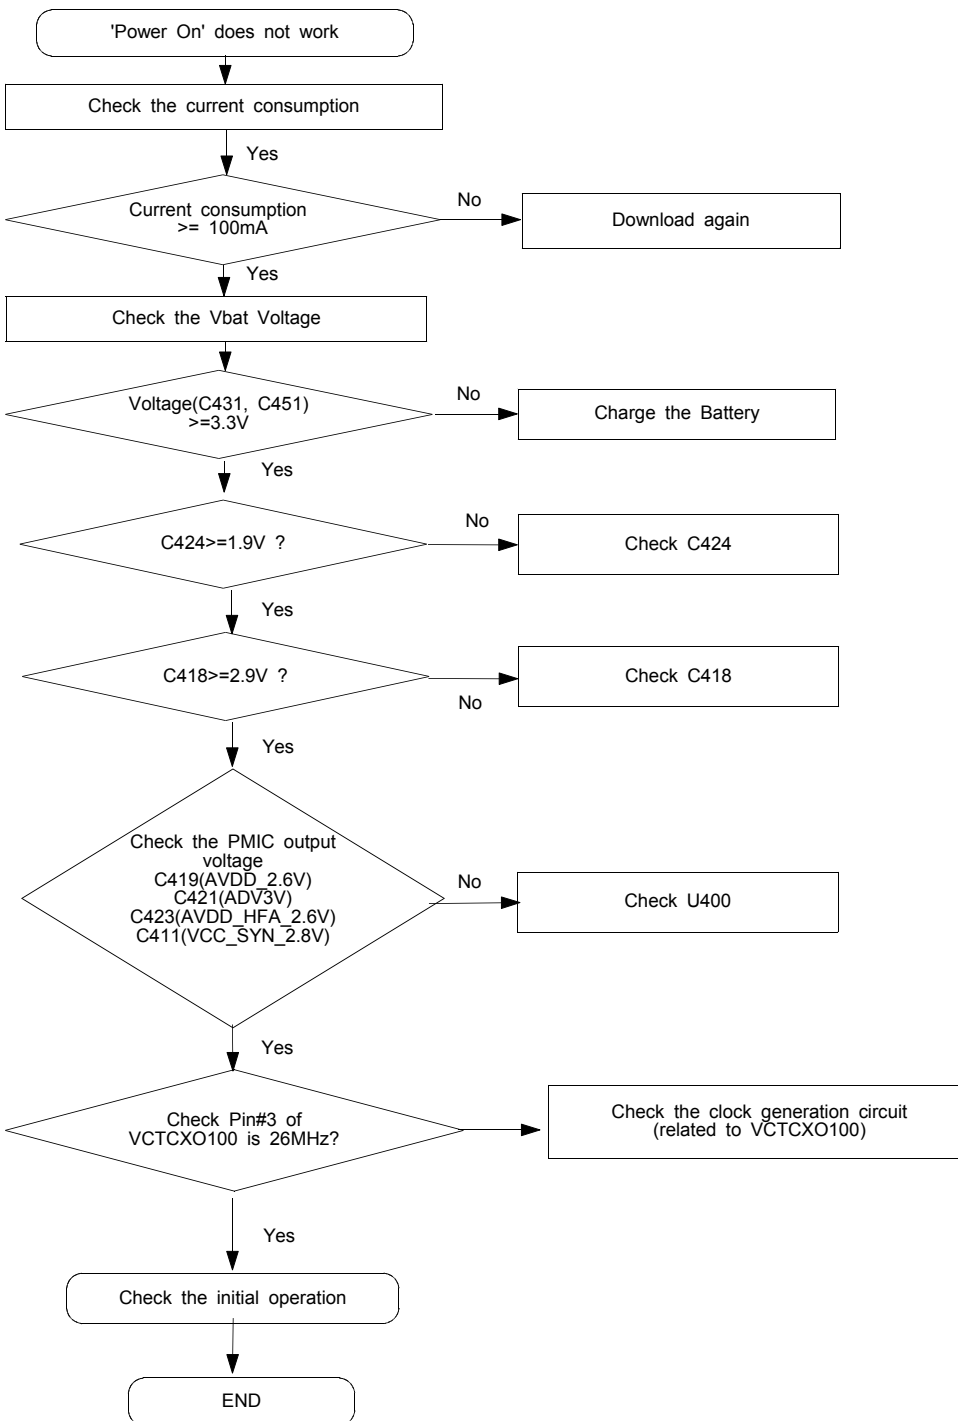

# 10. Flow Chart of Troubleshooting

## 10-1-1. Power ON

10-1-2. 2M CAMERA

10-1-3. CIF CAMERA

**10-1-4. LCD**

**10-1-5.Charging part**

**10-1-6. Sim Part**

**10-1-7. Microphone Part**

**10-1-8.Receiver Part**

### 10-1-9.Speaker Part

**10-1-10.EARPHONE Part**

**10-1-11.FM RADIO Part**

10-1-12. Bluetooth Part

10-1-13. GSM850 Rx

Band : EGSM  
 CELL POWER : -50dBm  
 Channel : 190Ch

10-1-14. GSM900 RX

Band : EGSM  
 CELL POWER : -50dBm  
 Channel : 62Ch