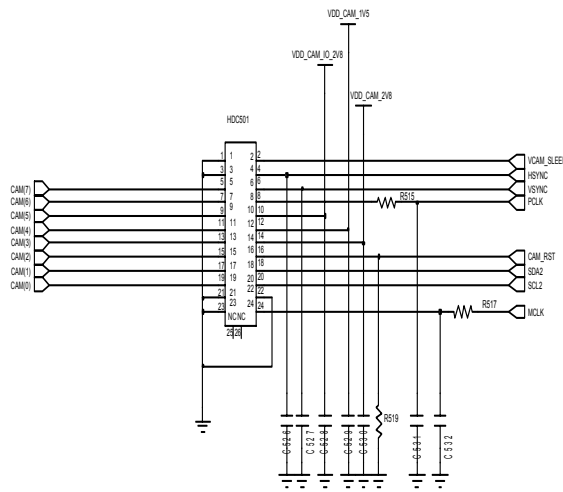

# 10. Flow Chart of Troubleshooting

## 10-1-1. Power ON

10-1-2. 2M CAMERA

10-1-3. CIF CAMERA

**10-1-4. LCD**

**10-1-5.Charging part**

**10-1-6. Sim Part**

**10-1-7. Microphone Part**

**10-1-8.Receiver Part**

### 10-1-9.Speaker Part

**10-1-10.EARPHONE Part**

**10-1-11.FM RADIO Part**

10-1-12. Bluetooth Part

10-1-13. GSM850 Rx

Band : EGSM  
 CELL POWER : -50dBm  
 Channel : 190Ch

10-1-14. GSM900 RX

Band : EGSM  
 CELL POWER : -50dBm  
 Channel : 62Ch

**DCS1800 RX**

Band : DCS  
 CELL POWER : -50dBm  
 Channel : 698Ch

**PCS1900 RX**

Band : PCS  
 CELL POWER : -50dBm  
 Channel : 661Ch

**WCDMA2100 RX**

Band : WCDMA  
 CELL POWER : -50dBm  
 DL Channel : 10700Ch  
 UL Channel : 9750Ch