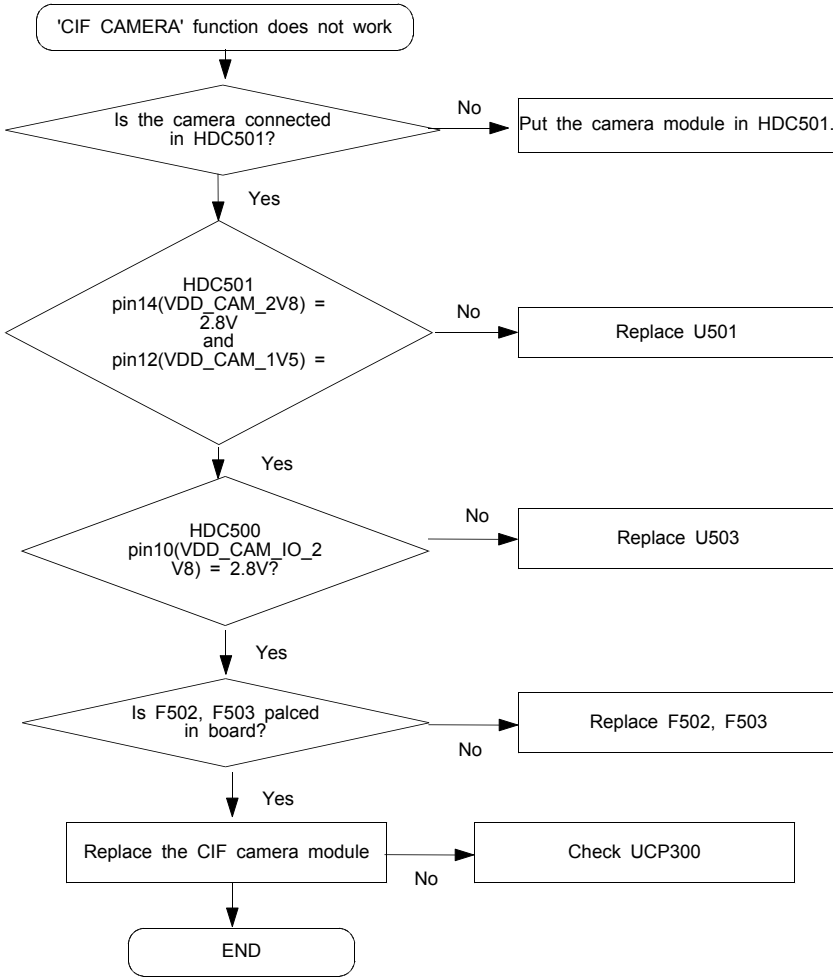

# 10. Flow Chart of Troubleshooting

## 10-1-1. Power ON

10-1-2. 2M CAMERA

10-1-3. CIF CAMERA

**10-1-4. LCD**

**10-1-5.Charging part**

**10-1-6. Sim Part**

**10-1-7. Microphone Part**

**10-1-8.Receiver Part**

### 10-1-9.Speaker Part

**10-1-10.EARPHONE Part**

**10-1-11.FM RADIO Part**

10-1-12. Bluetooth Part

10-1-13. GSM850 Rx

Band : EGSM  
 CELL POWER : -50dBm  
 Channel : 190Ch

10-1-14. GSM900 RX

Band : EGSM  
 CELL POWER : -50dBm  
 Channel : 62Ch