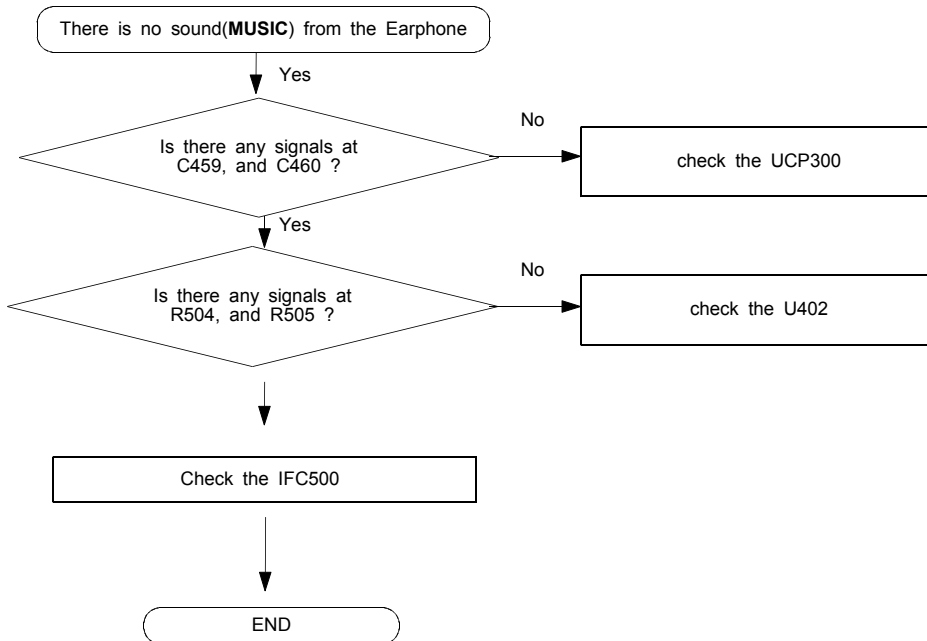

# 10. Flow Chart of Troubleshooting

## 10-1-1. Power ON

10-1-2. 2M CAMERA

10-1-3. CIF CAMERA

**10-1-4. LCD**

**10-1-5.Charging part**

**10-1-6. Sim Part**

**10-1-7. Microphone Part**

**10-1-8.Receiver Part**

### 10-1-9.Speaker Part

**10-1-10.EARPHONE Part**

**10-1-11.FM RADIO Part**

10-1-12. Bluetooth Part

10-1-13. GSM850 Rx

Band : EGSM  
 CELL POWER : -50dBm  
 Channel : 190Ch

10-1-14. GSM900 RX

Band : EGSM  
 CELL POWER : -50dBm  
 Channel : 62Ch