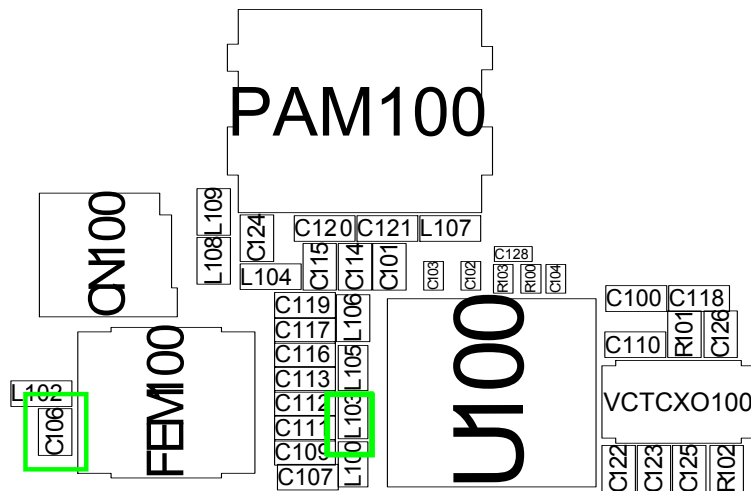

# 10. Flow Chart of Troubleshooting

### 10-1-9.Speaker Part

**10-1-10.EARPHONE Part**

**10-1-11.FM RADIO Part**

10-1-12. Bluetooth Part

10-1-13. GSM850 Rx

Band : EGSM  
 CELL POWER : -50dBm  
 Channel : 190Ch

10-1-14. GSM900 RX

Band : EGSM  
 CELL POWER : -50dBm  
 Channel : 62Ch

**DCS1800 RX**

Band : DCS  
 CELL POWER : -50dBm  
 Channel : 698Ch

**PCS1900 RX**

Band : PCS  
 CELL POWER : -50dBm  
 Channel : 661Ch

**WCDMA2100 RX**

Band : WCDMA  
 CELL POWER : -50dBm  
 DL Channel : 10700Ch  
 UL Channel : 9750Ch