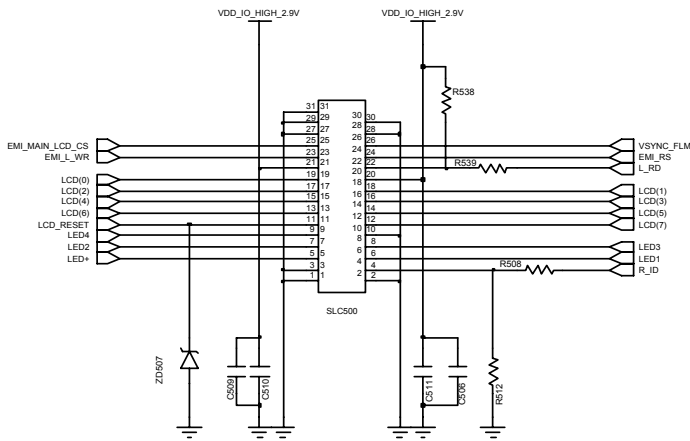

## 10-1-1. Power ON

10-1-2. 2M CAMERA

10-1-3. CIF CAMERA

**10-1-4. LCD**

**10-1-5.Charging part**

**10-1-6. Sim Part**

**10-1-7. Microphone Part**

**10-1-8.Receiver Part**

### 10-1-9.Speaker Part

**10-1-10.EARPHONE Part**

**10-1-11.FM RADIO Part**

10-1-12. Bluetooth Part

10-1-13. GSM850 Rx

Band : EGSM  
 CELL POWER : -50dBm  
 Channel : 190Ch

10-1-14. GSM900 RX

Band : EGSM  
 CELL POWER : -50dBm  
 Channel : 62Ch