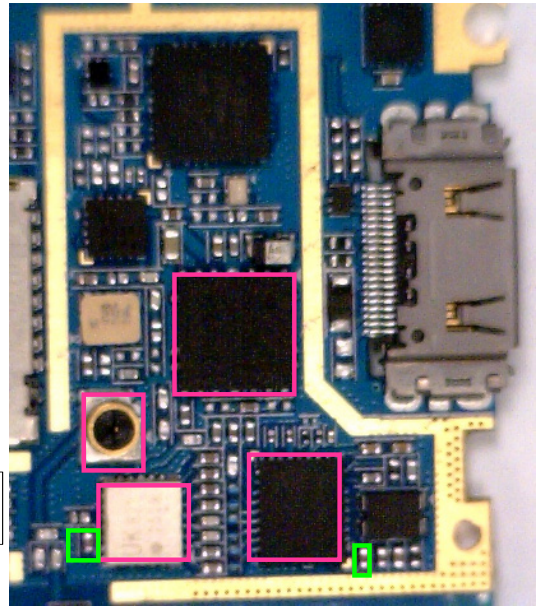

## 10-1-1. Power ON

10-1-2. 2M CAMERA

10-1-3. CIF CAMERA

**10-1-4. LCD**

**10-1-5.Charging part**

**10-1-6. Sim Part**

**10-1-7. Microphone Part**

**10-1-8.Receiver Part**

### 10-1-9.Speaker Part

**10-1-10.EARPHONE Part**

**10-1-11.FM RADIO Part**

10-1-12. Bluetooth Part

10-1-13. GSM850 Rx

Band : EGSM  
 CELL POWER : -50dBm  
 Channel : 190Ch

10-1-14. GSM900 RX

Band : EGSM  
 CELL POWER : -50dBm  
 Channel : 62Ch

**DCS1800 RX**

Band : DCS  
 CELL POWER : -50dBm  
 Channel : 698Ch

**PCS1900 RX**

Band : PCS  
 CELL POWER : -50dBm  
 Channel : 661Ch

**WCDMA2100 RX**

Band : WCDMA  
 CELL POWER : -50dBm  
 DL Channel : 10700Ch  
 UL Channel : 9750Ch