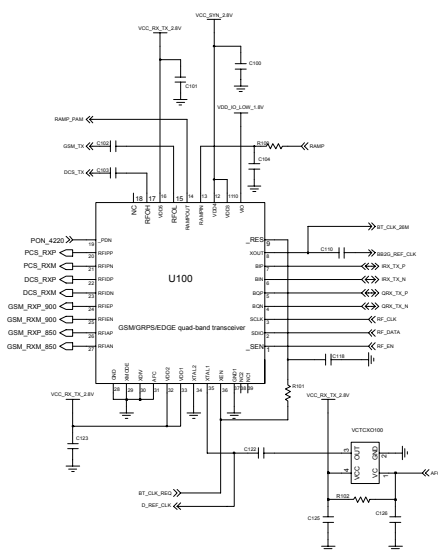

## 10-1-1. Power ON

10-1-2. 2M CAMERA

10-1-3. CIF CAMERA

**10-1-4. LCD**

**10-1-5.Charging part**

**10-1-6. Sim Part**

**10-1-7. Microphone Part**

**10-1-8.Receiver Part**

### 10-1-9.Speaker Part

**10-1-10.EARPHONE Part**

**10-1-11.FM RADIO Part**

10-1-12. Bluetooth Part

10-1-13. GSM850 Rx

Band : EGSM  
 CELL POWER : -50dBm  
 Channel : 190Ch

10-1-14. GSM900 RX

Band : EGSM  
 CELL POWER : -50dBm  
 Channel : 62Ch

**DCS1800 RX**

Band : DCS  
 CELL POWER : -50dBm  
 Channel : 698Ch

**PCS1900 RX**

Band : PCS  
 CELL POWER : -50dBm  
 Channel : 661Ch

**WCDMA2100 RX**

Band : WCDMA  
 CELL POWER : -50dBm  
 DL Channel : 10700Ch  
 UL Channel : 9750Ch

### GSM 850 / 900 TX

Band :GSM  
CELL POWER : -50dBm  
Tx Power : 5Level  
Channel : 190 / 62ch

DCS1800 / PCS1900 TX

Band : DCS  
 CELL POWER : -50dBm  
 Channel : 698 Ch / 661 Ch

**WCDMA2100 TX**

Band : WCDMA  
 CELL POWER : -50dBm  
 DL Channel : 10700Ch  
 UL Channel : 9750Ch