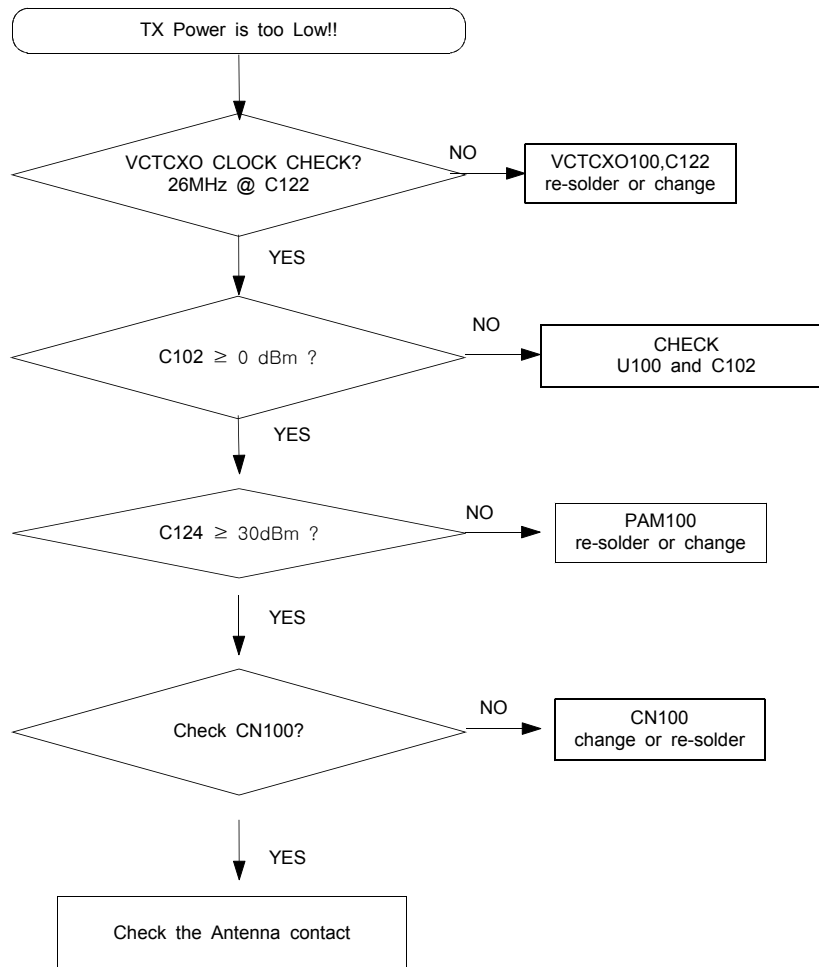

# 10. Flow Chart of Troubleshooting

### 10-1-9.Speaker Part

**10-1-10.EARPHONE Part**

**10-1-11.FM RADIO Part**

10-1-12. Bluetooth Part

10-1-13. GSM850 Rx

Band : EGSM  
 CELL POWER : -50dBm  
 Channel : 190Ch

10-1-14. GSM900 RX

Band : EGSM  
 CELL POWER : -50dBm  
 Channel : 62Ch

**DCS1800 RX**

Band : DCS  
 CELL POWER : -50dBm  
 Channel : 698Ch

**PCS1900 RX**

Band : PCS  
 CELL POWER : -50dBm  
 Channel : 661Ch

**WCDMA2100 RX**

Band : WCDMA  
 CELL POWER : -50dBm  
 DL Channel : 10700Ch  
 UL Channel : 9750Ch

### GSM 850 / 900 TX

Band :GSM  
CELL POWER : -50dBm  
Tx Power : 5Level  
Channel : 190 / 62ch

DCS1800 / PCS1900 TX

Band : DCS  
 CELL POWER : -50dBm  
 Channel : 698 Ch / 661 Ch

**WCDMA2100 TX**

Band : WCDMA  
 CELL POWER : -50dBm  
 DL Channel : 10700Ch  
 UL Channel : 9750Ch