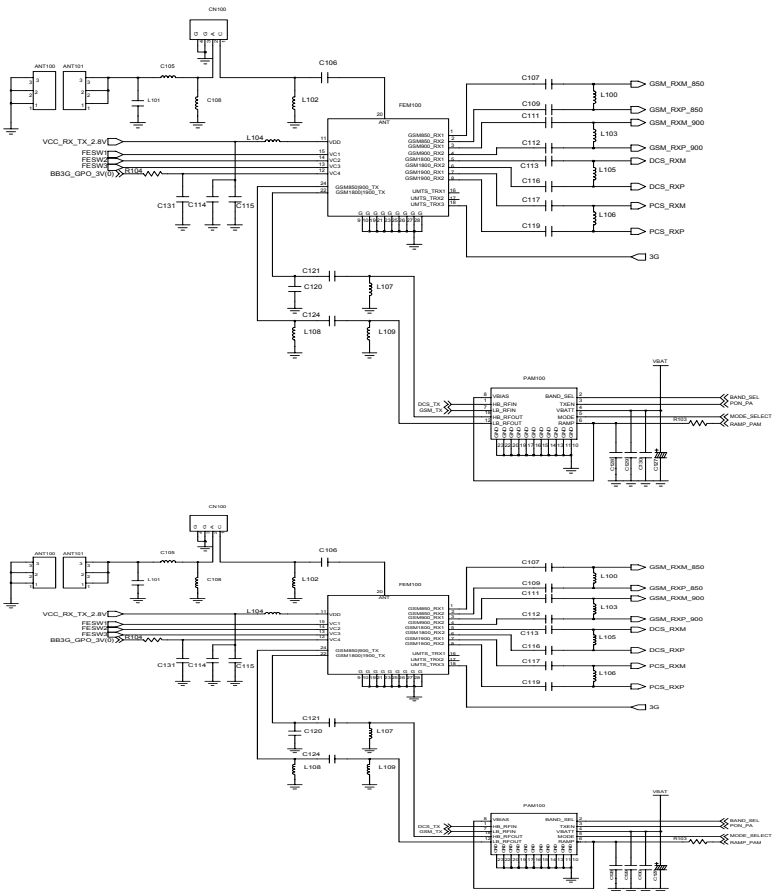

# 10. Flow Chart of Troubleshooting

### 10-1-9.Speaker Part

**10-1-10.EARPHONE Part**

**10-1-11.FM RADIO Part**

10-1-12. Bluetooth Part

10-1-13. GSM850 Rx

Band : EGSM  
 CELL POWER : -50dBm  
 Channel : 190Ch

10-1-14. GSM900 RX

Band : EGSM  
 CELL POWER : -50dBm  
 Channel : 62Ch

**DCS1800 RX**

Band : DCS  
 CELL POWER : -50dBm  
 Channel : 698Ch

**PCS1900 RX**

Band : PCS  
 CELL POWER : -50dBm  
 Channel : 661Ch

**WCDMA2100 RX**

Band : WCDMA  
 CELL POWER : -50dBm  
 DL Channel : 10700Ch  
 UL Channel : 9750Ch

### GSM 850 / 900 TX

Band :GSM  
CELL POWER : -50dBm  
Tx Power : 5Level  
Channel : 190 / 62ch

DCS1800 / PCS1900 TX

Band : DCS  
 CELL POWER : -50dBm  
 Channel : 698 Ch / 661 Ch

**WCDMA2100 TX**

Band : WCDMA  
 CELL POWER : -50dBm  
 DL Channel : 10700Ch  
 UL Channel : 9750Ch