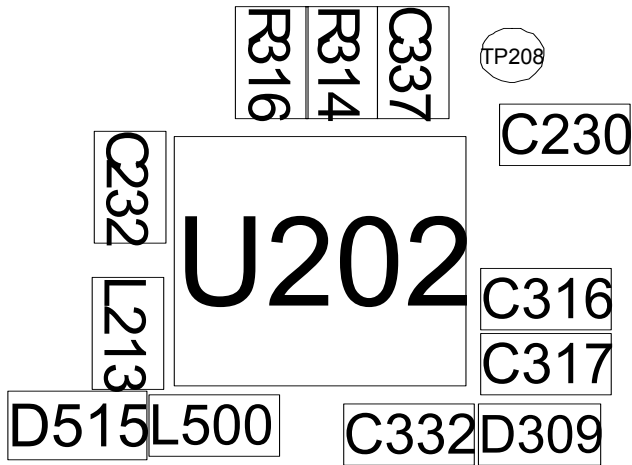

# 10. Flow Chart of Troubleshooting

### 10-1-9.Speaker Part

**10-1-10.EARPHONE Part**

**10-1-11.FM RADIO Part**

10-1-12. Bluetooth Part

10-1-13. GSM850 Rx

Band : EGSM  
 CELL POWER : -50dBm  
 Channel : 190Ch

10-1-14. GSM900 RX

Band : EGSM  
 CELL POWER : -50dBm  
 Channel : 62Ch