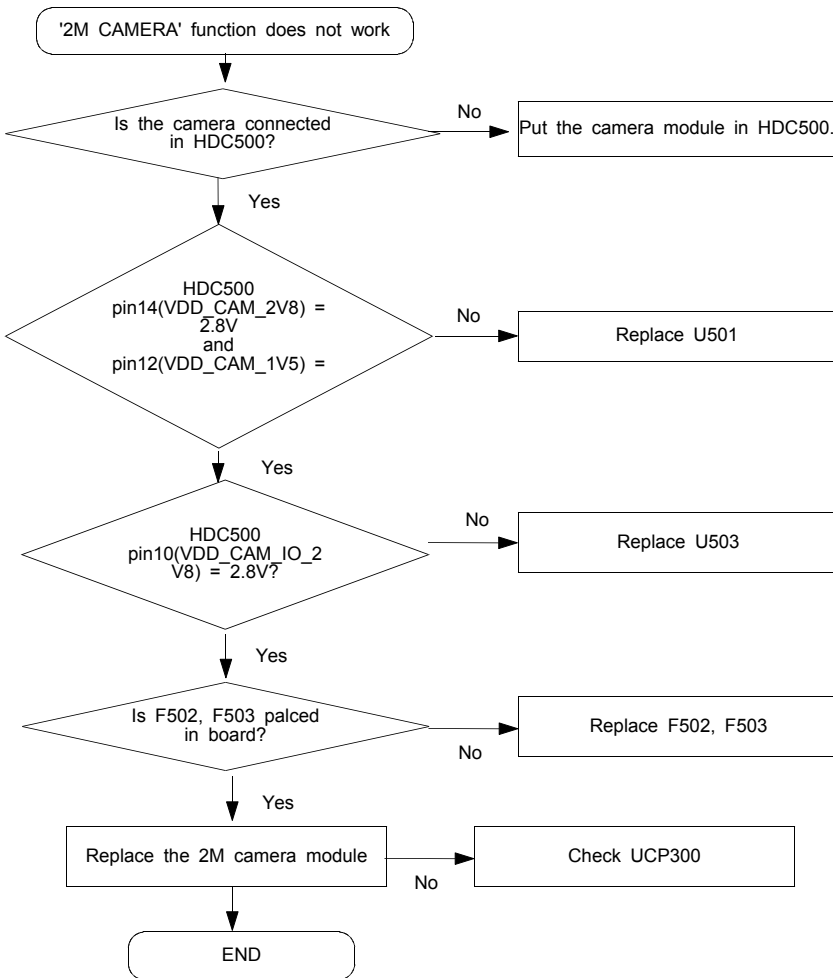

# 10. Flow Chart of Troubleshooting

## 10-1-1. Power ON

10-1-2. 2M CAMERA

10-1-3. CIF CAMERA

**10-1-4. LCD**

**10-1-5.Charging part**

**10-1-6. Sim Part**

**10-1-7. Microphone Part**

**10-1-8.Receiver Part**

### 10-1-9.Speaker Part

**10-1-10.EARPHONE Part**

**10-1-11.FM RADIO Part**

10-1-12. Bluetooth Part

10-1-13. GSM850 Rx

Band : EGSM  
 CELL POWER : -50dBm  
 Channel : 190Ch

10-1-14. GSM900 RX

Band : EGSM  
 CELL POWER : -50dBm  
 Channel : 62Ch

### GSM 850 / 900 TX

Band :GSM  
CELL POWER : -50dBm  
Tx Power : 5Level  
Channel : 190 / 62ch

DCS1800 / PCS1900 TX

Band : DCS  
 CELL POWER : -50dBm  
 Channel : 698 Ch / 661 Ch

**WCDMA2100 TX**

Band : WCDMA  
 CELL POWER : -50dBm  
 DL Channel : 10700Ch  
 UL Channel : 9750Ch