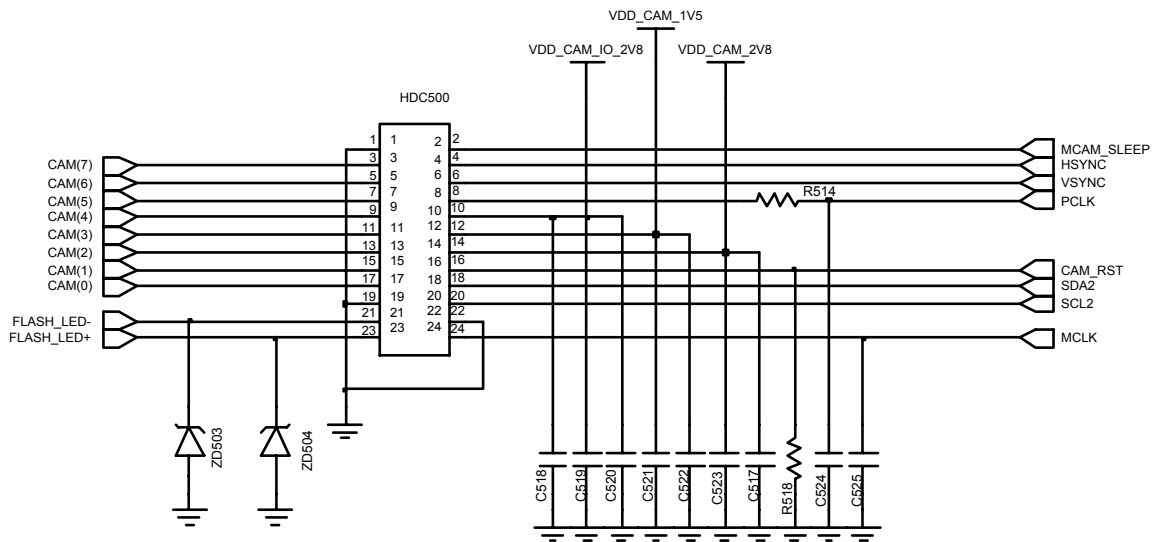

# 10. Flow Chart of Troubleshooting

## 10-1-1. Power ON

10-1-2. 2M CAMERA

10-1-3. CIF CAMERA

**10-1-4. LCD**

**10-1-5.Charging part**

**10-1-6. Sim Part**

**10-1-7. Microphone Part**

**10-1-8.Receiver Part**

### 10-1-9.Speaker Part

**10-1-10.EARPHONE Part**

**10-1-11.FM RADIO Part**

10-1-12. Bluetooth Part

10-1-13. GSM850 Rx

Band : EGSM  
 CELL POWER : -50dBm  
 Channel : 190Ch

10-1-14. GSM900 RX

Band : EGSM  
 CELL POWER : -50dBm  
 Channel : 62Ch