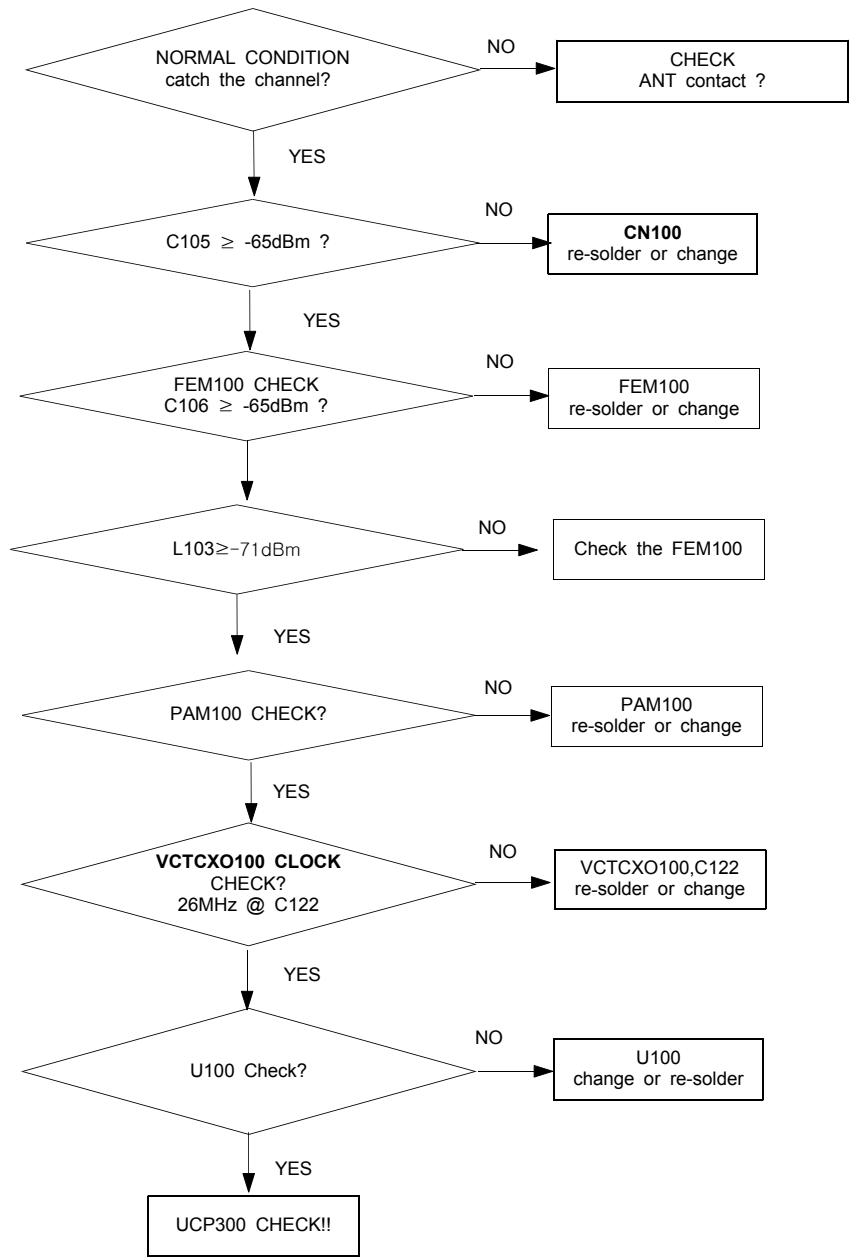

# 10. Flow Chart of Troubleshooting

## 10-1-1. Power ON

10-1-2. 2M CAMERA

10-1-3. CIF CAMERA

**10-1-4. LCD**

**10-1-5.Charging part**

**10-1-6. Sim Part**

**10-1-7. Microphone Part**

**10-1-8.Receiver Part**

### 10-1-9.Speaker Part

**10-1-10.EARPHONE Part**

**10-1-11.FM RADIO Part**

10-1-12. Bluetooth Part

10-1-13. GSM850 Rx

Band : EGSM  
 CELL POWER : -50dBm  
 Channel : 190Ch

10-1-14. GSM900 RX

Band : EGSM  
 CELL POWER : -50dBm  
 Channel : 62Ch