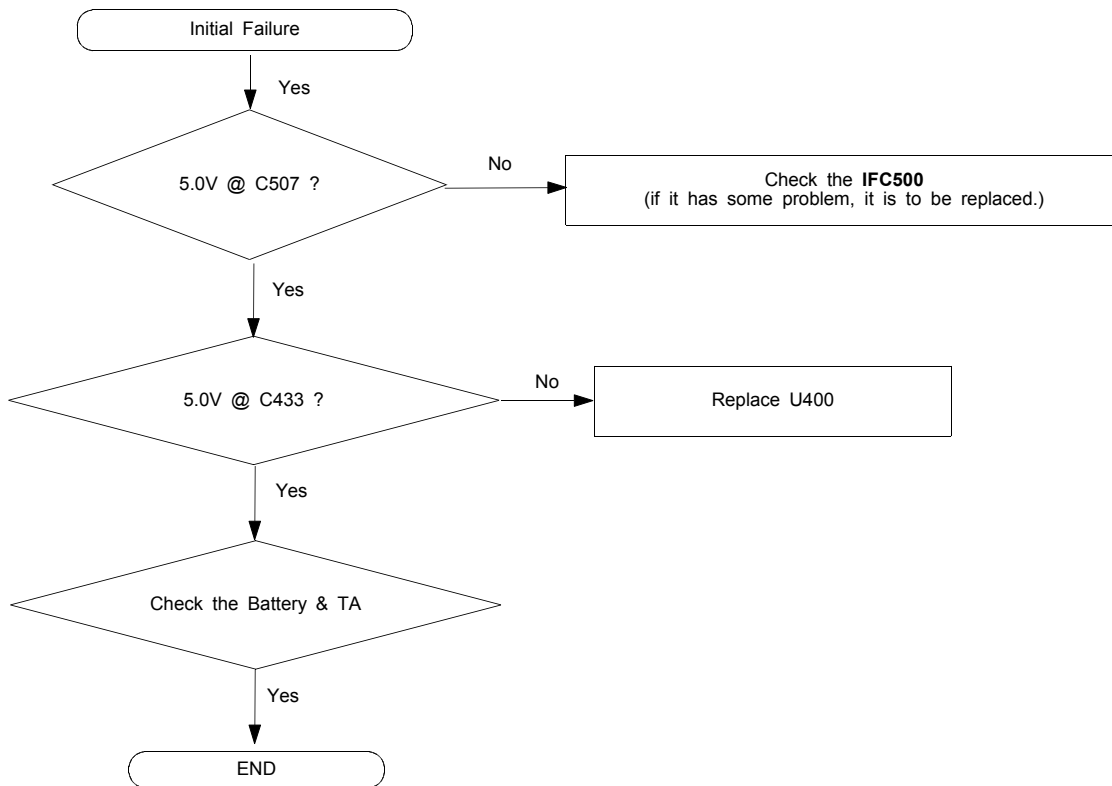

# 10. Flow Chart of Troubleshooting

## 10-1-1. Power ON

10-1-2. 2M CAMERA

10-1-3. CIF CAMERA

**10-1-4. LCD**

**10-1-5.Charging part**

**10-1-6. Sim Part**

**10-1-7. Microphone Part**

**10-1-8.Receiver Part**

### 10-1-9.Speaker Part

**10-1-10.EARPHONE Part**

**10-1-11.FM RADIO Part**

10-1-12. Bluetooth Part

10-1-13. GSM850 Rx

Band : EGSM  
 CELL POWER : -50dBm  
 Channel : 190Ch

10-1-14. GSM900 RX

Band : EGSM  
 CELL POWER : -50dBm  
 Channel : 62Ch