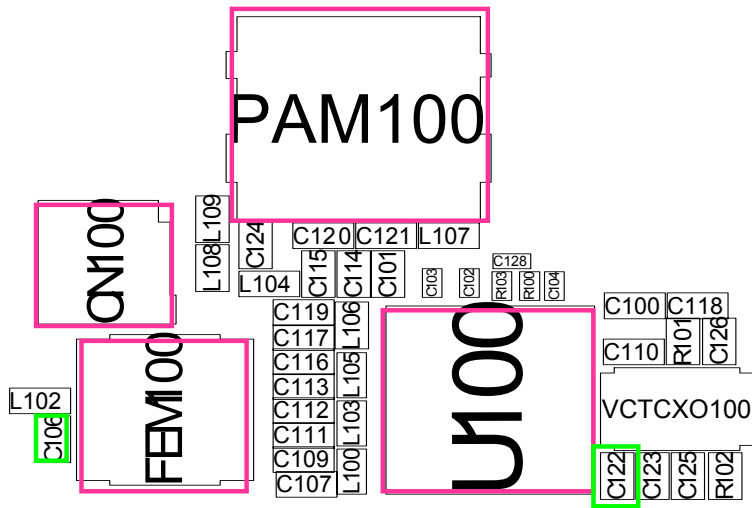

# 10. Flow Chart of Troubleshooting

### 10-1-9.Speaker Part

**10-1-10.EARPHONE Part**

**10-1-11.FM RADIO Part**

10-1-12. Bluetooth Part

10-1-13. GSM850 Rx

Band : EGSM  
 CELL POWER : -50dBm  
 Channel : 190Ch

10-1-14. GSM900 RX

Band : EGSM  
 CELL POWER : -50dBm  
 Channel : 62Ch

**DCS1800 RX**

Band : DCS  
 CELL POWER : -50dBm  
 Channel : 698Ch

**PCS1900 RX**

Band : PCS  
 CELL POWER : -50dBm  
 Channel : 661Ch

**WCDMA2100 RX**

Band : WCDMA  
 CELL POWER : -50dBm  
 DL Channel : 10700Ch  
 UL Channel : 9750Ch