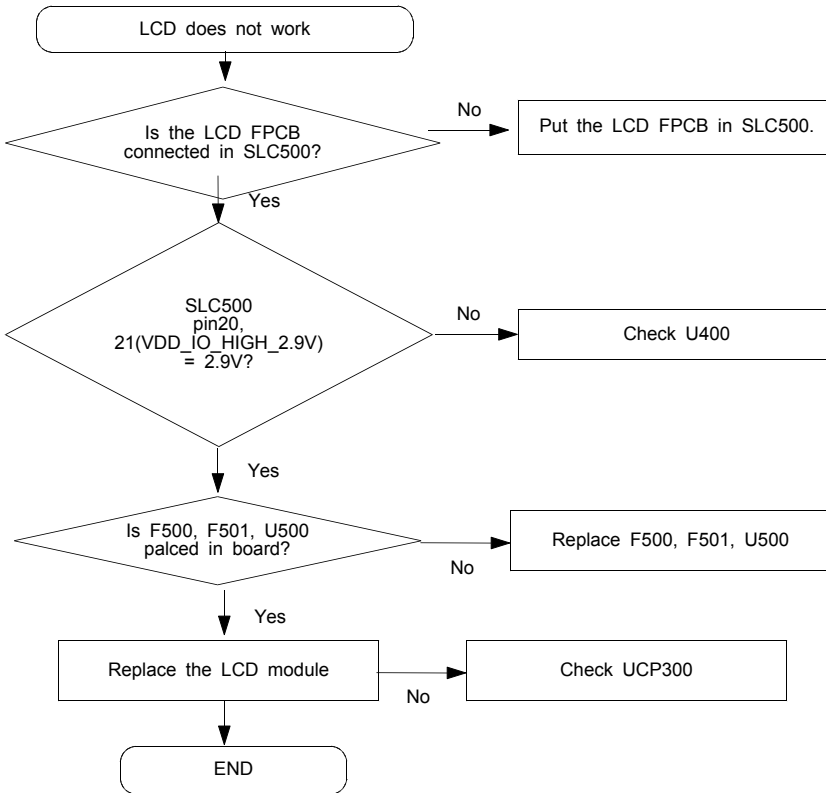

# 10. Flow Chart of Troubleshooting

## 10-1-1. Power ON

10-1-2. 2M CAMERA

10-1-3. CIF CAMERA

**10-1-4. LCD**

**10-1-5.Charging part**

**10-1-6. Sim Part**

**10-1-7. Microphone Part**

**10-1-8.Receiver Part**

### 10-1-9.Speaker Part

**10-1-10.EARPHONE Part**

**10-1-11.FM RADIO Part**

10-1-12. Bluetooth Part

10-1-13. GSM850 Rx

Band : EGSM  
 CELL POWER : -50dBm  
 Channel : 190Ch

10-1-14. GSM900 RX

Band : EGSM  
 CELL POWER : -50dBm  
 Channel : 62Ch