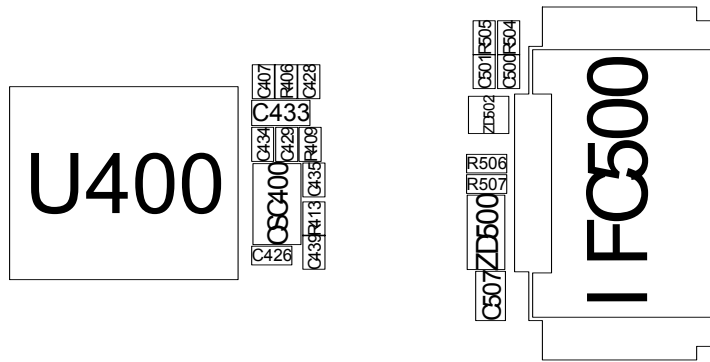

# 10. Flow Chart of Troubleshooting

## 10-1-1. Power ON

10-1-2. 2M CAMERA

10-1-3. CIF CAMERA

**10-1-4. LCD**

**10-1-5.Charging part**

**10-1-6. Sim Part**

**10-1-7. Microphone Part**

**10-1-8.Receiver Part**

### 10-1-9.Speaker Part

**10-1-10.EARPHONE Part**

**10-1-11.FM RADIO Part**

10-1-12. Bluetooth Part

10-1-13. GSM850 Rx

Band : EGSM  
 CELL POWER : -50dBm  
 Channel : 190Ch

10-1-14. GSM900 RX

Band : EGSM  
 CELL POWER : -50dBm  
 Channel : 62Ch