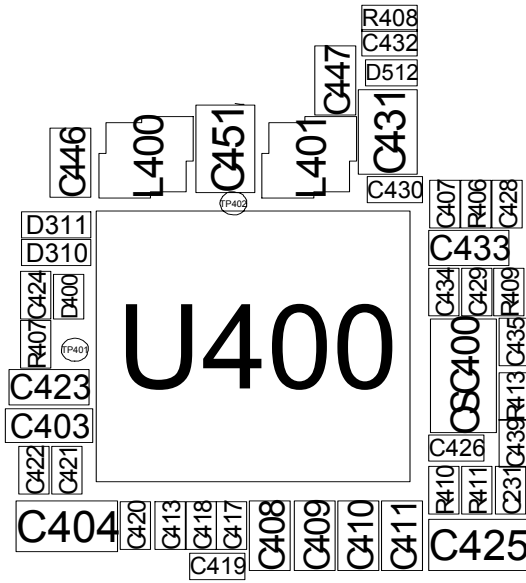

# 10. Flow Chart of Troubleshooting

## 10-1-1. Power ON

10-1-2. 2M CAMERA

10-1-3. CIF CAMERA

**10-1-4. LCD**

**10-1-5.Charging part**

**10-1-6. Sim Part**

**10-1-7. Microphone Part**

**10-1-8.Receiver Part**

### 10-1-9.Speaker Part

**10-1-10.EARPHONE Part**

**10-1-11.FM RADIO Part**

10-1-12. Bluetooth Part

10-1-13. GSM850 Rx

Band : EGSM  
 CELL POWER : -50dBm  
 Channel : 190Ch

10-1-14. GSM900 RX

Band : EGSM  
 CELL POWER : -50dBm  
 Channel : 62Ch