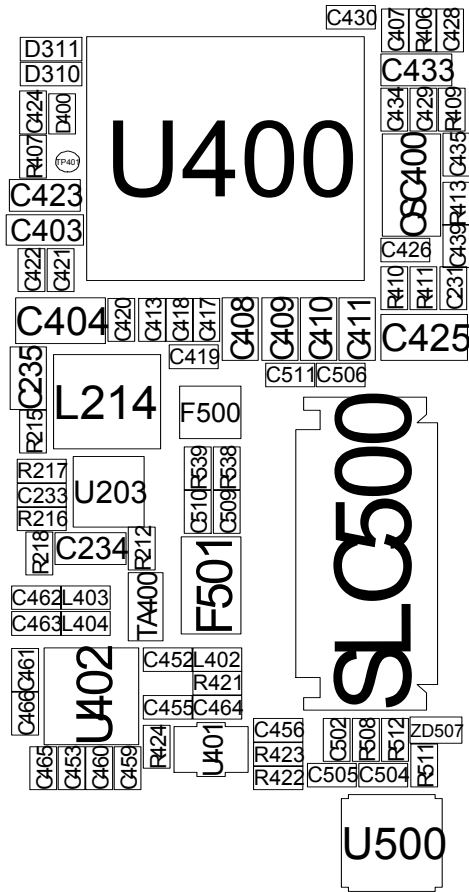

# 10. Flow Chart of Troubleshooting

## 10-1-1. Power ON

10-1-2. 2M CAMERA

10-1-3. CIF CAMERA

**10-1-4. LCD**

**10-1-5.Charging part**

**10-1-6. Sim Part**

**10-1-7. Microphone Part**

**10-1-8.Receiver Part**

### 10-1-9.Speaker Part

**10-1-10.EARPHONE Part**

**10-1-11.FM RADIO Part**

10-1-12. Bluetooth Part

10-1-13. GSM850 Rx

Band : EGSM  
 CELL POWER : -50dBm  
 Channel : 190Ch

10-1-14. GSM900 RX

Band : EGSM  
 CELL POWER : -50dBm  
 Channel : 62Ch