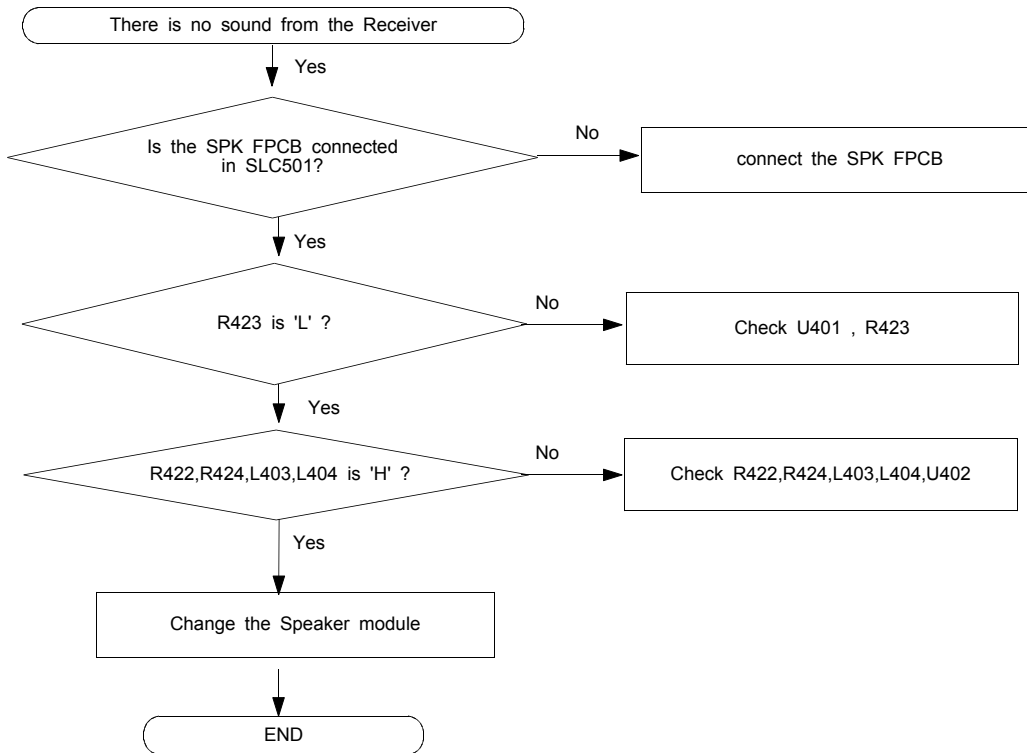

# 10. Flow Chart of Troubleshooting

## 10-1-1. Power ON

10-1-2. 2M CAMERA

10-1-3. CIF CAMERA

**10-1-4. LCD**

**10-1-5.Charging part**

**10-1-6. Sim Part**

**10-1-7. Microphone Part**

**10-1-8.Receiver Part**

### 10-1-9.Speaker Part

**10-1-10.EARPHONE Part**

**10-1-11.FM RADIO Part**

10-1-12. Bluetooth Part

10-1-13. GSM850 Rx

Band : EGSM  
 CELL POWER : -50dBm  
 Channel : 190Ch

10-1-14. GSM900 RX

Band : EGSM  
 CELL POWER : -50dBm  
 Channel : 62Ch