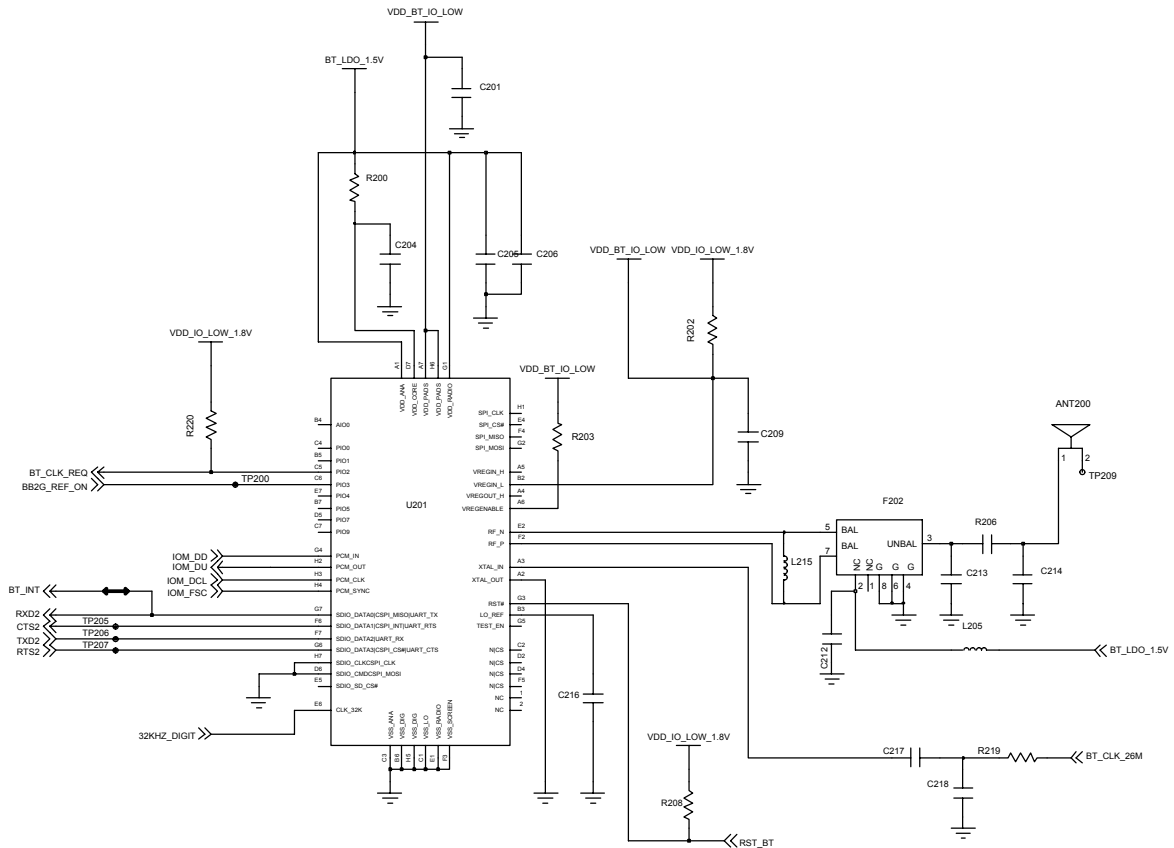

# 10. Flow Chart of Troubleshooting

### 10-1-9.Speaker Part

**10-1-10.EARPHONE Part**

**10-1-11.FM RADIO Part**

10-1-12. Bluetooth Part

10-1-13. GSM850 Rx

Band : EGSM  
 CELL POWER : -50dBm  
 Channel : 190Ch

10-1-14. GSM900 RX

Band : EGSM  
 CELL POWER : -50dBm  
 Channel : 62Ch

**DCS1800 RX**

Band : DCS  
 CELL POWER : -50dBm  
 Channel : 698Ch

**PCS1900 RX**

Band : PCS  
 CELL POWER : -50dBm  
 Channel : 661Ch

**WCDMA2100 RX**

Band : WCDMA  
 CELL POWER : -50dBm  
 DL Channel : 10700Ch  
 UL Channel : 9750Ch

### GSM 850 / 900 TX

Band :GSM  
CELL POWER : -50dBm  
Tx Power : 5Level  
Channel : 190 / 62ch

DCS1800 / PCS1900 TX

Band : DCS  
 CELL POWER : -50dBm  
 Channel : 698 Ch / 661 Ch

**WCDMA2100 TX**

Band : WCDMA  
 CELL POWER : -50dBm  
 DL Channel : 10700Ch  
 UL Channel : 9750Ch