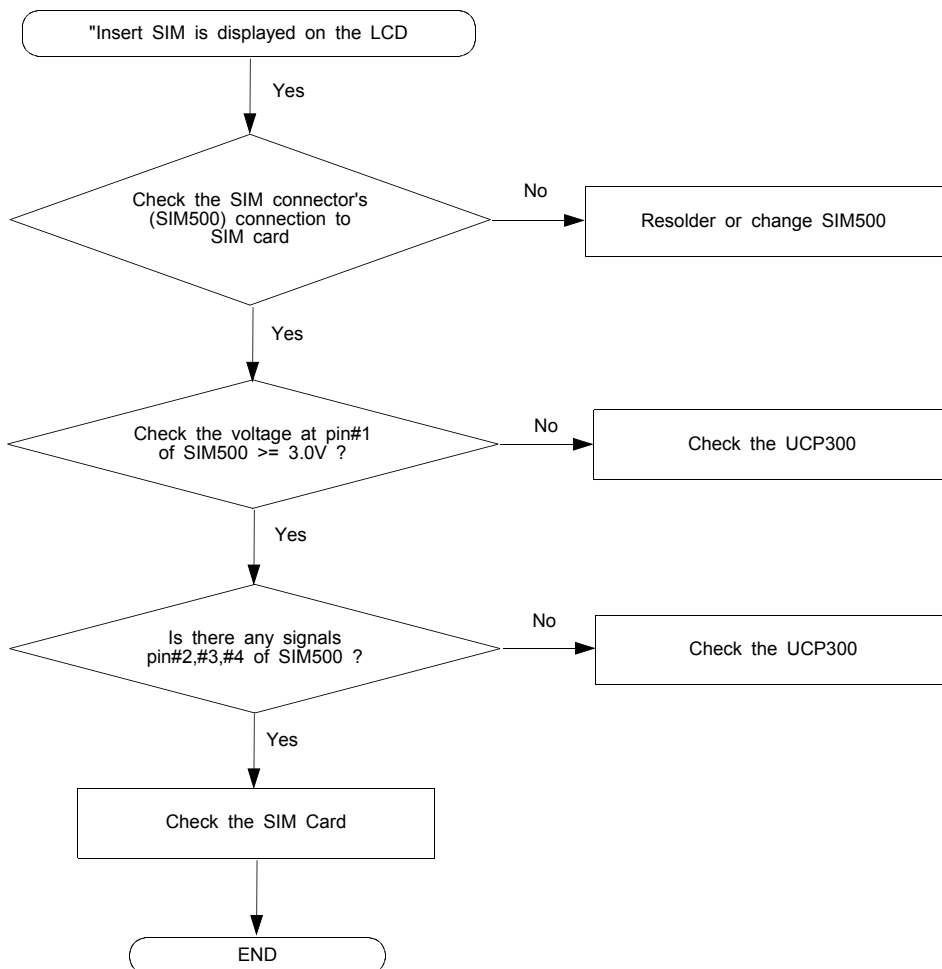

# 10. Flow Chart of Troubleshooting

## 10-1-1. Power ON

10-1-2. 2M CAMERA

10-1-3. CIF CAMERA

**10-1-4. LCD**

**10-1-5.Charging part**

**10-1-6. Sim Part**

**10-1-7. Microphone Part**

**10-1-8.Receiver Part**

### 10-1-9.Speaker Part

**10-1-10.EARPHONE Part**

**10-1-11.FM RADIO Part**

10-1-12. Bluetooth Part

10-1-13. GSM850 Rx

Band : EGSM  
 CELL POWER : -50dBm  
 Channel : 190Ch

10-1-14. GSM900 RX

Band : EGSM  
 CELL POWER : -50dBm  
 Channel : 62Ch