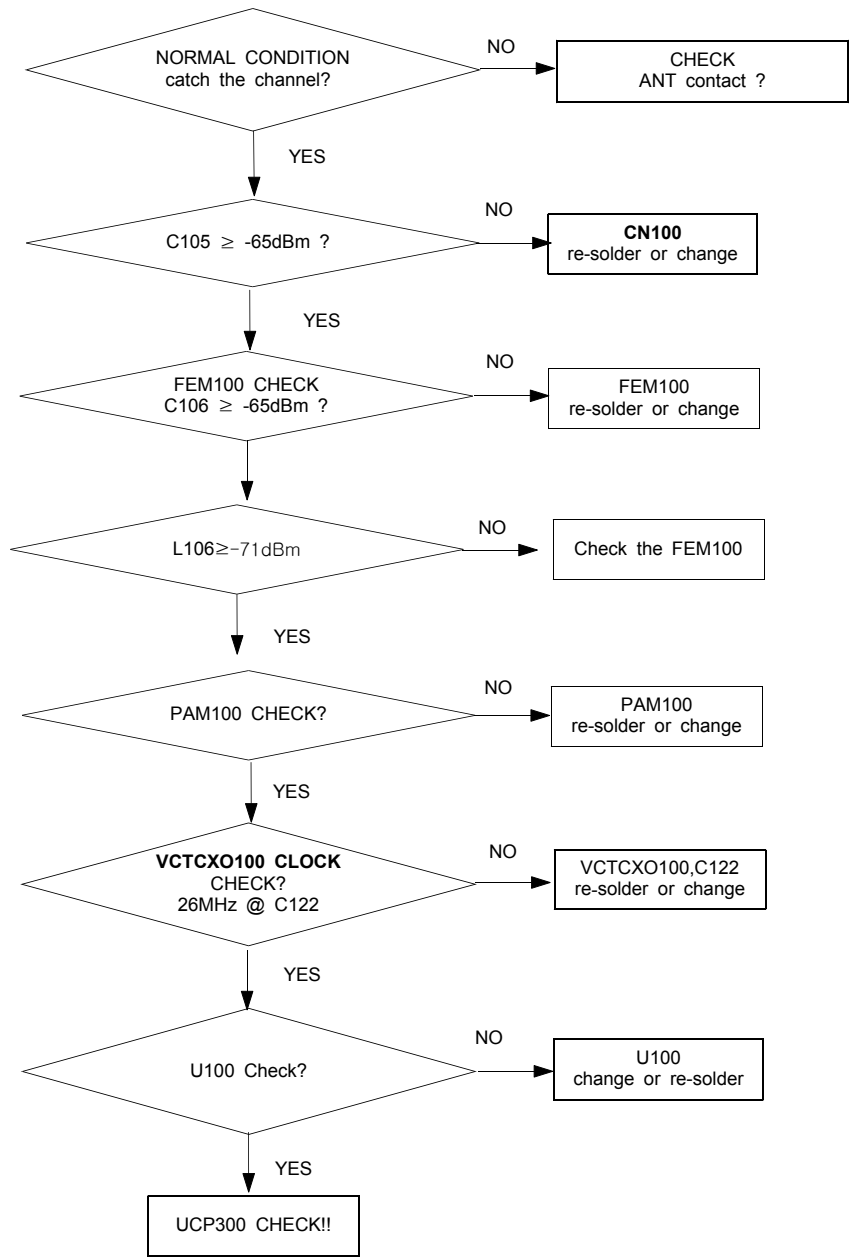

PCS1900 RX

Band : PCS
CELL POWER : -50dBm
Channel : 661Ch