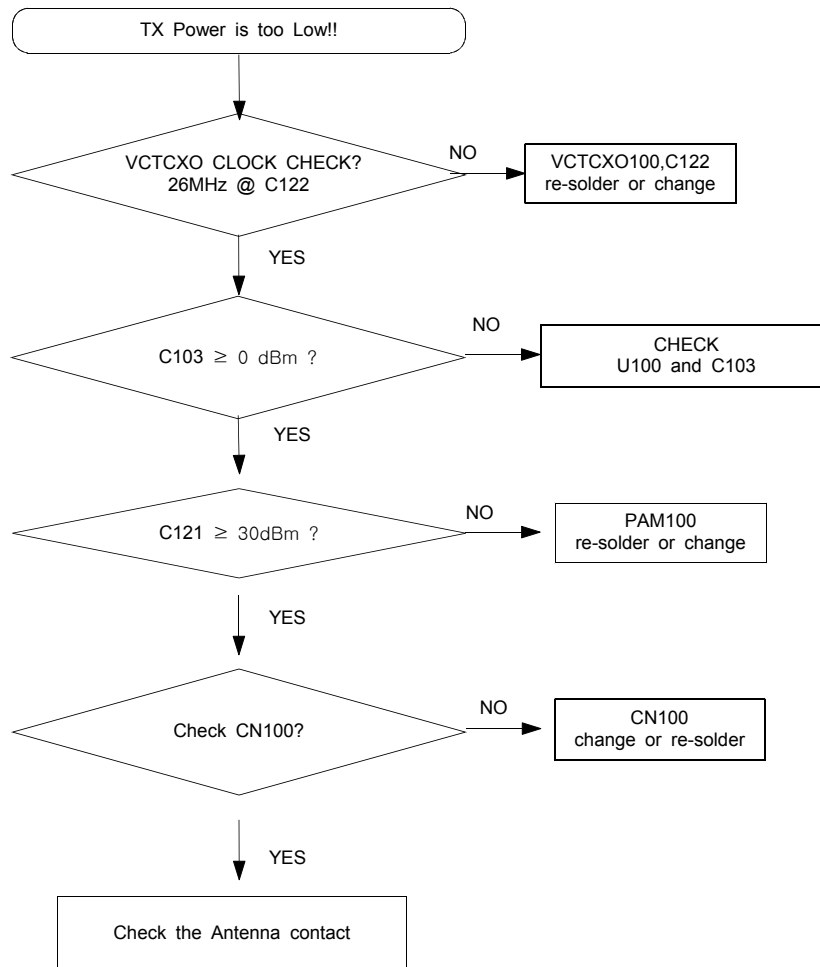

# 10. Flow Chart of Troubleshooting

**DCS1800 RX**

Band : DCS  
 CELL POWER : -50dBm  
 Channel : 698Ch

**PCS1900 RX**

Band : PCS  
 CELL POWER : -50dBm  
 Channel : 661Ch

**WCDMA2100 RX**

Band : WCDMA  
 CELL POWER : -50dBm  
 DL Channel : 10700Ch  
 UL Channel : 9750Ch

### GSM 850 / 900 TX

Band :GSM  
CELL POWER : -50dBm  
Tx Power : 5Level  
Channel : 190 / 62ch

DCS1800 / PCS1900 TX

Band : DCS  
 CELL POWER : -50dBm  
 Channel : 698 Ch / 661 Ch

**WCDMA2100 TX**

Band : WCDMA  
 CELL POWER : -50dBm  
 DL Channel : 10700Ch  
 UL Channel : 9750Ch