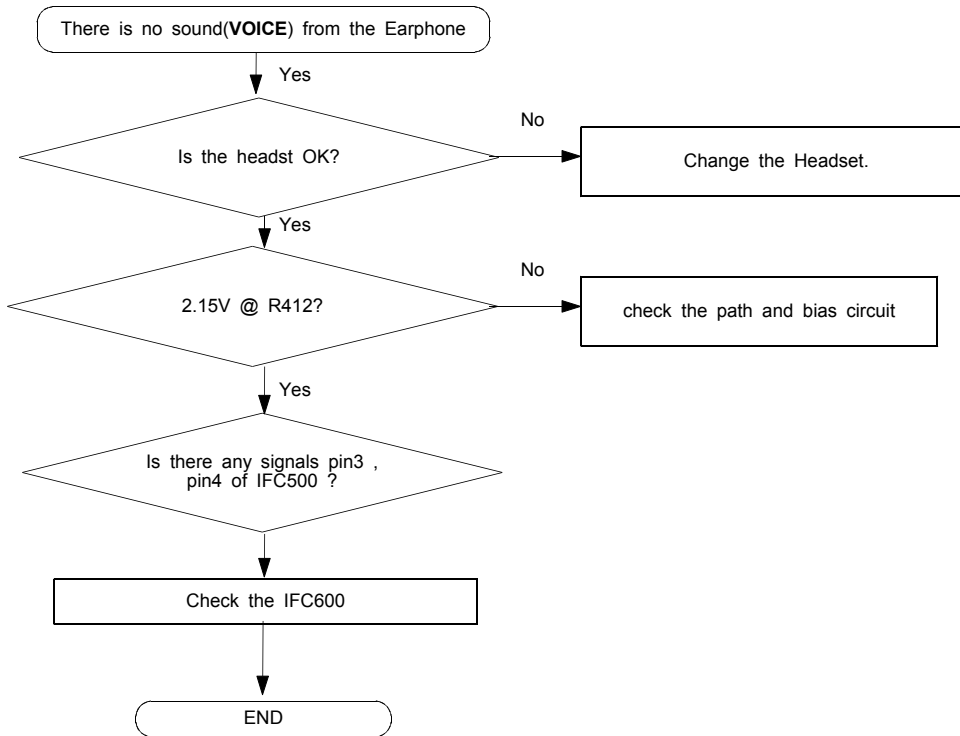

# 10. Flow Chart of Troubleshooting

## 10-1-1. Power ON

10-1-2. 2M CAMERA

10-1-3. CIF CAMERA

**10-1-4. LCD**

**10-1-5.Charging part**

**10-1-6. Sim Part**

**10-1-7. Microphone Part**

**10-1-8.Receiver Part**

### 10-1-9.Speaker Part

**10-1-10.EARPHONE Part**

**10-1-11.FM RADIO Part**

10-1-12. Bluetooth Part

10-1-13. GSM850 Rx

Band : EGSM  
 CELL POWER : -50dBm  
 Channel : 190Ch

10-1-14. GSM900 RX

Band : EGSM  
 CELL POWER : -50dBm  
 Channel : 62Ch