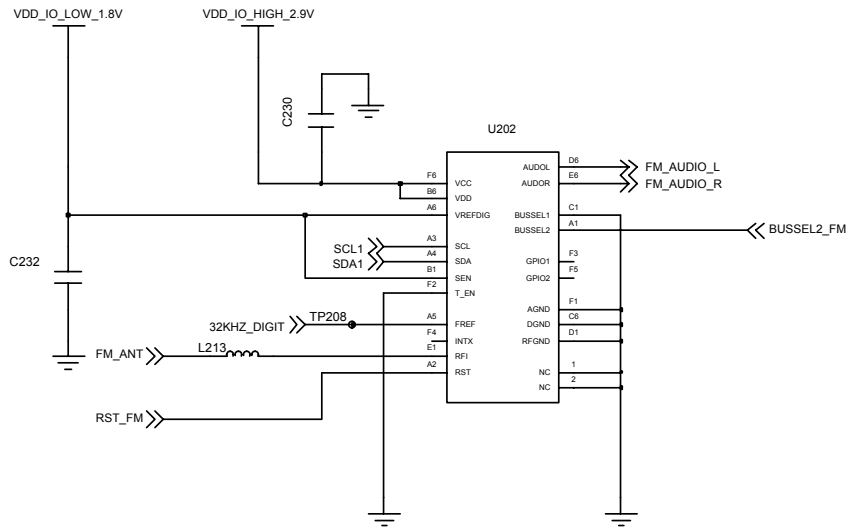

# 10. Flow Chart of Troubleshooting

### 10-1-9.Speaker Part

**10-1-10.EARPHONE Part**

**10-1-11.FM RADIO Part**

10-1-12. Bluetooth Part

10-1-13. GSM850 Rx

Band : EGSM  
 CELL POWER : -50dBm  
 Channel : 190Ch

10-1-14. GSM900 RX

Band : EGSM  
 CELL POWER : -50dBm  
 Channel : 62Ch

**DCS1800 RX**

Band : DCS  
 CELL POWER : -50dBm  
 Channel : 698Ch

**PCS1900 RX**

Band : PCS  
 CELL POWER : -50dBm  
 Channel : 661Ch

**WCDMA2100 RX**

Band : WCDMA  
 CELL POWER : -50dBm  
 DL Channel : 10700Ch  
 UL Channel : 9750Ch

### GSM 850 / 900 TX

Band :GSM  
CELL POWER : -50dBm  
Tx Power : 5Level  
Channel : 190 / 62ch

DCS1800 / PCS1900 TX

Band : DCS  
 CELL POWER : -50dBm  
 Channel : 698 Ch / 661 Ch

**WCDMA2100 TX**

Band : WCDMA  
 CELL POWER : -50dBm  
 DL Channel : 10700Ch  
 UL Channel : 9750Ch