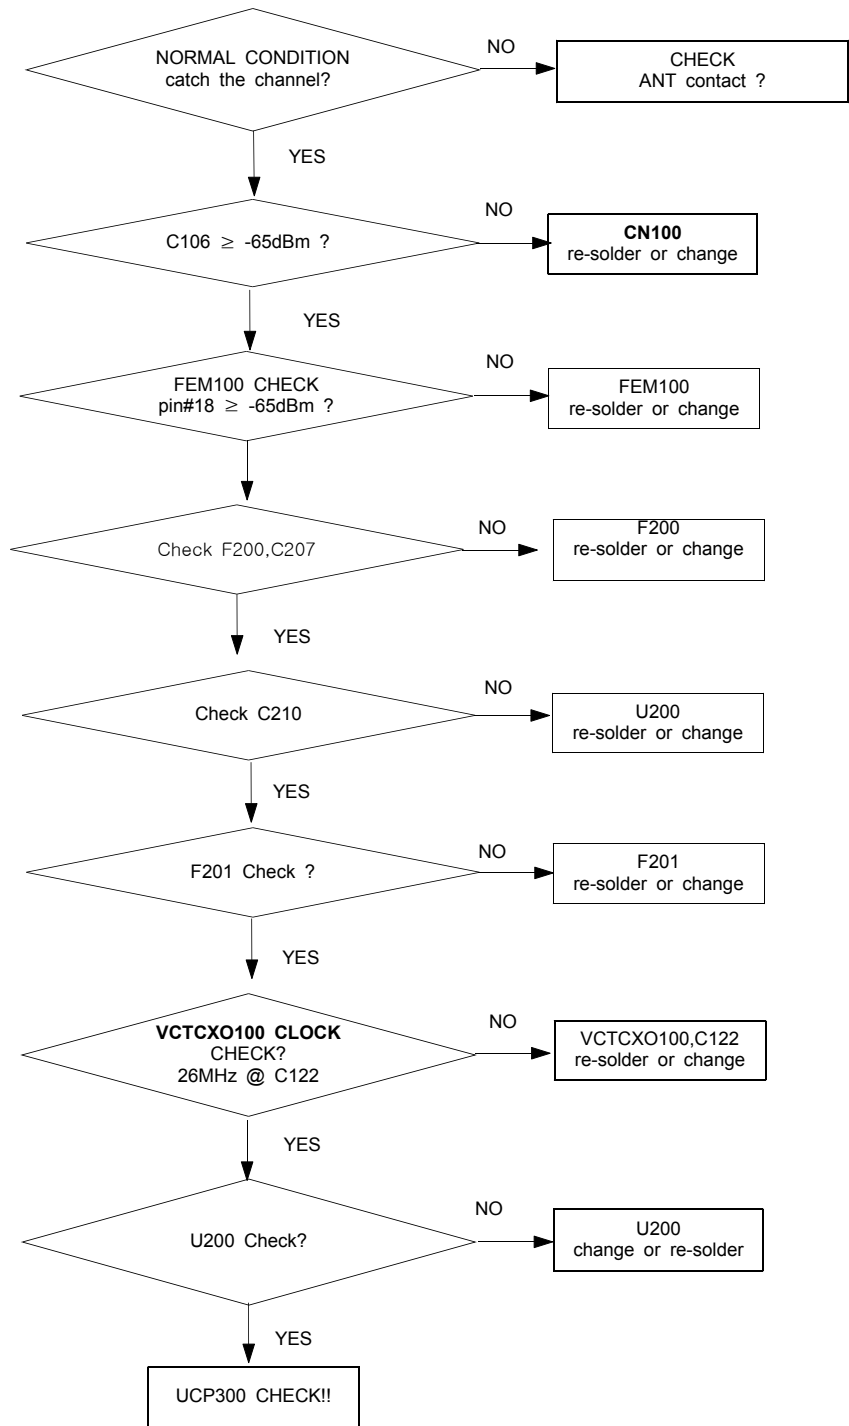

# 10. Flow Chart of Troubleshooting

### 10-1-9.Speaker Part

**10-1-10.EARPHONE Part**

**10-1-11.FM RADIO Part**

10-1-12. Bluetooth Part

10-1-13. GSM850 Rx

Band : EGSM  
 CELL POWER : -50dBm  
 Channel : 190Ch

10-1-14. GSM900 RX

Band : EGSM  
 CELL POWER : -50dBm  
 Channel : 62Ch

**DCS1800 RX**

Band : DCS  
 CELL POWER : -50dBm  
 Channel : 698Ch

**PCS1900 RX**

Band : PCS  
 CELL POWER : -50dBm  
 Channel : 661Ch

**WCDMA2100 RX**

Band : WCDMA  
 CELL POWER : -50dBm  
 DL Channel : 10700Ch  
 UL Channel : 9750Ch

### GSM 850 / 900 TX

Band :GSM  
CELL POWER : -50dBm  
Tx Power : 5Level  
Channel : 190 / 62ch

DCS1800 / PCS1900 TX

Band : DCS  
 CELL POWER : -50dBm  
 Channel : 698 Ch / 661 Ch

**WCDMA2100 TX**

Band : WCDMA  
 CELL POWER : -50dBm  
 DL Channel : 10700Ch  
 UL Channel : 9750Ch