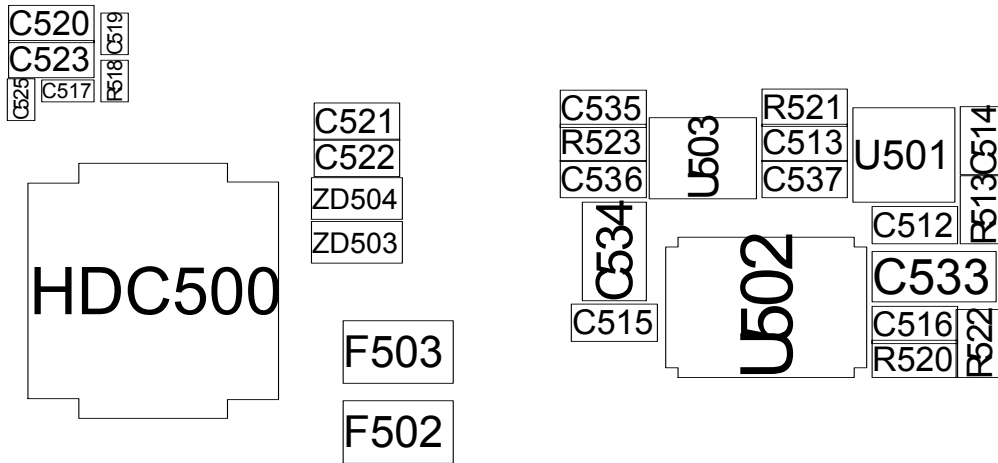

# 10. Flow Chart of Troubleshooting

## 10-1-1. Power ON

10-1-2. 2M CAMERA

10-1-3. CIF CAMERA

**10-1-4. LCD**

**10-1-5.Charging part**

**10-1-6. Sim Part**

**10-1-7. Microphone Part**

**10-1-8.Receiver Part**

### 10-1-9.Speaker Part

**10-1-10.EARPHONE Part**

**10-1-11.FM RADIO Part**

10-1-12. Bluetooth Part

10-1-13. GSM850 Rx

Band : EGSM  
 CELL POWER : -50dBm  
 Channel : 190Ch

10-1-14. GSM900 RX

Band : EGSM  
 CELL POWER : -50dBm  
 Channel : 62Ch