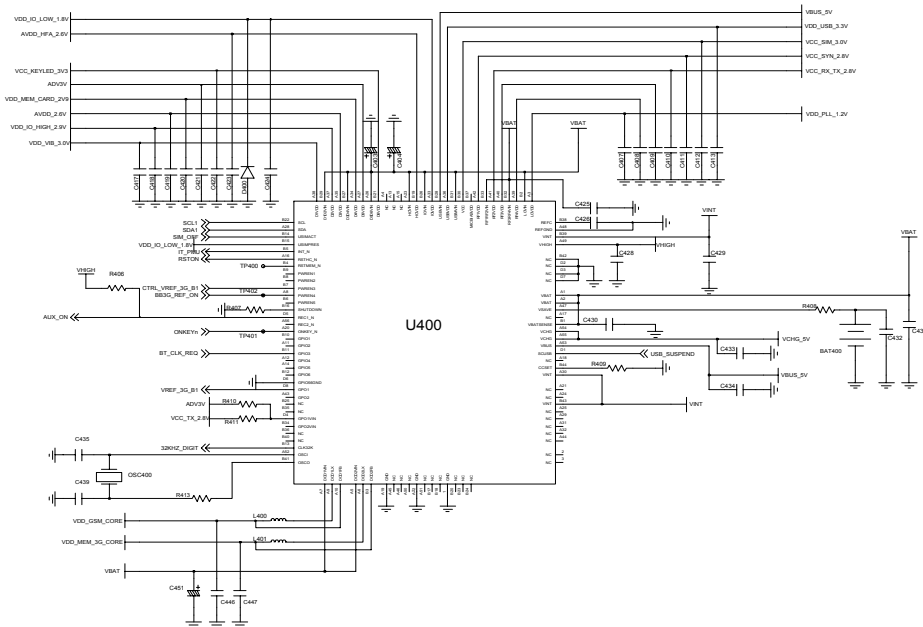

# 10. Flow Chart of Troubleshooting

## 10-1-1. Power ON

10-1-2. 2M CAMERA

10-1-3. CIF CAMERA

**10-1-4. LCD**

**10-1-5.Charging part**

**10-1-6. Sim Part**

**10-1-7. Microphone Part**

**10-1-8.Receiver Part**

### 10-1-9.Speaker Part

**10-1-10.EARPHONE Part**

**10-1-11.FM RADIO Part**

10-1-12. Bluetooth Part

10-1-13. GSM850 Rx

Band : EGSM  
 CELL POWER : -50dBm  
 Channel : 190Ch

10-1-14. GSM900 RX

Band : EGSM  
 CELL POWER : -50dBm  
 Channel : 62Ch