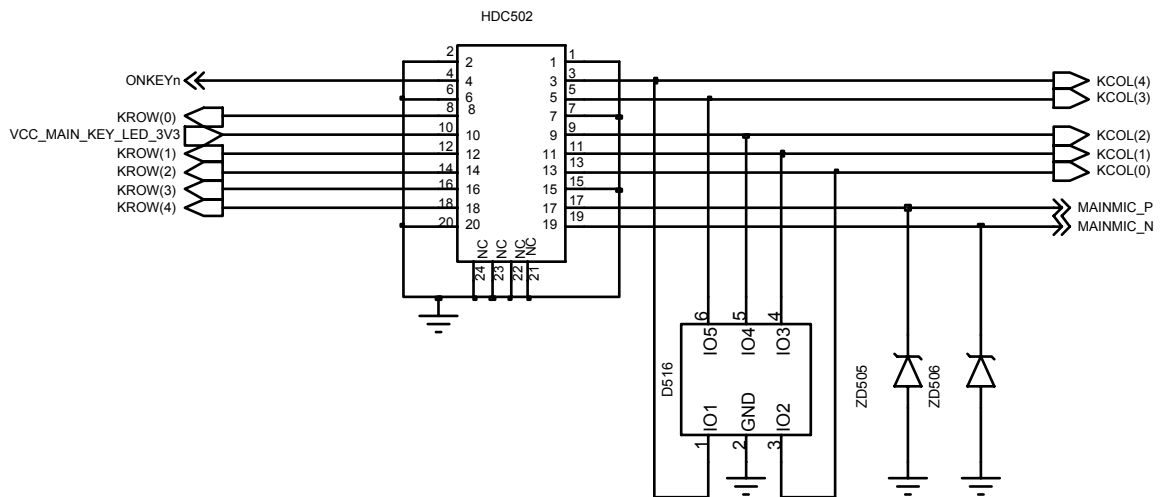

# 10. Flow Chart of Troubleshooting

## 10-1-1. Power ON

10-1-2. 2M CAMERA

10-1-3. CIF CAMERA

**10-1-4. LCD**

**10-1-5.Charging part**

**10-1-6. Sim Part**

**10-1-7. Microphone Part**

**10-1-8.Receiver Part**

### 10-1-9.Speaker Part

**10-1-10.EARPHONE Part**

**10-1-11.FM RADIO Part**

10-1-12. Bluetooth Part

10-1-13. GSM850 Rx

Band : EGSM  
 CELL POWER : -50dBm  
 Channel : 190Ch

10-1-14. GSM900 RX

Band : EGSM  
 CELL POWER : -50dBm  
 Channel : 62Ch