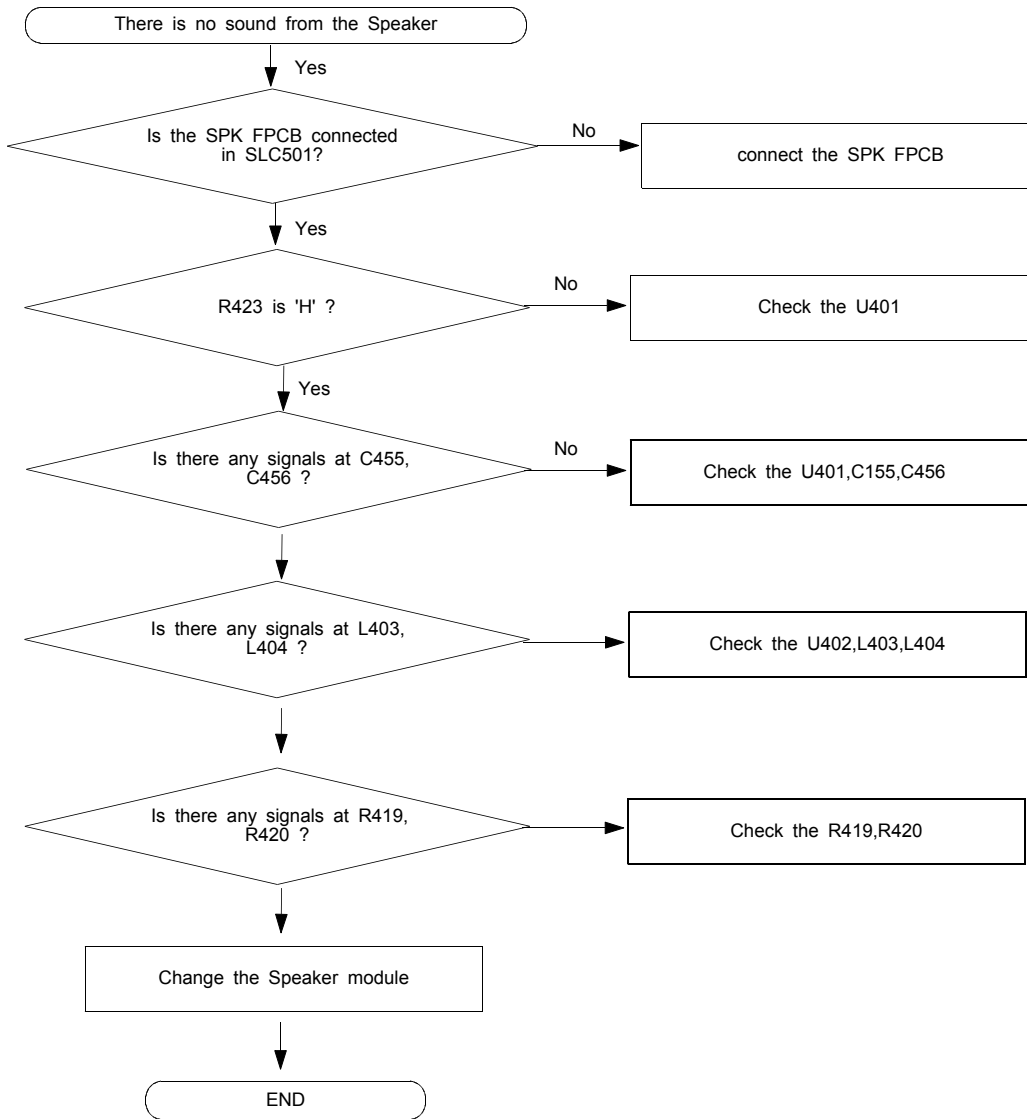

# 10. Flow Chart of Troubleshooting

## 10-1-1. Power ON

10-1-2. 2M CAMERA

10-1-3. CIF CAMERA

**10-1-4. LCD**

**10-1-5.Charging part**

**10-1-6. Sim Part**

**10-1-7. Microphone Part**

**10-1-8.Receiver Part**

### 10-1-9.Speaker Part

**10-1-10.EARPHONE Part**

**10-1-11.FM RADIO Part**

10-1-12. Bluetooth Part

10-1-13. GSM850 Rx

Band : EGSM  
 CELL POWER : -50dBm  
 Channel : 190Ch

10-1-14. GSM900 RX

Band : EGSM  
 CELL POWER : -50dBm  
 Channel : 62Ch