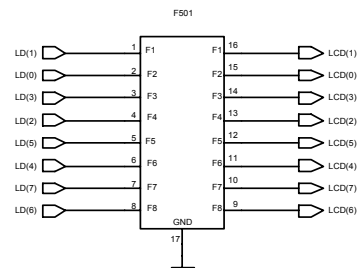

## 10-1-1. Power ON

10-1-2. 2M CAMERA

10-1-3. CIF CAMERA

**10-1-4. LCD**

**10-1-5.Charging part**

**10-1-6. Sim Part**

**10-1-7. Microphone Part**

**10-1-8.Receiver Part**

### 10-1-9.Speaker Part

**10-1-10.EARPHONE Part**

**10-1-11.FM RADIO Part**

10-1-12. Bluetooth Part

10-1-13. GSM850 Rx

Band : EGSM  
 CELL POWER : -50dBm  
 Channel : 190Ch

10-1-14. GSM900 RX

Band : EGSM  
 CELL POWER : -50dBm  
 Channel : 62Ch