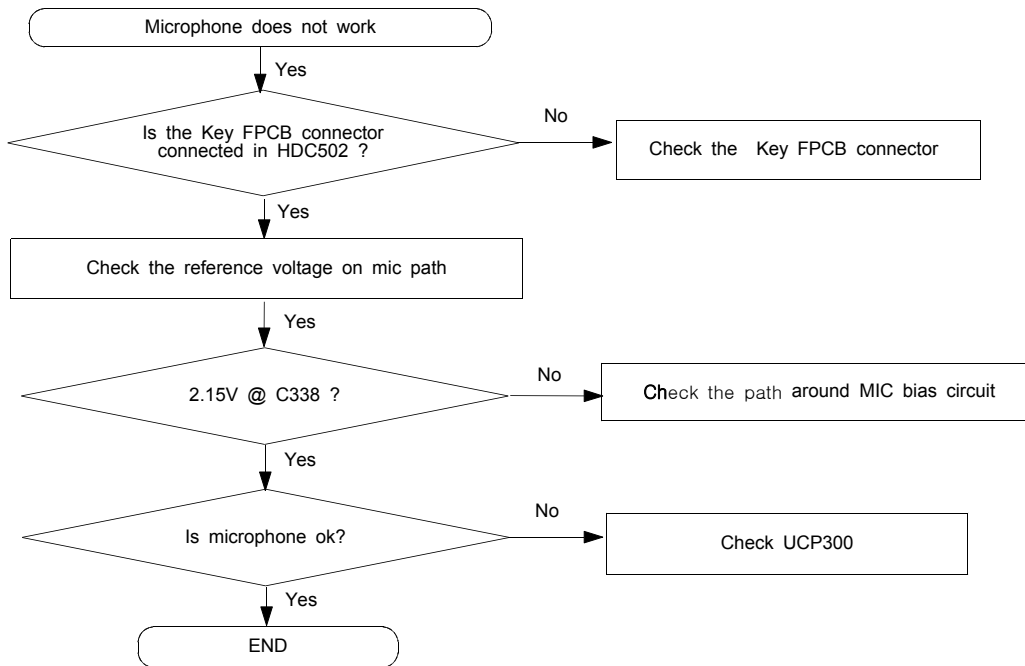

# 10. Flow Chart of Troubleshooting

## 10-1-1. Power ON

10-1-2. 2M CAMERA

10-1-3. CIF CAMERA

**10-1-4. LCD**

**10-1-5.Charging part**

**10-1-6. Sim Part**

**10-1-7. Microphone Part**

**10-1-8.Receiver Part**

### 10-1-9.Speaker Part

**10-1-10.EARPHONE Part**

**10-1-11.FM RADIO Part**

10-1-12. Bluetooth Part

10-1-13. GSM850 Rx

Band : EGSM  
 CELL POWER : -50dBm  
 Channel : 190Ch

10-1-14. GSM900 RX

Band : EGSM  
 CELL POWER : -50dBm  
 Channel : 62Ch