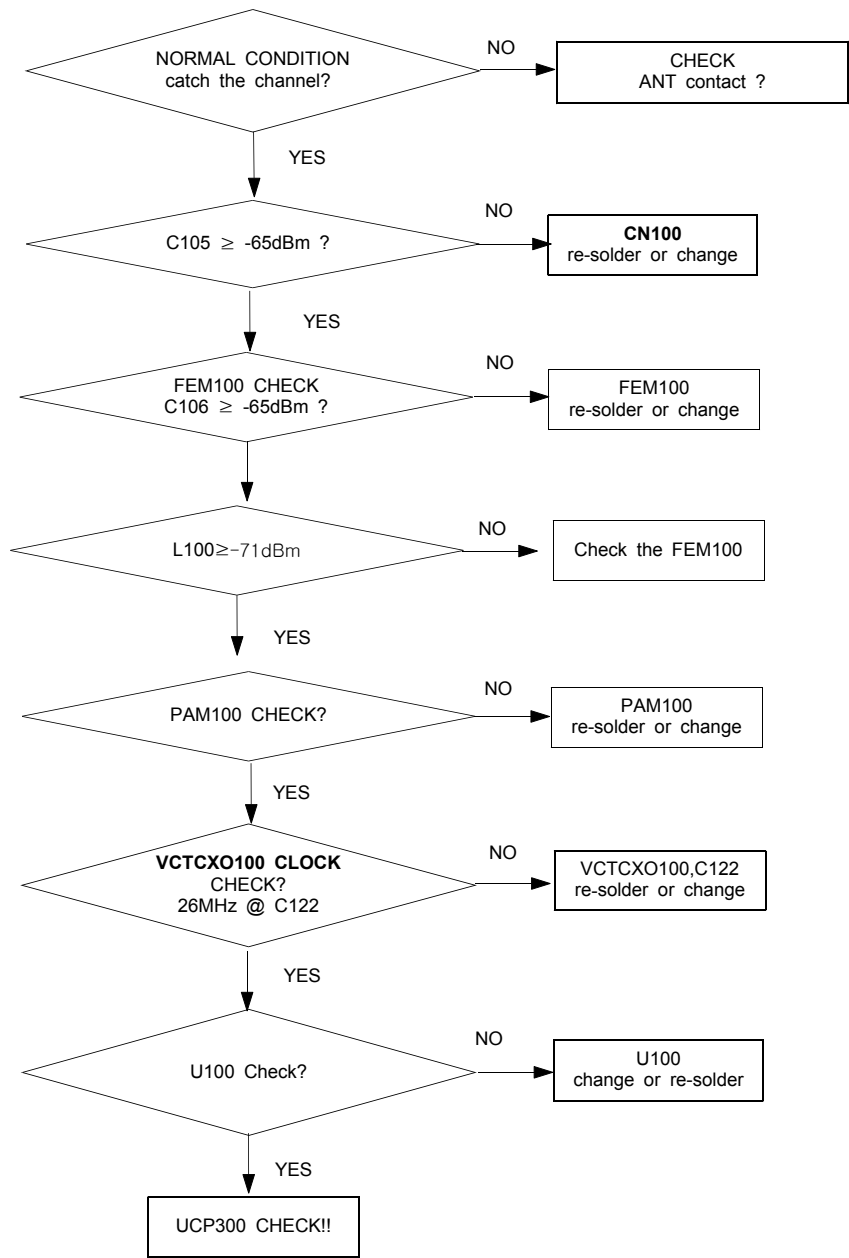

# 10. Flow Chart of Troubleshooting

## 10-1-1. Power ON

10-1-2. 2M CAMERA

10-1-3. CIF CAMERA

**10-1-4. LCD**

**10-1-5.Charging part**

**10-1-6. Sim Part**

**10-1-7. Microphone Part**

**10-1-8.Receiver Part**

### 10-1-9.Speaker Part

**10-1-10.EARPHONE Part**

**10-1-11.FM RADIO Part**

10-1-12. Bluetooth Part

10-1-13. GSM850 Rx

Band : EGSM  
 CELL POWER : -50dBm  
 Channel : 190Ch

10-1-14. GSM900 RX

Band : EGSM  
 CELL POWER : -50dBm  
 Channel : 62Ch