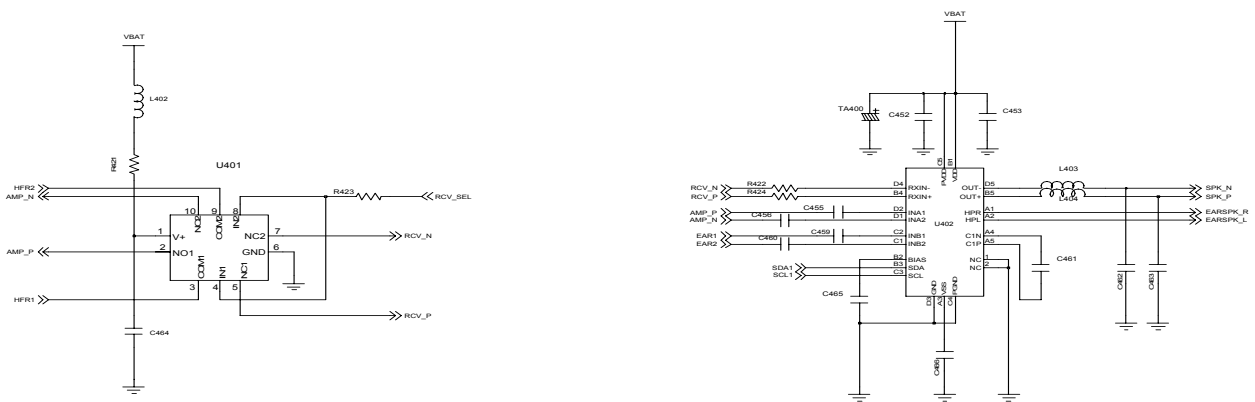

# 10. Flow Chart of Troubleshooting

## 10-1-1. Power ON

10-1-2. 2M CAMERA

10-1-3. CIF CAMERA

**10-1-4. LCD**

**10-1-5.Charging part**

**10-1-6. Sim Part**

**10-1-7. Microphone Part**

**10-1-8.Receiver Part**

### 10-1-9.Speaker Part

**10-1-10.EARPHONE Part**

**10-1-11.FM RADIO Part**

10-1-12. Bluetooth Part

10-1-13. GSM850 Rx

Band : EGSM  
 CELL POWER : -50dBm  
 Channel : 190Ch

10-1-14. GSM900 RX

Band : EGSM  
 CELL POWER : -50dBm  
 Channel : 62Ch