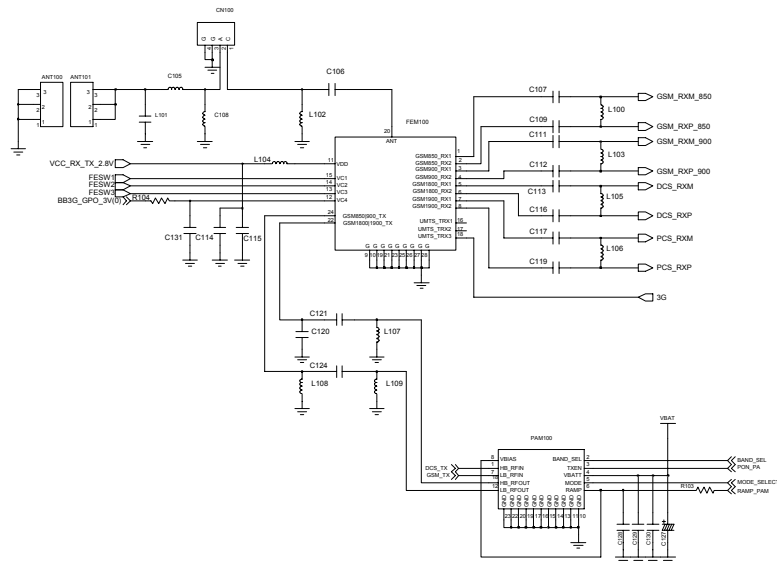

# 10. Flow Chart of Troubleshooting

### 10-1-9.Speaker Part

**10-1-10.EARPHONE Part**

**10-1-11.FM RADIO Part**

10-1-12. Bluetooth Part

10-1-13. GSM850 Rx

Band : EGSM  
 CELL POWER : -50dBm  
 Channel : 190Ch

10-1-14. GSM900 RX

Band : EGSM  
 CELL POWER : -50dBm  
 Channel : 62Ch

**DCS1800 RX**

Band : DCS  
 CELL POWER : -50dBm  
 Channel : 698Ch

**PCS1900 RX**

Band : PCS  
 CELL POWER : -50dBm  
 Channel : 661Ch

**WCDMA2100 RX**

Band : WCDMA  
 CELL POWER : -50dBm  
 DL Channel : 10700Ch  
 UL Channel : 9750Ch

### GSM 850 / 900 TX

Band :GSM  
CELL POWER : -50dBm  
Tx Power : 5Level  
Channel : 190 / 62ch

DCS1800 / PCS1900 TX

Band : DCS  
 CELL POWER : -50dBm  
 Channel : 698 Ch / 661 Ch

**WCDMA2100 TX**

Band : WCDMA  
 CELL POWER : -50dBm  
 DL Channel : 10700Ch  
 UL Channel : 9750Ch