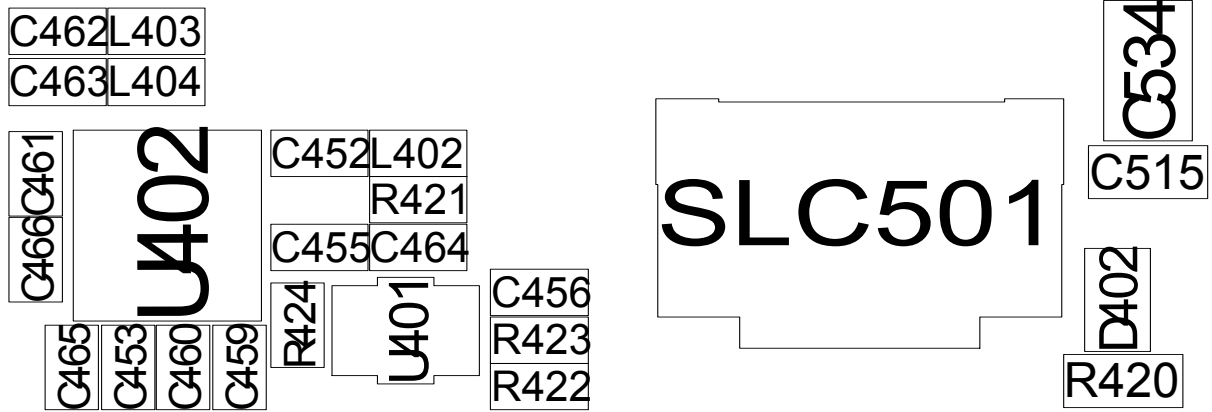

# 10. Flow Chart of Troubleshooting

## 10-1-1. Power ON

10-1-2. 2M CAMERA

10-1-3. CIF CAMERA

**10-1-4. LCD**

**10-1-5.Charging part**

**10-1-6. Sim Part**

**10-1-7. Microphone Part**

**10-1-8.Receiver Part**

### 10-1-9.Speaker Part

**10-1-10.EARPHONE Part**

**10-1-11.FM RADIO Part**

10-1-12. Bluetooth Part

10-1-13. GSM850 Rx

Band : EGSM  
 CELL POWER : -50dBm  
 Channel : 190Ch

10-1-14. GSM900 RX

Band : EGSM  
 CELL POWER : -50dBm  
 Channel : 62Ch