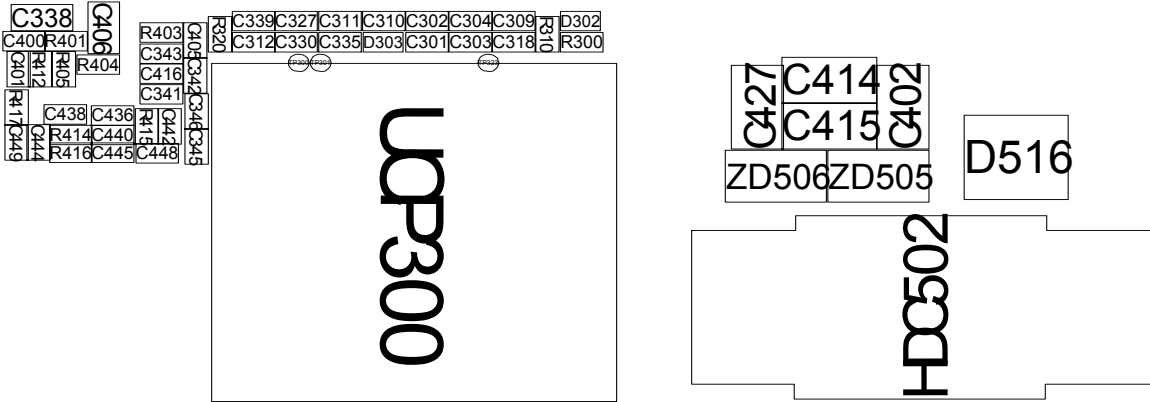

# 10. Flow Chart of Troubleshooting

## 10-1-1. Power ON

10-1-2. 2M CAMERA

10-1-3. CIF CAMERA

**10-1-4. LCD**

**10-1-5.Charging part**

**10-1-6. Sim Part**

**10-1-7. Microphone Part**

**10-1-8.Receiver Part**

### 10-1-9.Speaker Part

**10-1-10.EARPHONE Part**

**10-1-11.FM RADIO Part**

10-1-12. Bluetooth Part

10-1-13. GSM850 Rx

Band : EGSM  
 CELL POWER : -50dBm  
 Channel : 190Ch

10-1-14. GSM900 RX

Band : EGSM  
 CELL POWER : -50dBm  
 Channel : 62Ch