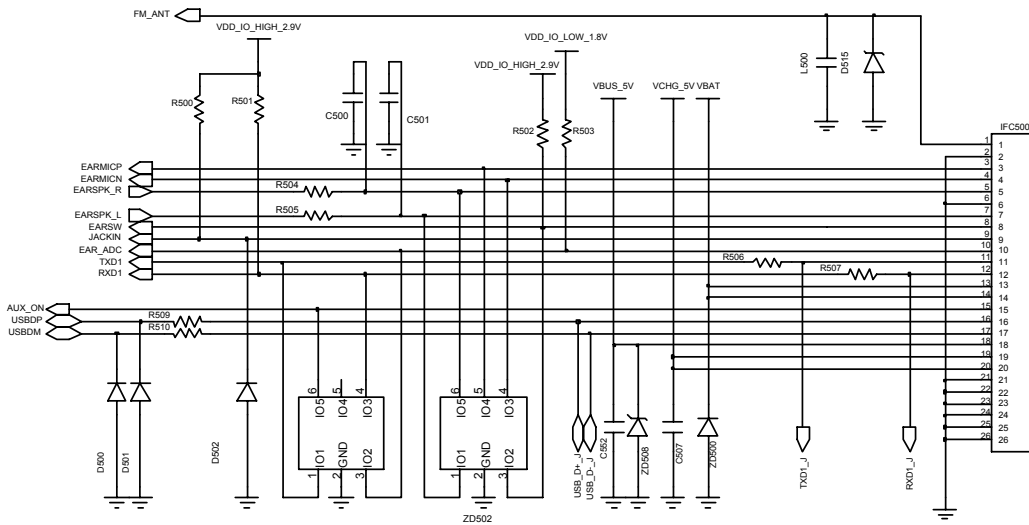

# 10. Flow Chart of Troubleshooting

## 10-1-1. Power ON

10-1-2. 2M CAMERA

10-1-3. CIF CAMERA

**10-1-4. LCD**

**10-1-5.Charging part**

**10-1-6. Sim Part**

**10-1-7. Microphone Part**

**10-1-8.Receiver Part**

### 10-1-9.Speaker Part

**10-1-10.EARPHONE Part**

**10-1-11.FM RADIO Part**

10-1-12. Bluetooth Part

10-1-13. GSM850 Rx

Band : EGSM  
 CELL POWER : -50dBm  
 Channel : 190Ch

10-1-14. GSM900 RX

Band : EGSM  
 CELL POWER : -50dBm  
 Channel : 62Ch