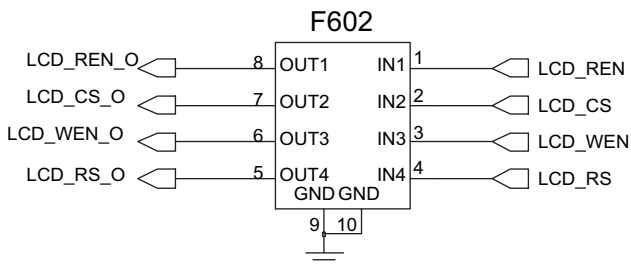

10. БЛОК-СХЕМА УСТРАНЕНИЯ НЕИСПРАВНОСТЕЙ

10-1. БАЗОВЫЙ ДИАПАЗОН

10-1-1. ВКЛЮЧЕНИЕ ПИТАНИЯ (POWER ON)

10-1-2. Начало

10-1-3 SIM модуль

10-1-4 Зарядный модуль

10-1-5 Микрофон

10-1-6 Динамик

10-1-7 ЖК-дисплей

10-1-8 Камера

10-2. RF

10-2-1 Приемник GSM900

Постоянное RX ВКЛ
 Вход RF: 62 кГц
 Мощность телефона:
 -50 дБм

10-2-2 Приемник DCS

10-2-3 Приемник PCS

10-2-4 Передатчик GSM900