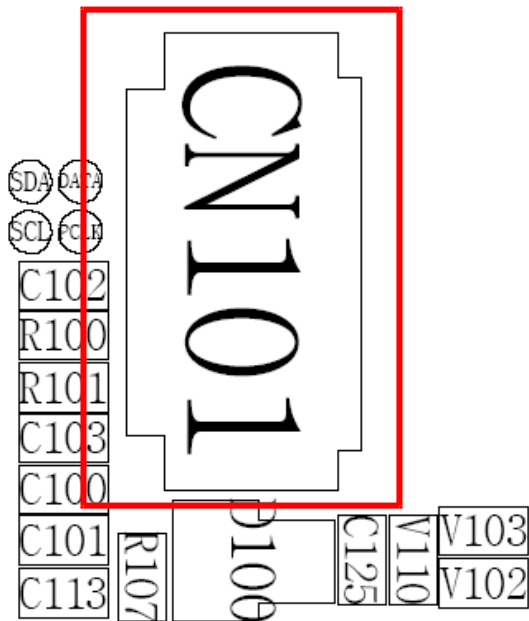

10-1-7 ЖК-дисплей

10-1-8 Камера

10-2. RF

10-2-1 Приемник GSM900

Постоянное RX ВКЛ
 Вход RF: 62 кГц
 Мощность телефона:
 -50 дБм

10-2-2 Приемник DCS

10-2-3 Приемник PCS

10-2-4 Передатчик GSM900