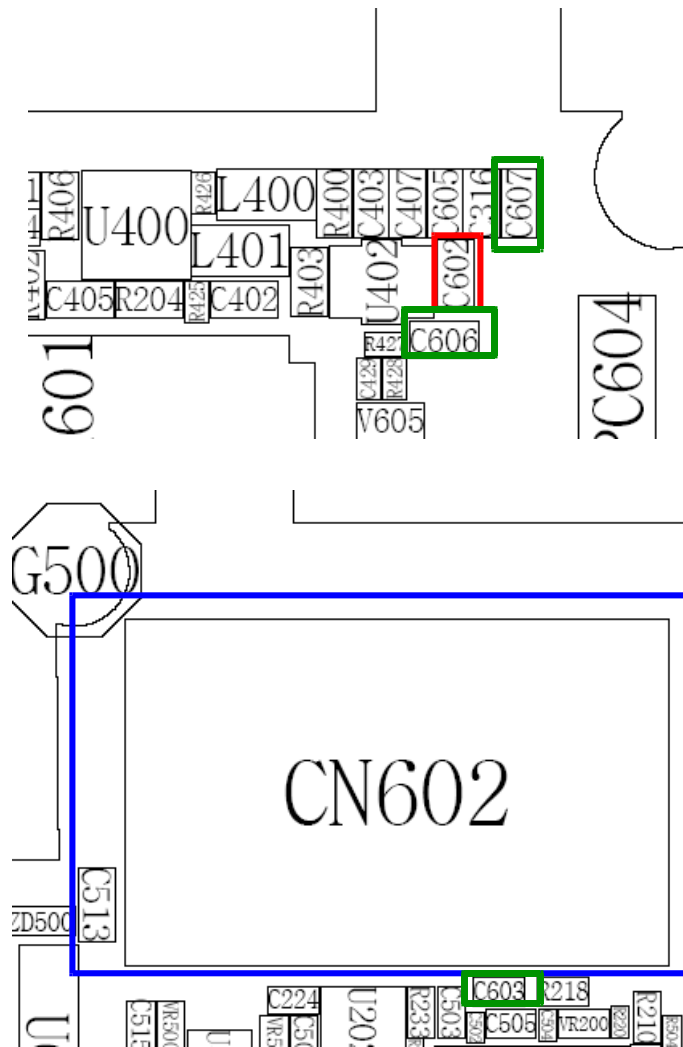

10. БЛОК-СХЕМА УСТРАНЕНИЯ НЕИСПРАВНОСТЕЙ

10-1. БАЗОВЫЙ ДИАПАЗОН

10-1-1. ВКЛЮЧЕНИЕ ПИТАНИЯ (POWER ON)

10-1-2. Начало

10-1-3 SIM модуль

10-1-4 Зарядный модуль

10-1-5 Микрофон

10-1-6 Динамик

10-1-7 ЖК-дисплей

10-1-8 Камера

10-2. RF

10-2-1 Приемник GSM900

Постоянное RX ВКЛ
 Вход RF: 62 кГц
 Мощность телефона:
 -50 дБм

10-2-2 Приемник DCS

10-2-3 Приемник PCS

10-2-4 Передатчик GSM900