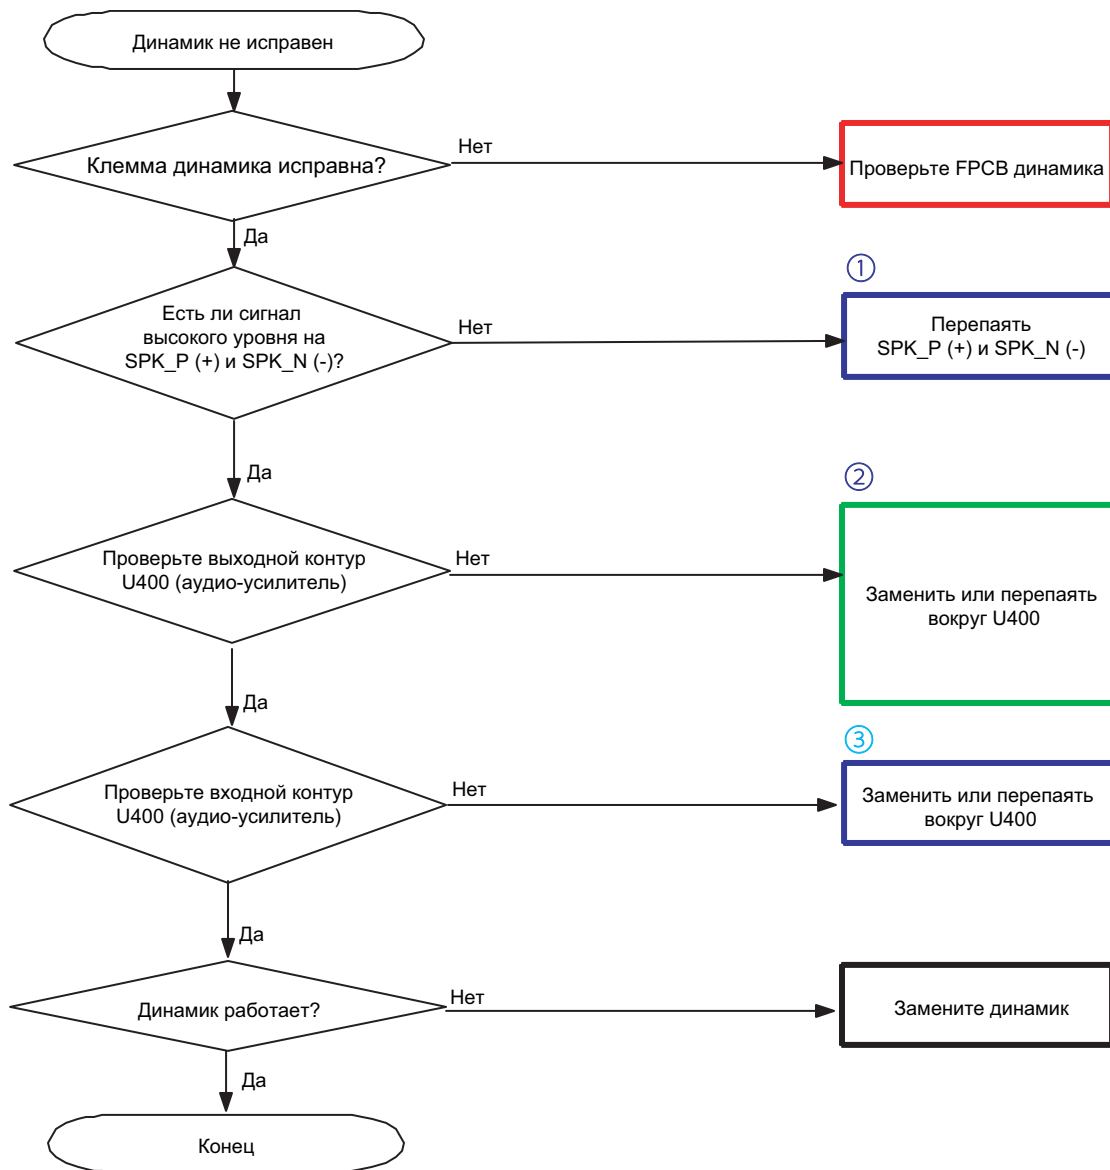

10. БЛОК-СХЕМА УСТРАНЕНИЯ НЕИСПРАВНОСТЕЙ

10-1. БАЗОВЫЙ ДИАПАЗОН

10-1-1. ВКЛЮЧЕНИЕ ПИТАНИЯ (POWER ON)

10-1-2. Начало

10-1-3 SIM модуль

10-1-4 Зарядный модуль

10-1-5 Микрофон

10-1-6 Динамик

10-1-7 ЖК-дисплей

10-1-8 Камера

10-2. RF

10-2-1 Приемник GSM900

Постоянное RX ВКЛ
 Вход RF: 62 кГц
 Мощность телефона:
 -50 дБм

10-2-2 Приемник DCS

10-2-3 Приемник PCS

10-2-4 Передатчик GSM900

10-2-5 Передатчик DCS

10-2-6 Передатчик PCS

10-2-7 Модуль Bluetooth