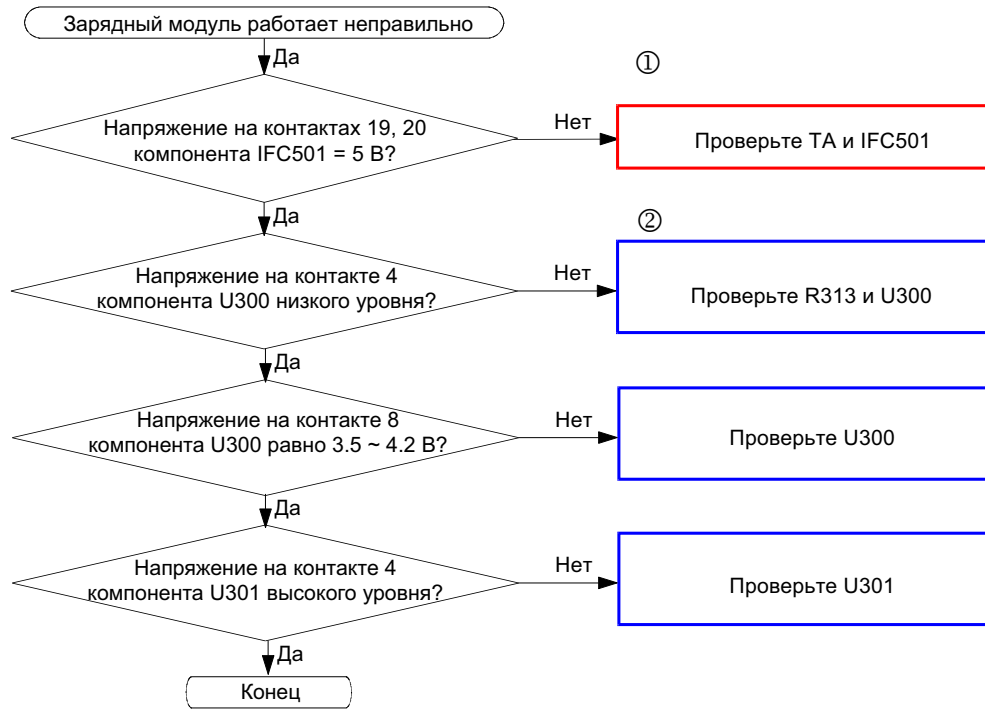

10. БЛОК-СХЕМА УСТРАНЕНИЯ НЕИСПРАВНОСТЕЙ

10-1. БАЗОВЫЙ ДИАПАЗОН

10-1-1. ВКЛЮЧЕНИЕ ПИТАНИЯ (POWER ON)

10-1-2. Начало

10-1-3 SIM модуль

10-1-4 Зарядный модуль

10-1-5 Микрофон

10-1-6 Динамик

10-1-7 ЖК-дисплей

10-1-8 Камера

10-2. RF

10-2-1 Приемник GSM900

Постоянное RX ВКЛ
 Вход RF: 62 кГц
 Мощность телефона:
 -50 дБм

10-2-2 Приемник DCS

10-2-3 Приемник PCS

10-2-4 Передатчик GSM900