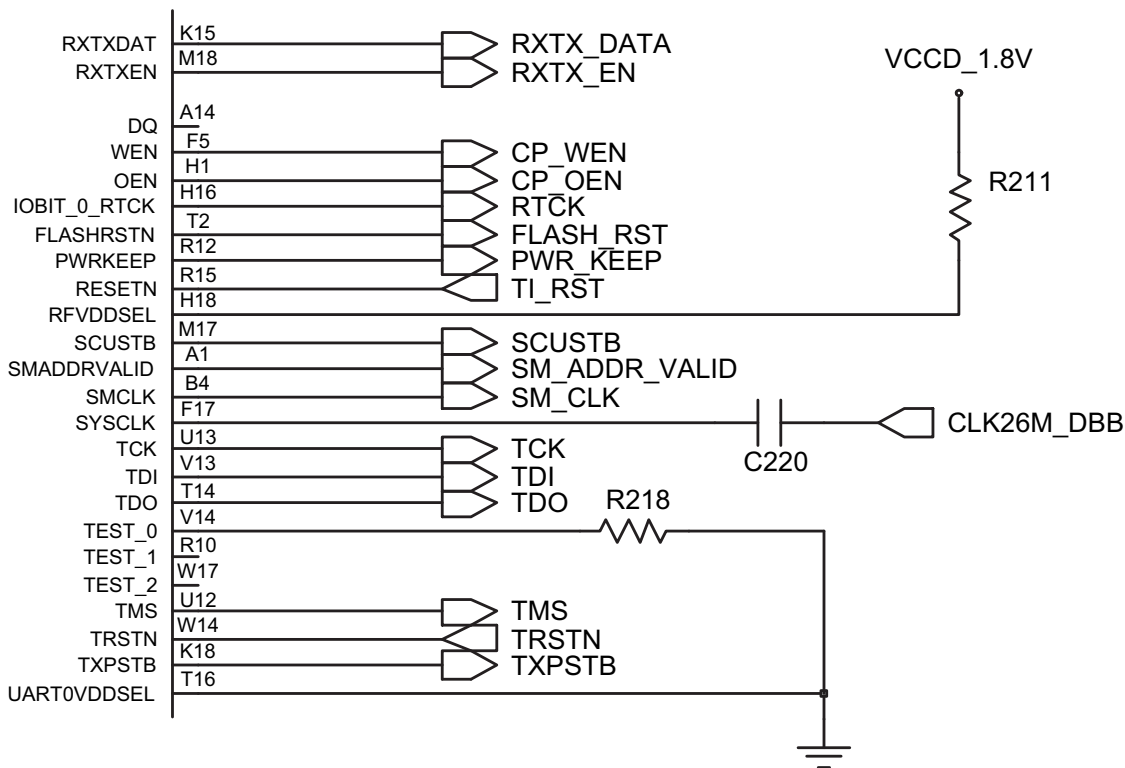

10. БЛОК-СХЕМА УСТРАНЕНИЯ НЕИСПРАВНОСТЕЙ

10-1. БАЗОВЫЙ ДИАПАЗОН

10-1-1. ВКЛЮЧЕНИЕ ПИТАНИЯ (POWER ON)

10-1-2. Начало

10-1-3 SIM модуль

10-1-4 Зарядный модуль

10-1-5 Микрофон

10-1-6 Динамик

10-1-7 ЖК-дисплей

10-1-8 Камера

10-2. RF

10-2-1 Приемник GSM900

Постоянное RX ВКЛ
 Вход RF: 62 кГц
 Мощность телефона:
 -50 дБм

10-2-2 Приемник DCS

10-2-3 Приемник PCS

10-2-4 Передатчик GSM900

10-2-5 Передатчик DCS

10-2-6 Передатчик PCS

10-2-7 Модуль Bluetooth