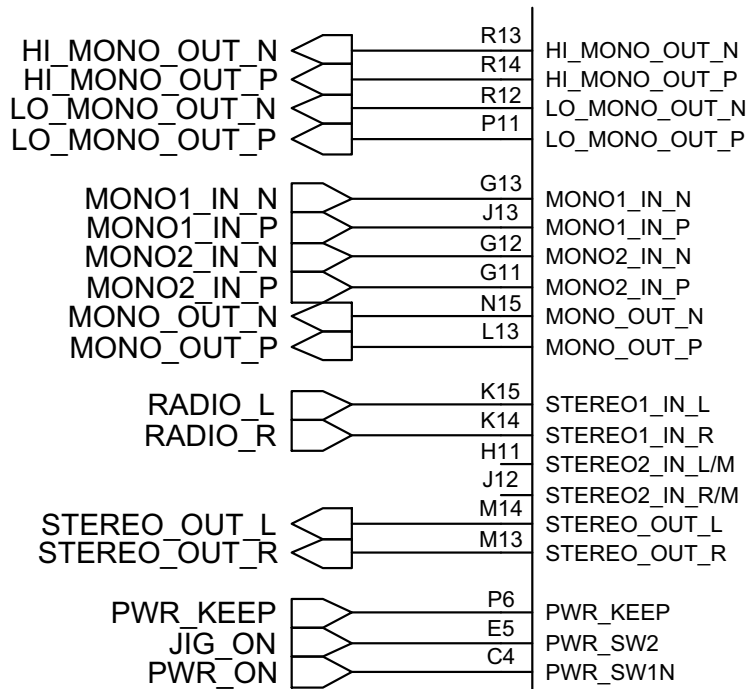

10. БЛОК-СХЕМА УСТРАНЕНИЯ НЕИСПРАВНОСТЕЙ

10-1. БАЗОВЫЙ ДИАПАЗОН

10-1-1. ВКЛЮЧЕНИЕ ПИТАНИЯ (POWER ON)

10-1-2. Начало

10-1-3 SIM модуль

10-1-4 Зарядный модуль

10-1-5 Микрофон

10-1-6 Динамик

10-1-7 ЖК-дисплей

10-1-8 Камера

10-2. RF

10-2-1 Приемник GSM900

Постоянное RX ВКЛ
 Вход RF: 62 кГц
 Мощность телефона:
 -50 дБм

10-2-2 Приемник DCS

10-2-3 Приемник PCS

10-2-4 Передатчик GSM900

10-2-5 Передатчик DCS

10-2-6 Передатчик PCS

10-2-7 Модуль Bluetooth