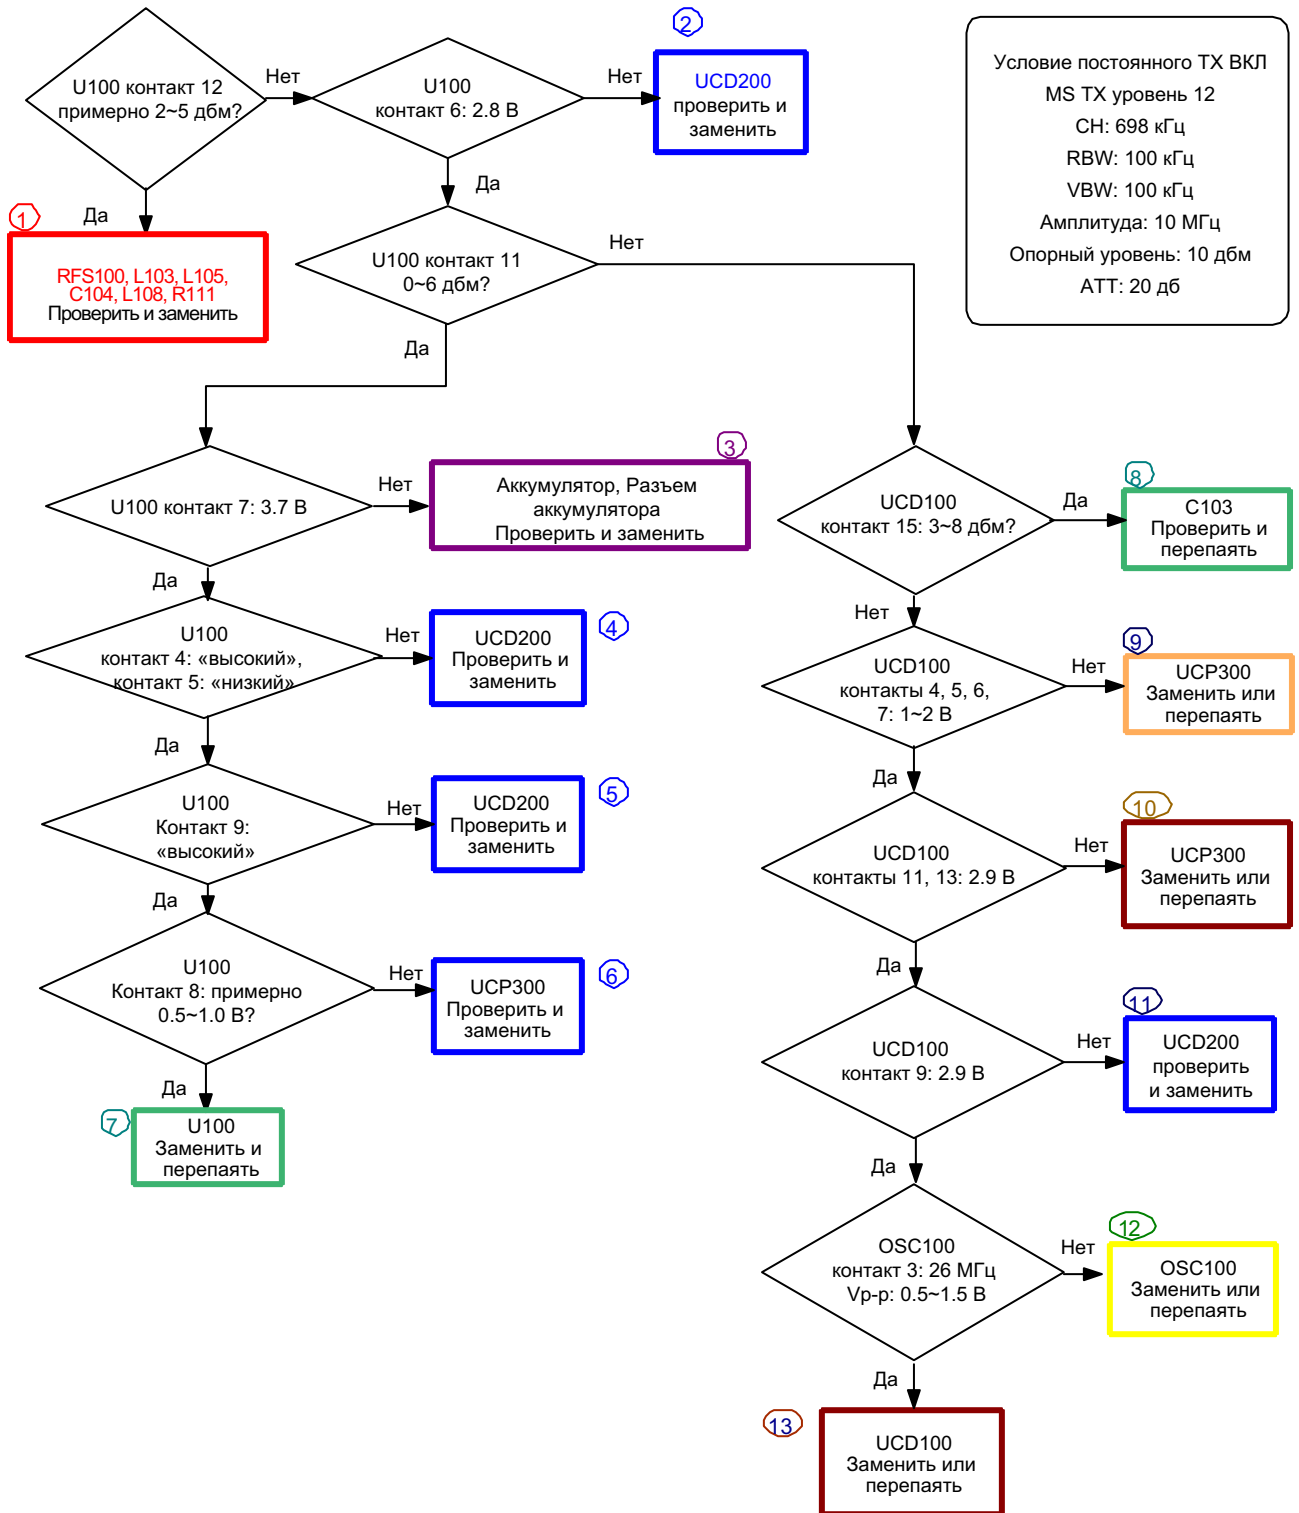

10. БЛОК-СХЕМА УСТРАНЕНИЯ НЕИСПРАВНОСТЕЙ

10-1. БАЗОВЫЙ ДИАПАЗОН

10-1-1. ВКЛЮЧЕНИЕ ПИТАНИЯ (POWER ON)

10-1-2. Начало

10-1-3 SIM модуль

10-1-4 Зарядный модуль

10-1-5 Микрофон

10-1-6 Динамик

10-1-7 ЖК-дисплей

10-1-8 Камера

10-2. RF

10-2-1 Приемник GSM900

Постоянное RX ВКЛ
 Вход RF: 62 кГц
 Мощность телефона:
 -50 дБм

10-2-2 Приемник DCS

10-2-3 Приемник PCS

10-2-4 Передатчик GSM900

10-2-5 Передатчик DCS

10-2-6 Передатчик PCS

10-2-7 Модуль Bluetooth