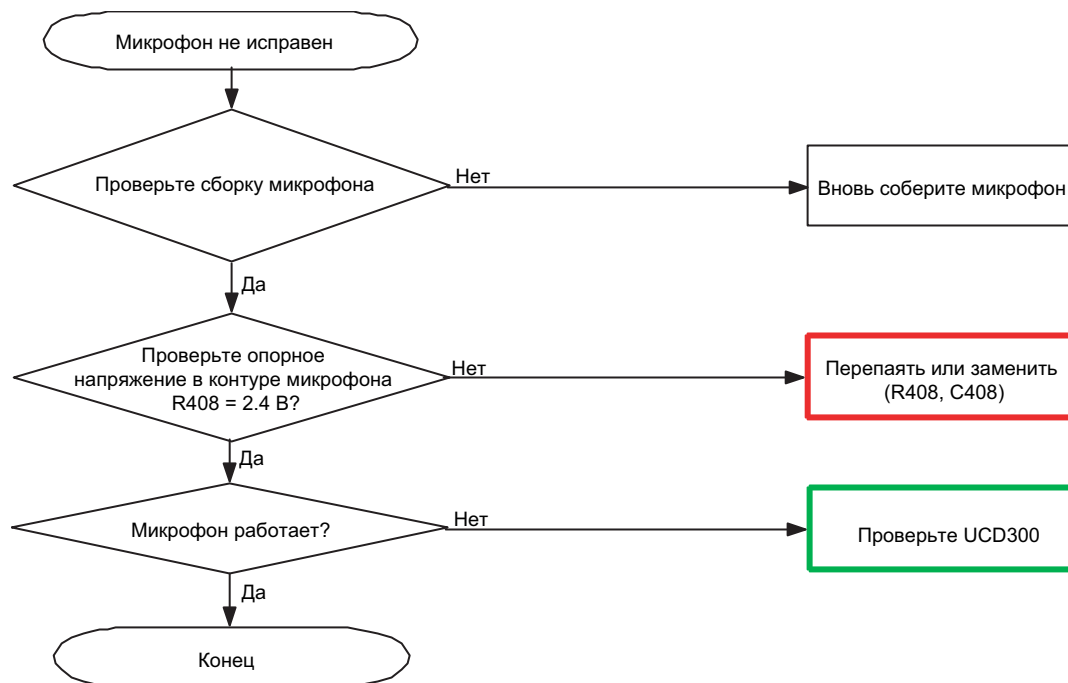

10. БЛОК-СХЕМА УСТРАНЕНИЯ НЕИСПРАВНОСТЕЙ

10-1. БАЗОВЫЙ ДИАПАЗОН

10-1-1. ВКЛЮЧЕНИЕ ПИТАНИЯ (POWER ON)

10-1-2. Начало

10-1-3 SIM модуль

10-1-4 Зарядный модуль

10-1-5 Микрофон

10-1-6 Динамик

10-1-7 ЖК-дисплей

10-1-8 Камера

10-2. RF

10-2-1 Приемник GSM900

Постоянное RX ВКЛ
 Вход RF: 62 кГц
 Мощность телефона:
 -50 дБм

10-2-2 Приемник DCS

10-2-3 Приемник PCS

10-2-4 Передатчик GSM900