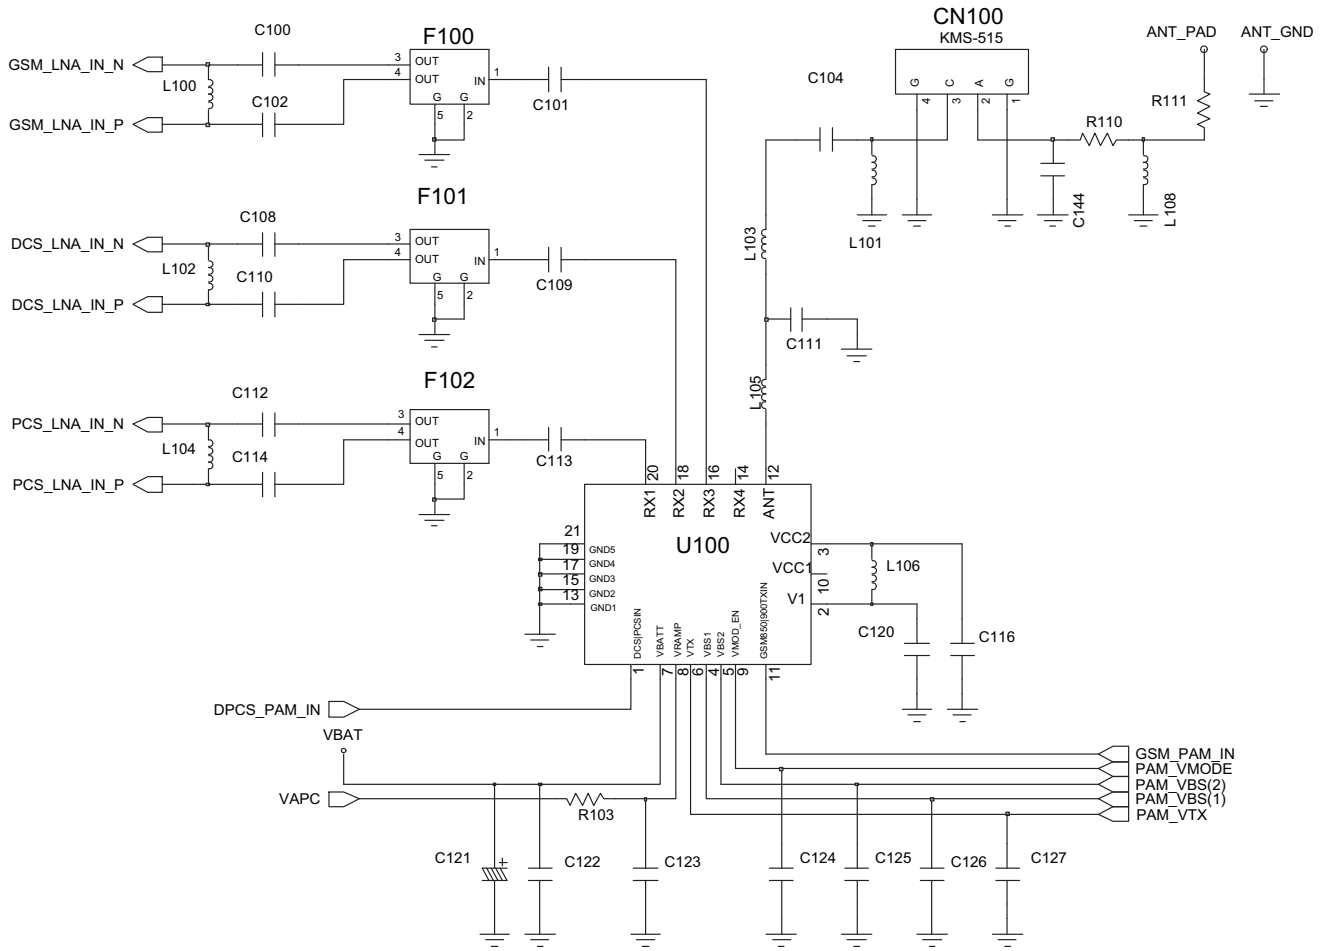

10. БЛОК-СХЕМА УСТРАНЕНИЯ НЕИСПРАВНОСТЕЙ

10-1. БАЗОВЫЙ ДИАПАЗОН

10-1-1. ВКЛЮЧЕНИЕ ПИТАНИЯ (POWER ON)

10-1-2. Начало

10-1-3 SIM модуль

10-1-4 Зарядный модуль

10-1-5 Микрофон

10-1-6 Динамик

10-1-7 ЖК-дисплей

10-1-8 Камера

10-2. RF

10-2-1 Приемник GSM900

Постоянное RX ВКЛ
 Вход RF: 62 кГц
 Мощность телефона:
 -50 дБм

10-2-2 Приемник DCS

10-2-3 Приемник PCS

10-2-4 Передатчик GSM900

10-2-5 Передатчик DCS

10-2-6 Передатчик PCS

10-2-7 Модуль Bluetooth