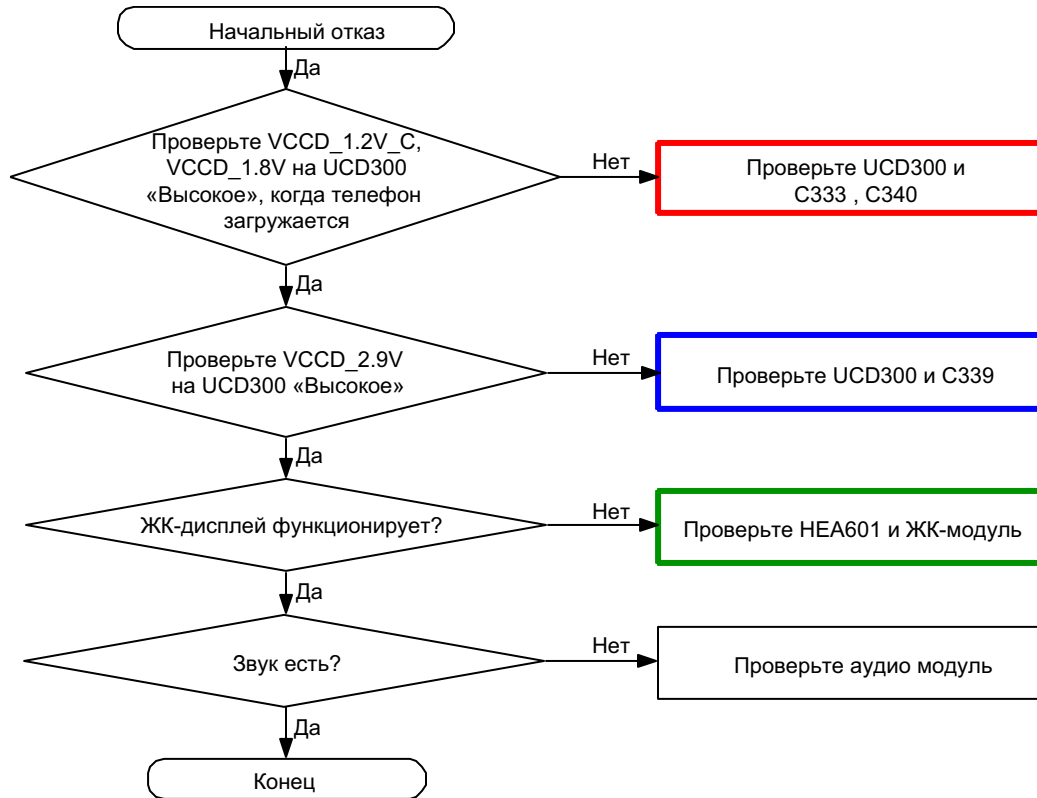

10. БЛОК-СХЕМА УСТРАНЕНИЯ НЕИСПРАВНОСТЕЙ

10-1. БАЗОВЫЙ ДИАПАЗОН

10-1-1. ВКЛЮЧЕНИЕ ПИТАНИЯ (POWER ON)

10-1-2. Начало

10-1-3 SIM модуль

10-1-4 Зарядный модуль

10-1-5 Микрофон

10-1-6 Динамик

10-1-7 ЖК-дисплей

10-1-8 Камера

10-2. RF

10-2-1 Приемник GSM900

Постоянное RX ВКЛ
 Вход RF: 62 кГц
 Мощность телефона:
 -50 дБм

10-2-2 Приемник DCS

10-2-3 Приемник PCS

10-2-4 Передатчик GSM900