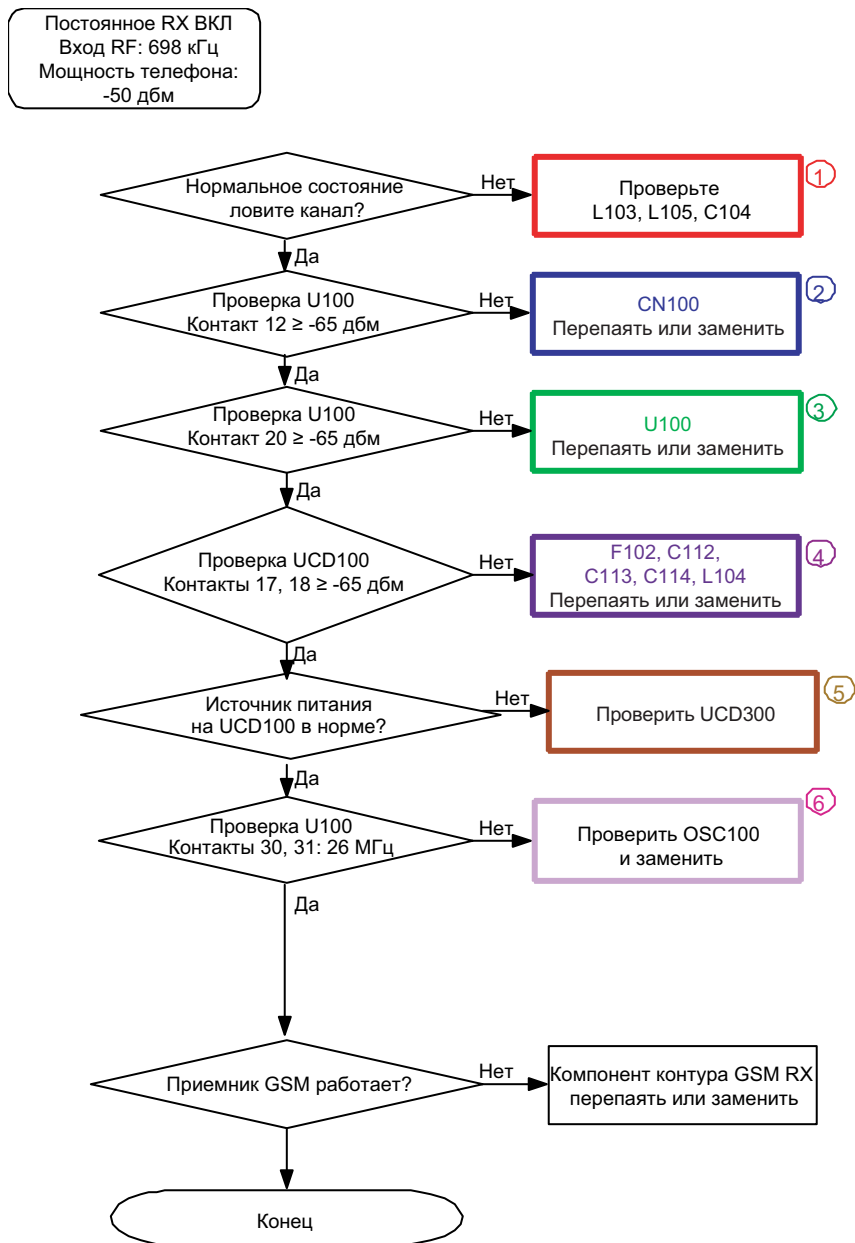

10. БЛОК-СХЕМА УСТРАНЕНИЯ НЕИСПРАВНОСТЕЙ

10-1. БАЗОВЫЙ ДИАПАЗОН

10-1-1. ВКЛЮЧЕНИЕ ПИТАНИЯ (POWER ON)

10-1-2. Начало

10-1-3 SIM модуль

10-1-4 Зарядный модуль

10-1-5 Микрофон

10-1-6 Динамик

10-1-7 ЖК-дисплей

10-1-8 Камера

10-2. RF

10-2-1 Приемник GSM900

Постоянное RX ВКЛ
 Вход RF: 62 кГц
 Мощность телефона:
 -50 дБм

10-2-2 Приемник DCS

10-2-3 Приемник PCS

10-2-4 Передатчик GSM900

10-2-5 Передатчик DCS

10-2-6 Передатчик PCS

10-2-7 Модуль Bluetooth