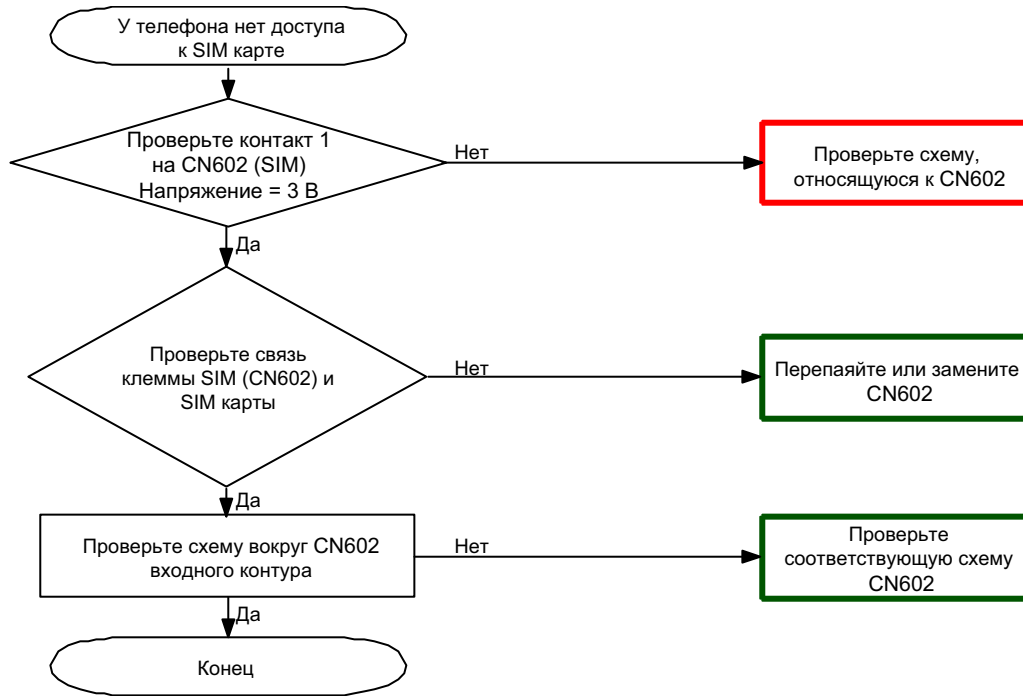

10. БЛОК-СХЕМА УСТРАНЕНИЯ НЕИСПРАВНОСТЕЙ

10-1. БАЗОВЫЙ ДИАПАЗОН

10-1-1. ВКЛЮЧЕНИЕ ПИТАНИЯ (POWER ON)

10-1-2. Начало

10-1-3 SIM модуль

10-1-4 Зарядный модуль

10-1-5 Микрофон

10-1-6 Динамик

10-1-7 ЖК-дисплей

10-1-8 Камера

10-2. RF

10-2-1 Приемник GSM900

Постоянное RX ВКЛ
 Вход RF: 62 кГц
 Мощность телефона:
 -50 дБм

10-2-2 Приемник DCS

10-2-3 Приемник PCS

10-2-4 Передатчик GSM900