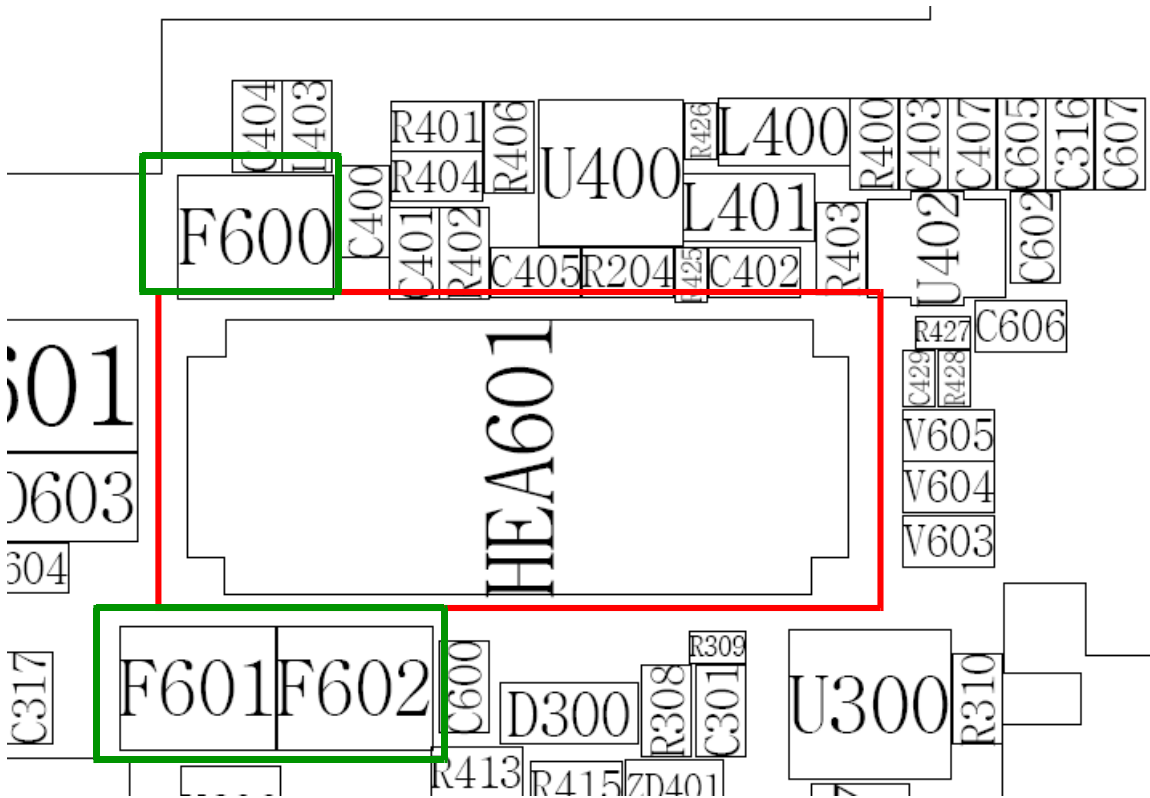

10. БЛОК-СХЕМА УСТРАНЕНИЯ НЕИСПРАВНОСТЕЙ

10-1. БАЗОВЫЙ ДИАПАЗОН

10-1-1. ВКЛЮЧЕНИЕ ПИТАНИЯ (POWER ON)

10-1-2. Начало

10-1-3 SIM модуль

10-1-4 Зарядный модуль

10-1-5 Микрофон

10-1-6 Динамик

10-1-7 ЖК-дисплей

10-1-8 Камера

10-2. RF

10-2-1 Приемник GSM900

Постоянное RX ВКЛ
 Вход RF: 62 кГц
 Мощность телефона:
 -50 дБм

10-2-2 Приемник DCS

10-2-3 Приемник PCS

10-2-4 Передатчик GSM900