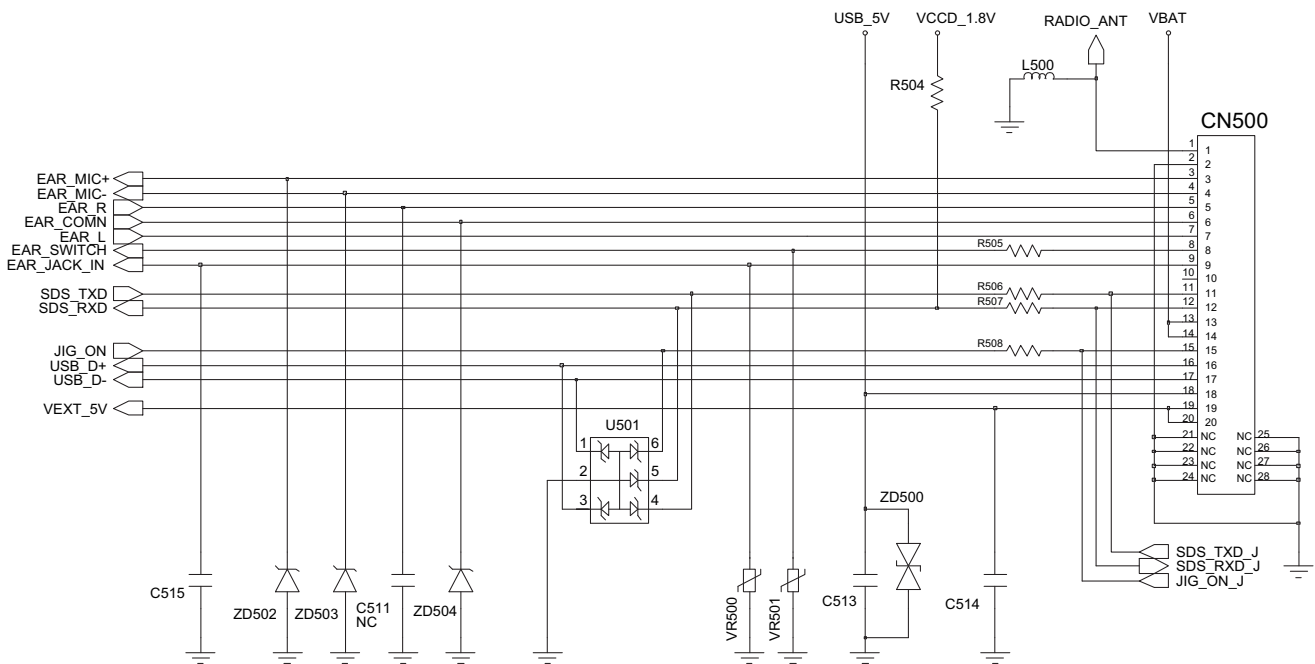

10. БЛОК-СХЕМА УСТРАНЕНИЯ НЕИСПРАВНОСТЕЙ

10-1. БАЗОВЫЙ ДИАПАЗОН

10-1-1. ВКЛЮЧЕНИЕ ПИТАНИЯ (POWER ON)

10-1-2. Начало

10-1-3 SIM модуль

10-1-4 Зарядный модуль

10-1-5 Микрофон

10-1-6 Динамик

10-1-7 ЖК-дисплей

10-1-8 Камера

10-2. RF

10-2-1 Приемник GSM900

Постоянное RX ВКЛ
 Вход RF: 62 кГц
 Мощность телефона:
 -50 дБм

10-2-2 Приемник DCS

10-2-3 Приемник PCS

10-2-4 Передатчик GSM900

10-2-5 Передатчик DCS

10-2-6 Передатчик PCS

10-2-7 Модуль Bluetooth