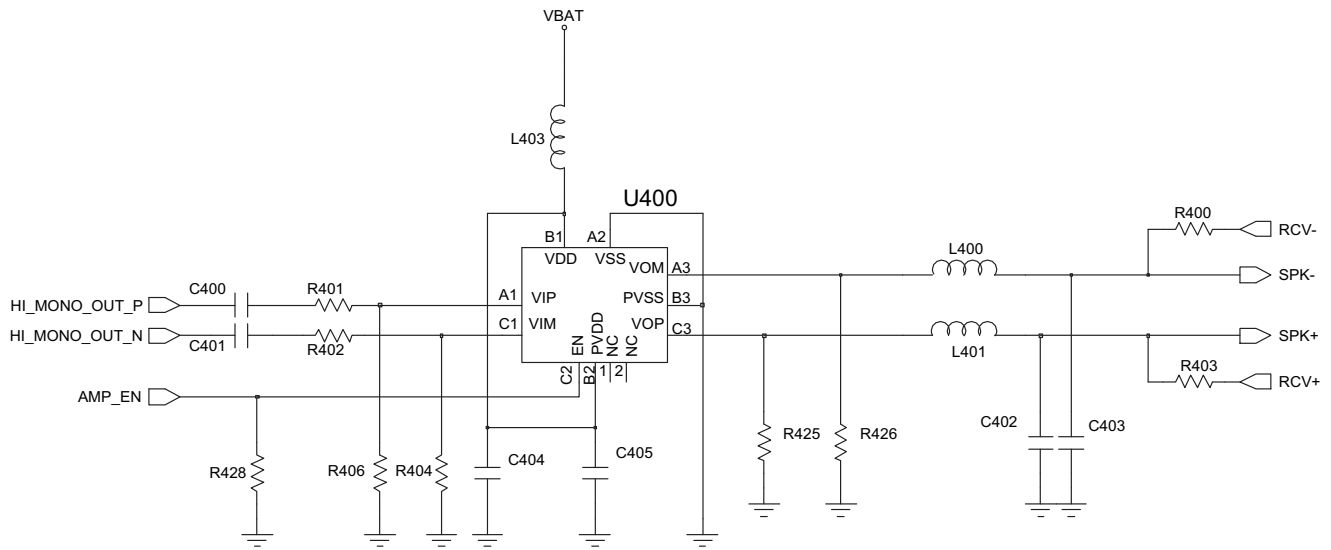

10. БЛОК-СХЕМА УСТРАНЕНИЯ НЕИСПРАВНОСТЕЙ

10-1. БАЗОВЫЙ ДИАПАЗОН

10-1-1. ВКЛЮЧЕНИЕ ПИТАНИЯ (POWER ON)

10-1-2. Начало

10-1-3 SIM модуль

10-1-4 Зарядный модуль

10-1-5 Микрофон

10-1-6 Динамик

10-1-7 ЖК-дисплей

10-1-8 Камера

10-2. RF

10-2-1 Приемник GSM900

Постоянное RX ВКЛ
 Вход RF: 62 кГц
 Мощность телефона:
 -50 дБм

10-2-2 Приемник DCS

10-2-3 Приемник PCS

10-2-4 Передатчик GSM900