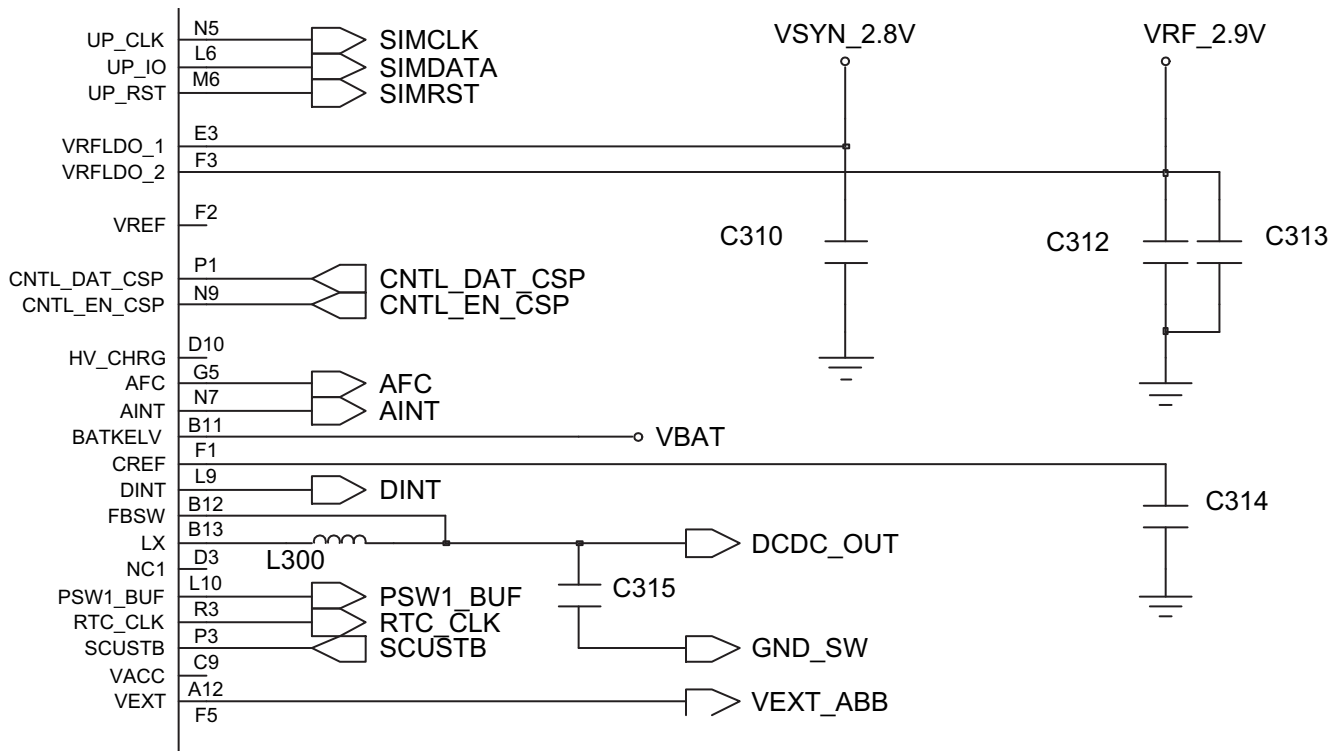

10. БЛОК-СХЕМА УСТРАНЕНИЯ НЕИСПРАВНОСТЕЙ

10-1. БАЗОВЫЙ ДИАПАЗОН

10-1-1. ВКЛЮЧЕНИЕ ПИТАНИЯ (POWER ON)

10-1-2. Начало

10-1-3 SIM модуль

10-1-4 Зарядный модуль

10-1-5 Микрофон

10-1-6 Динамик

10-1-7 ЖК-дисплей

10-1-8 Камера

10-2. RF

10-2-1 Приемник GSM900

Постоянное RX ВКЛ
 Вход RF: 62 кГц
 Мощность телефона:
 -50 дБм

10-2-2 Приемник DCS

10-2-3 Приемник PCS

10-2-4 Передатчик GSM900

10-2-5 Передатчик DCS

10-2-6 Передатчик PCS

10-2-7 Модуль Bluetooth