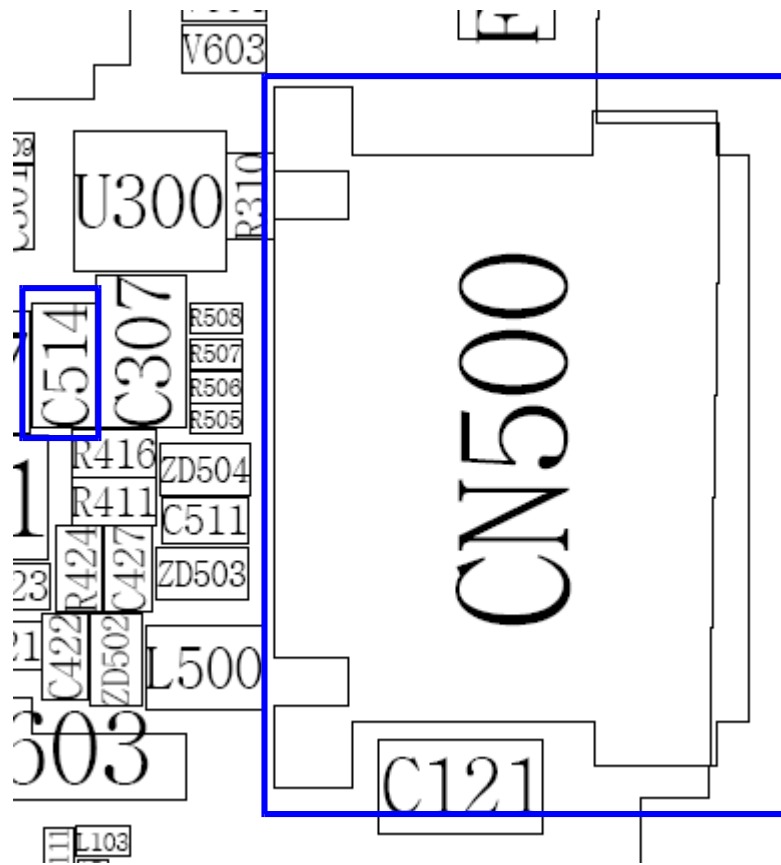

10. БЛОК-СХЕМА УСТРАНЕНИЯ НЕИСПРАВНОСТЕЙ

10-1. БАЗОВЫЙ ДИАПАЗОН

10-1-1. ВКЛЮЧЕНИЕ ПИТАНИЯ (POWER ON)

10-1-2. Начало

10-1-3 SIM модуль

10-1-4 Зарядный модуль

10-1-5 Микрофон

10-1-6 Динамик

10-1-7 ЖК-дисплей

10-1-8 Камера

10-2. RF

10-2-1 Приемник GSM900

Постоянное RX ВКЛ
 Вход RF: 62 кГц
 Мощность телефона:
 -50 дБм

10-2-2 Приемник DCS

10-2-3 Приемник PCS

10-2-4 Передатчик GSM900