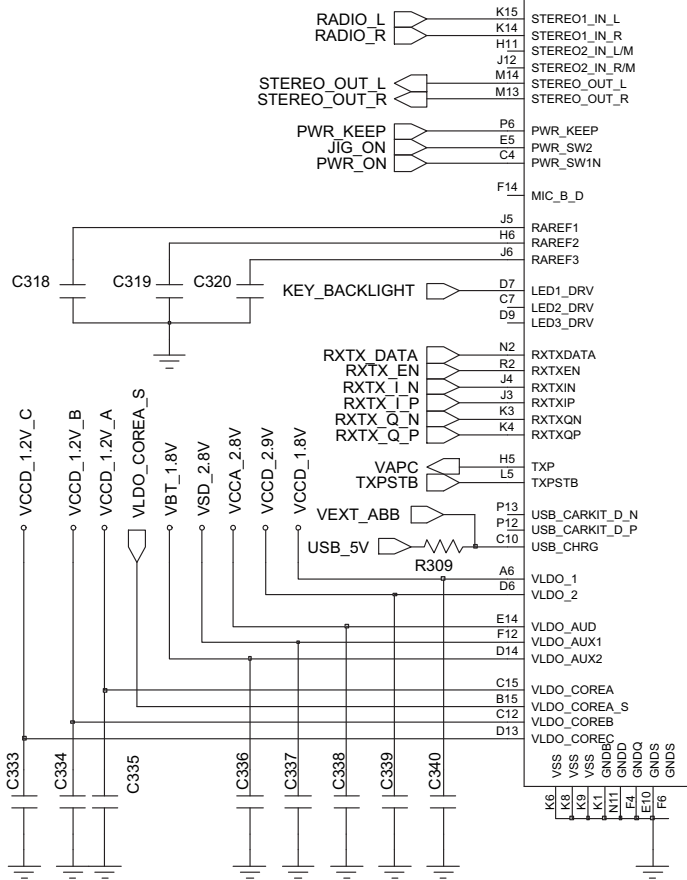

10. БЛОК-СХЕМА УСТРАНЕНИЯ НЕИСПРАВНОСТЕЙ

10-1. БАЗОВЫЙ ДИАПАЗОН

10-1-1. ВКЛЮЧЕНИЕ ПИТАНИЯ (POWER ON)

10-1-2. Начало

10-1-3 SIM модуль

10-1-4 Зарядный модуль

10-1-5 Микрофон

10-1-6 Динамик

10-1-7 ЖК-дисплей

10-1-8 Камера

10-2. RF

10-2-1 Приемник GSM900

Постоянное RX ВКЛ
 Вход RF: 62 кГц
 Мощность телефона:
 -50 дБм

10-2-2 Приемник DCS

10-2-3 Приемник PCS

10-2-4 Передатчик GSM900

10-2-5 Передатчик DCS

10-2-6 Передатчик PCS

10-2-7 Модуль Bluetooth