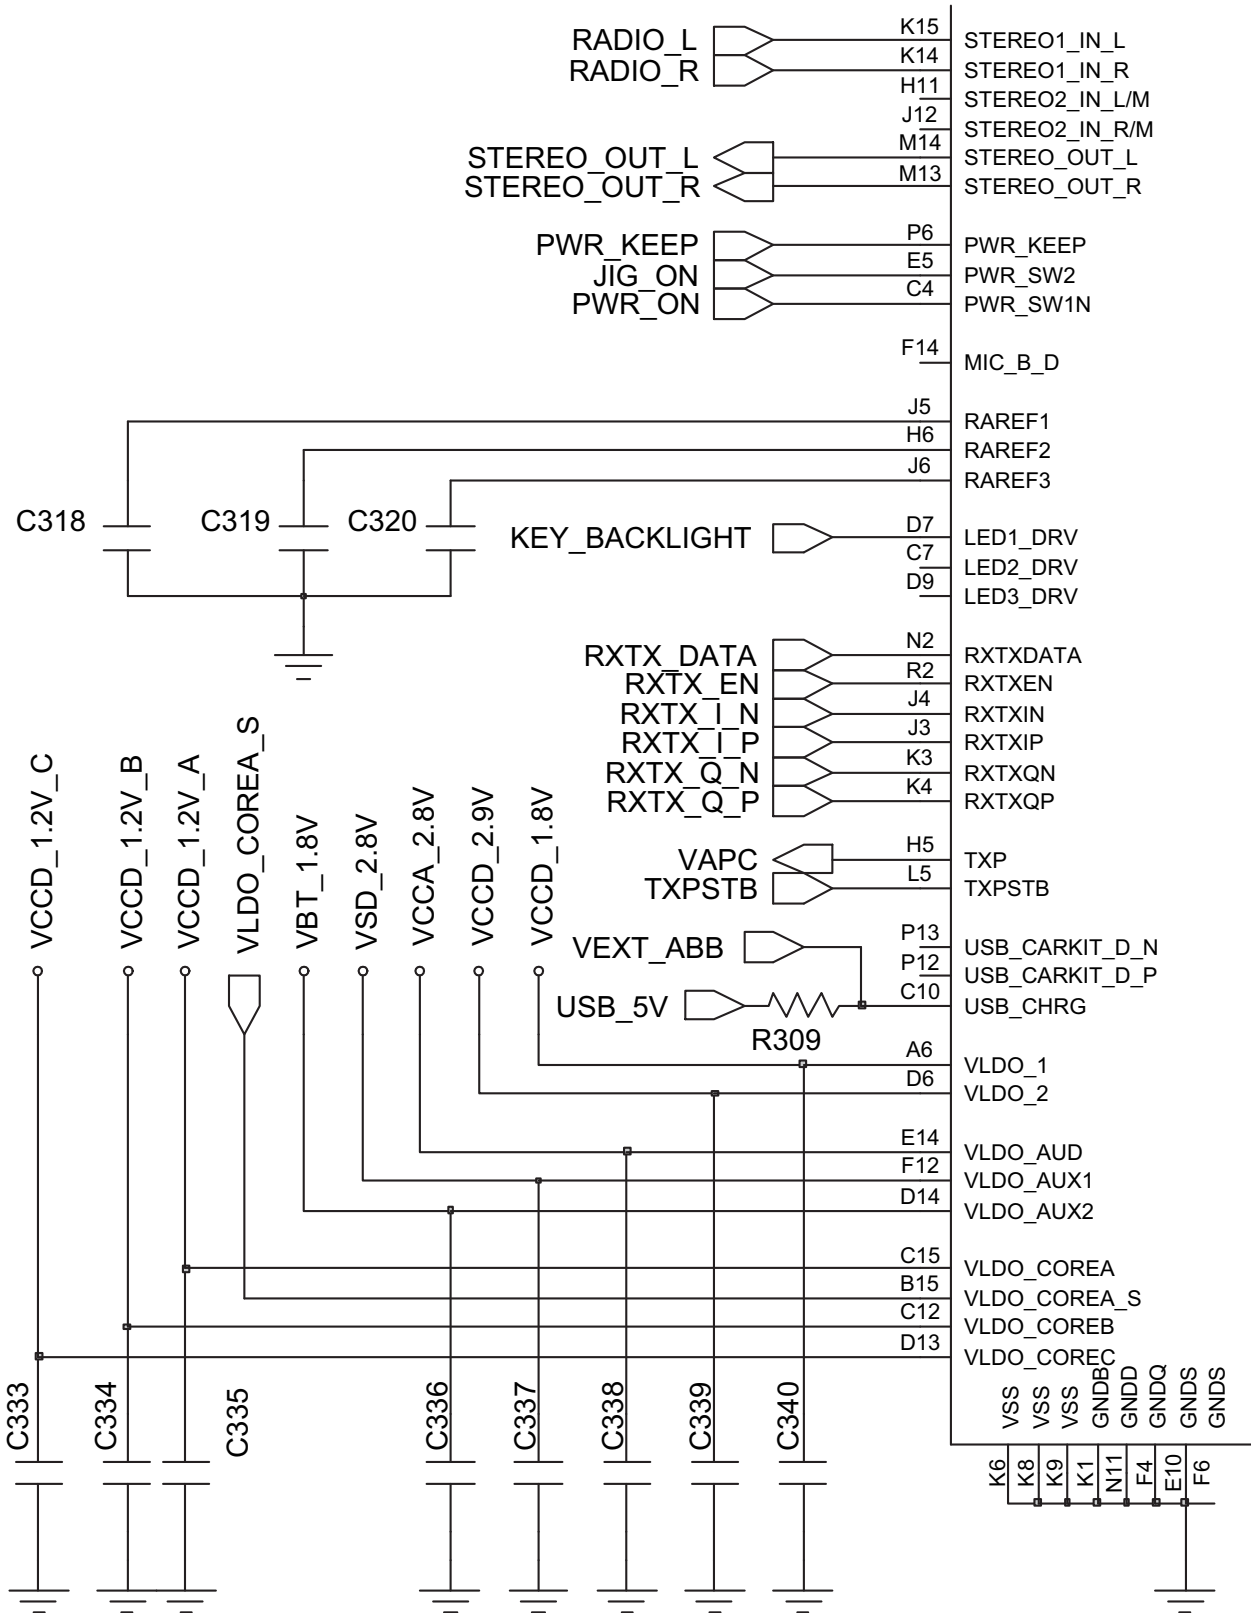

10. БЛОК-СХЕМА УСТРАНЕНИЯ НЕИСПРАВНОСТЕЙ

10-1. БАЗОВЫЙ ДИАПАЗОН

10-1-1. ВКЛЮЧЕНИЕ ПИТАНИЯ (POWER ON)

10-1-2. Начало

10-1-3 SIM модуль

10-1-4 Зарядный модуль

10-1-5 Микрофон

10-1-6 Динамик

10-1-7 ЖК-дисплей

10-1-8 Камера

10-2. RF

10-2-1 Приемник GSM900

Постоянное RX ВКЛ
 Вход RF: 62 кГц
 Мощность телефона:
 -50 дБм

10-2-2 Приемник DCS

10-2-3 Приемник PCS

10-2-4 Передатчик GSM900

10-2-5 Передатчик DCS

10-2-6 Передатчик PCS

10-2-7 Модуль Bluetooth