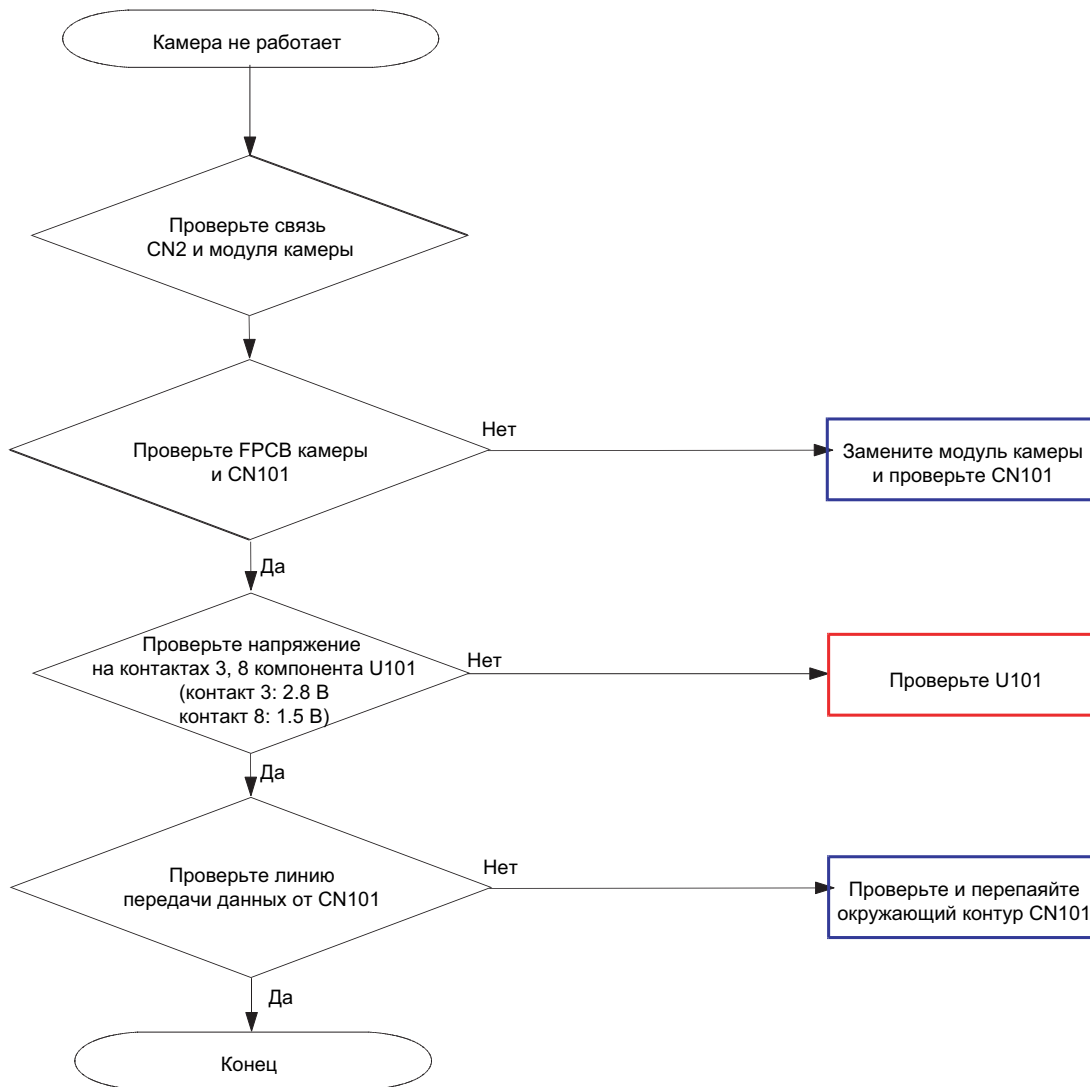

10. БЛОК-СХЕМА УСТРАНЕНИЯ НЕИСПРАВНОСТЕЙ

10-1. БАЗОВЫЙ ДИАПАЗОН

10-1-1. ВКЛЮЧЕНИЕ ПИТАНИЯ (POWER ON)

10-1-2. Начало

10-1-3 SIM модуль

10-1-4 Зарядный модуль

10-1-5 Микрофон

10-1-6 Динамик

10-1-7 ЖК-дисплей

10-1-8 Камера

10-2. RF

10-2-1 Приемник GSM900

Постоянное RX ВКЛ
 Вход RF: 62 кГц
 Мощность телефона:
 -50 дБм

10-2-2 Приемник DCS

10-2-3 Приемник PCS

10-2-4 Передатчик GSM900