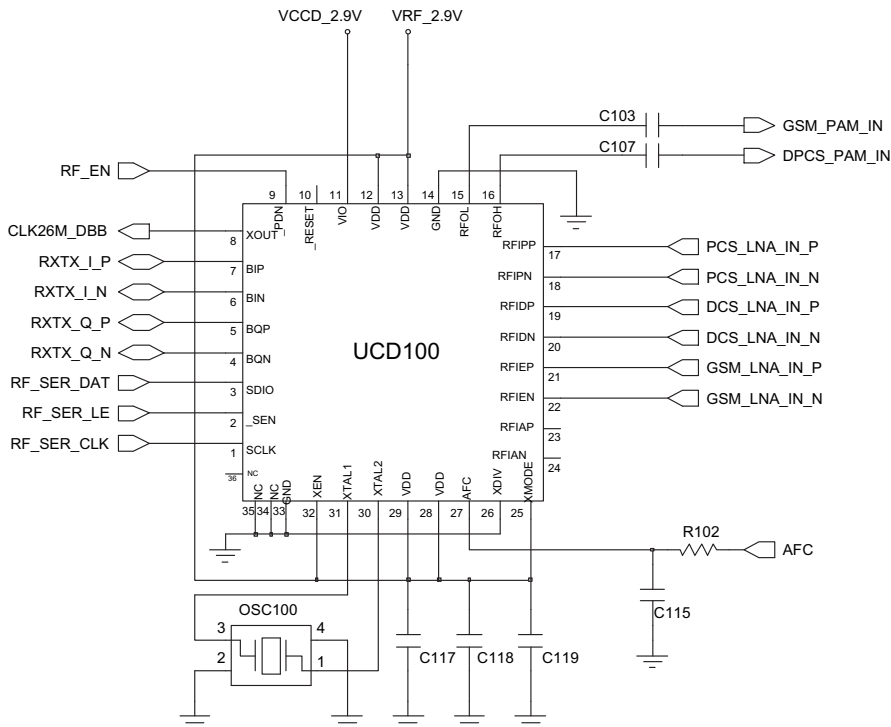

10. БЛОК-СХЕМА УСТРАНЕНИЯ НЕИСПРАВНОСТЕЙ

10-1. БАЗОВЫЙ ДИАПАЗОН

10-1-1. ВКЛЮЧЕНИЕ ПИТАНИЯ (POWER ON)

10-1-2. Начало

10-1-3 SIM модуль

10-1-4 Зарядный модуль

10-1-5 Микрофон

10-1-6 Динамик

10-1-7 ЖК-дисплей

10-1-8 Камера

10-2. RF

10-2-1 Приемник GSM900

Постоянное RX ВКЛ
 Вход RF: 62 кГц
 Мощность телефона:
 -50 дБм

10-2-2 Приемник DCS

10-2-3 Приемник PCS

10-2-4 Передатчик GSM900

10-2-5 Передатчик DCS

10-2-6 Передатчик PCS

10-2-7 Модуль Bluetooth