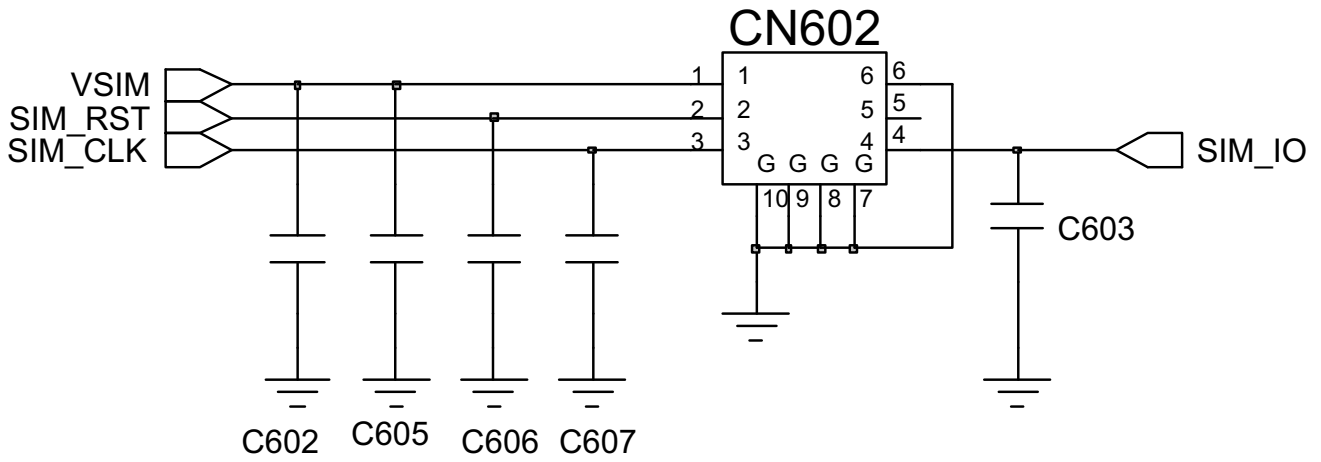

10. БЛОК-СХЕМА УСТРАНЕНИЯ НЕИСПРАВНОСТЕЙ

10-1. БАЗОВЫЙ ДИАПАЗОН

10-1-1. ВКЛЮЧЕНИЕ ПИТАНИЯ (POWER ON)

10-1-2. Начало

10-1-3 SIM модуль

10-1-4 Зарядный модуль

10-1-5 Микрофон

10-1-6 Динамик

10-1-7 ЖК-дисплей

10-1-8 Камера

10-2. RF

10-2-1 Приемник GSM900

Постоянное RX ВКЛ
 Вход RF: 62 кГц
 Мощность телефона:
 -50 дБм

10-2-2 Приемник DCS

10-2-3 Приемник PCS

10-2-4 Передатчик GSM900