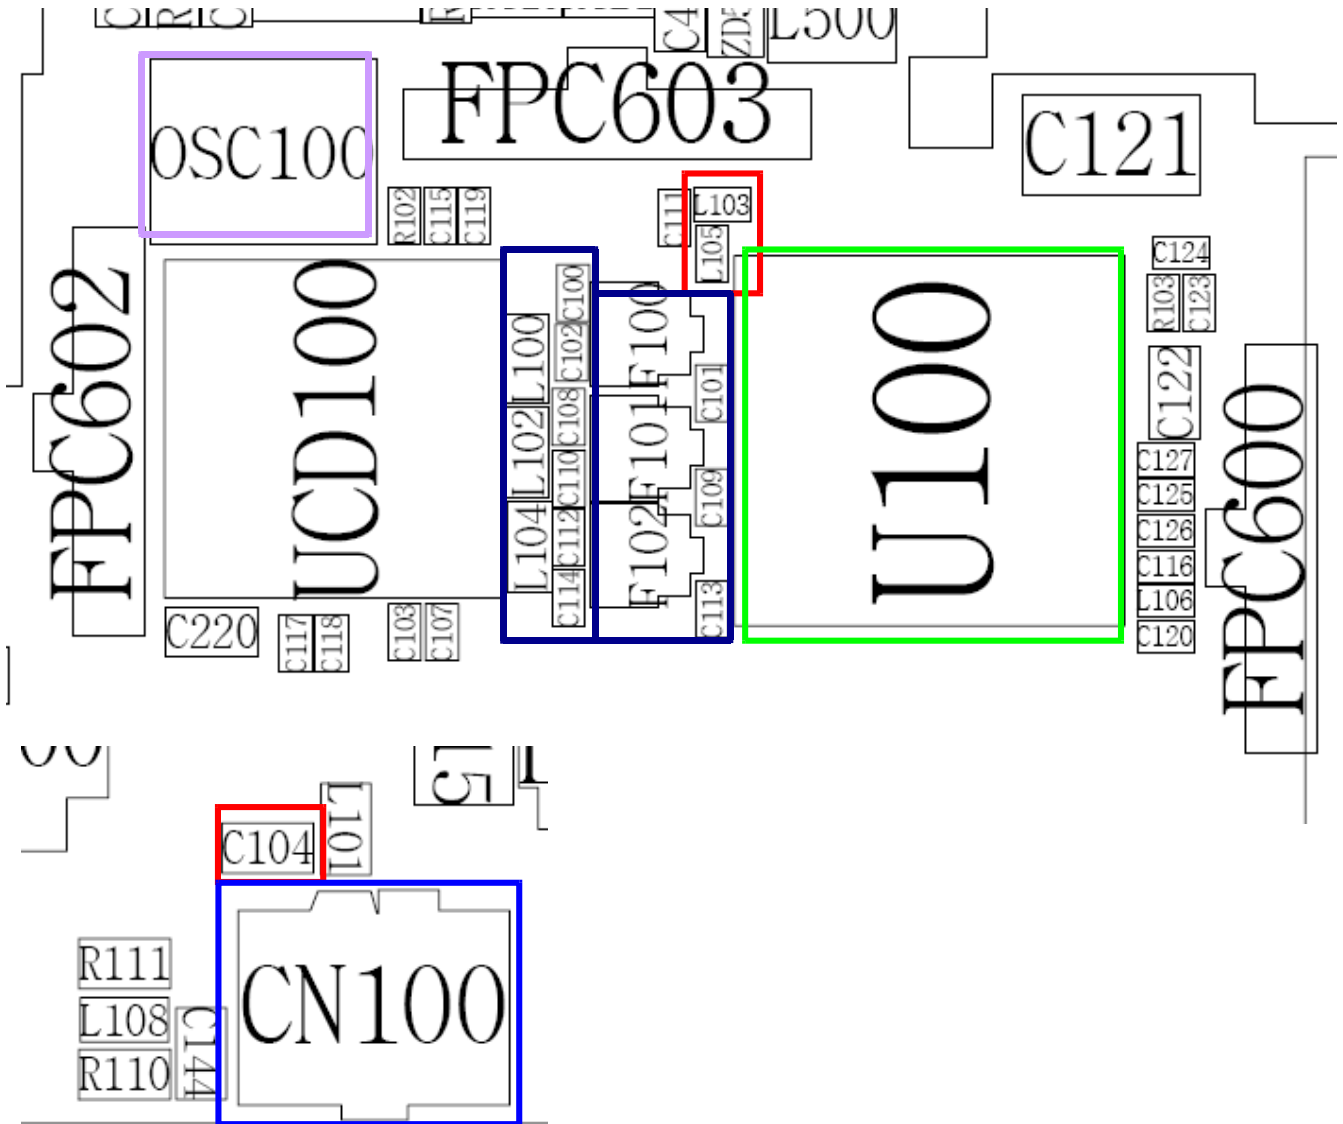

10. БЛОК-СХЕМА УСТРАНЕНИЯ НЕИСПРАВНОСТЕЙ

10-1. БАЗОВЫЙ ДИАПАЗОН

10-1-1. ВКЛЮЧЕНИЕ ПИТАНИЯ (POWER ON)

10-1-2. Начало

10-1-3 SIM модуль

10-1-4 Зарядный модуль

10-1-5 Микрофон

10-1-6 Динамик

10-1-7 ЖК-дисплей

10-1-8 Камера

10-2. RF

10-2-1 Приемник GSM900

Постоянное RX ВКЛ
 Вход RF: 62 кГц
 Мощность телефона:
 -50 дБм

10-2-2 Приемник DCS

10-2-3 Приемник PCS

10-2-4 Передатчик GSM900