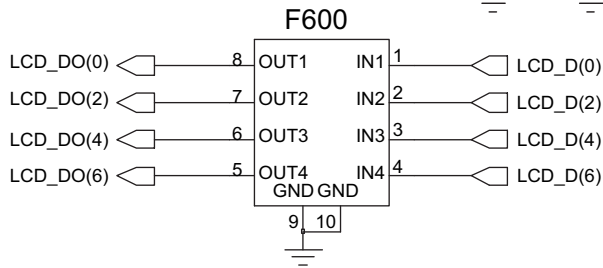

10. БЛОК-СХЕМА УСТРАНЕНИЯ НЕИСПРАВНОСТЕЙ

10-1. БАЗОВЫЙ ДИАПАЗОН

10-1-1. ВКЛЮЧЕНИЕ ПИТАНИЯ (POWER ON)

10-1-2. Начало

10-1-3 SIM модуль

10-1-4 Зарядный модуль

10-1-5 Микрофон

10-1-6 Динамик

10-1-7 ЖК-дисплей

10-1-8 Камера

10-2. RF

10-2-1 Приемник GSM900

Постоянное RX ВКЛ
 Вход RF: 62 кГц
 Мощность телефона:
 -50 дБм

10-2-2 Приемник DCS

10-2-3 Приемник PCS

10-2-4 Передатчик GSM900