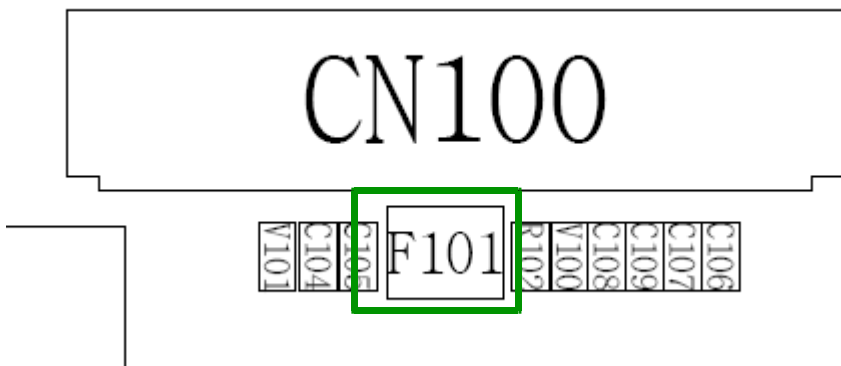

10-1-7 ЖК-дисплей

10-1-8 Камера

10-2. RF

10-2-1 Приемник GSM900

Постоянное RX ВКЛ
 Вход RF: 62 кГц
 Мощность телефона:
 -50 дБм

10-2-2 Приемник DCS

10-2-3 Приемник PCS

10-2-4 Передатчик GSM900