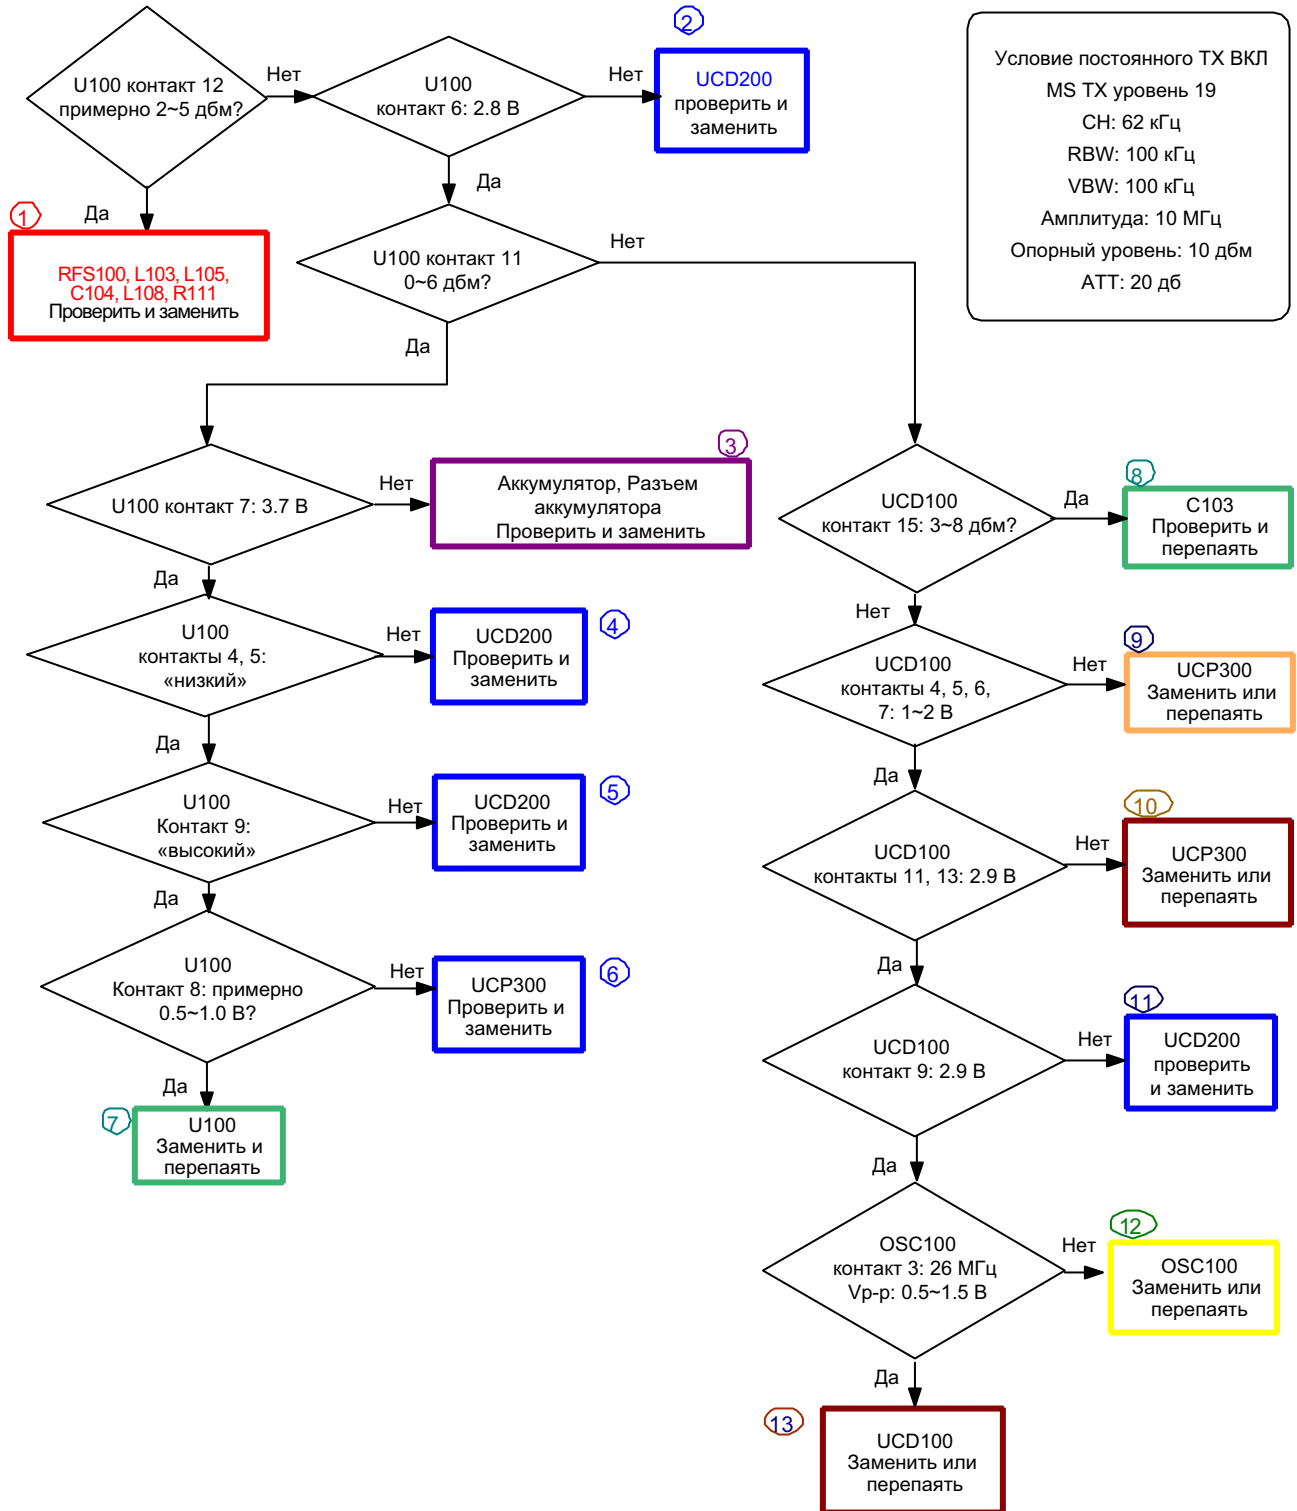

10. БЛОК-СХЕМА УСТРАНЕНИЯ НЕИСПРАВНОСТЕЙ

10-1. БАЗОВЫЙ ДИАПАЗОН

10-1-1. ВКЛЮЧЕНИЕ ПИТАНИЯ (POWER ON)

10-1-2. Начало

10-1-3 SIM модуль

10-1-4 Зарядный модуль

10-1-5 Микрофон

10-1-6 Динамик

10-1-7 ЖК-дисплей

10-1-8 Камера

10-2. RF

10-2-1 Приемник GSM900

Постоянное RX ВКЛ
 Вход RF: 62 кГц
 Мощность телефона:
 -50 дБм

10-2-2 Приемник DCS

10-2-3 Приемник PCS

10-2-4 Передатчик GSM900

10-2-5 Передатчик DCS

10-2-6 Передатчик PCS

10-2-7 Модуль Bluetooth