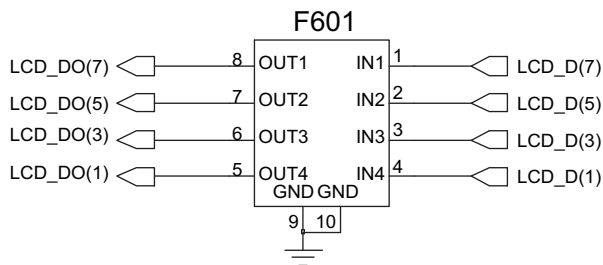

10. БЛОК-СХЕМА УСТРАНЕНИЯ НЕИСПРАВНОСТЕЙ

10-1. БАЗОВЫЙ ДИАПАЗОН

10-1-1. ВКЛЮЧЕНИЕ ПИТАНИЯ (POWER ON)

10-1-2. Начало

10-1-3 SIM модуль

10-1-4 Зарядный модуль

10-1-5 Микрофон

10-1-6 Динамик

10-1-7 ЖК-дисплей

10-1-8 Камера

10-2. RF

10-2-1 Приемник GSM900

Постоянное RX ВКЛ
 Вход RF: 62 кГц
 Мощность телефона:
 -50 дБм

10-2-2 Приемник DCS

10-2-3 Приемник PCS

10-2-4 Передатчик GSM900