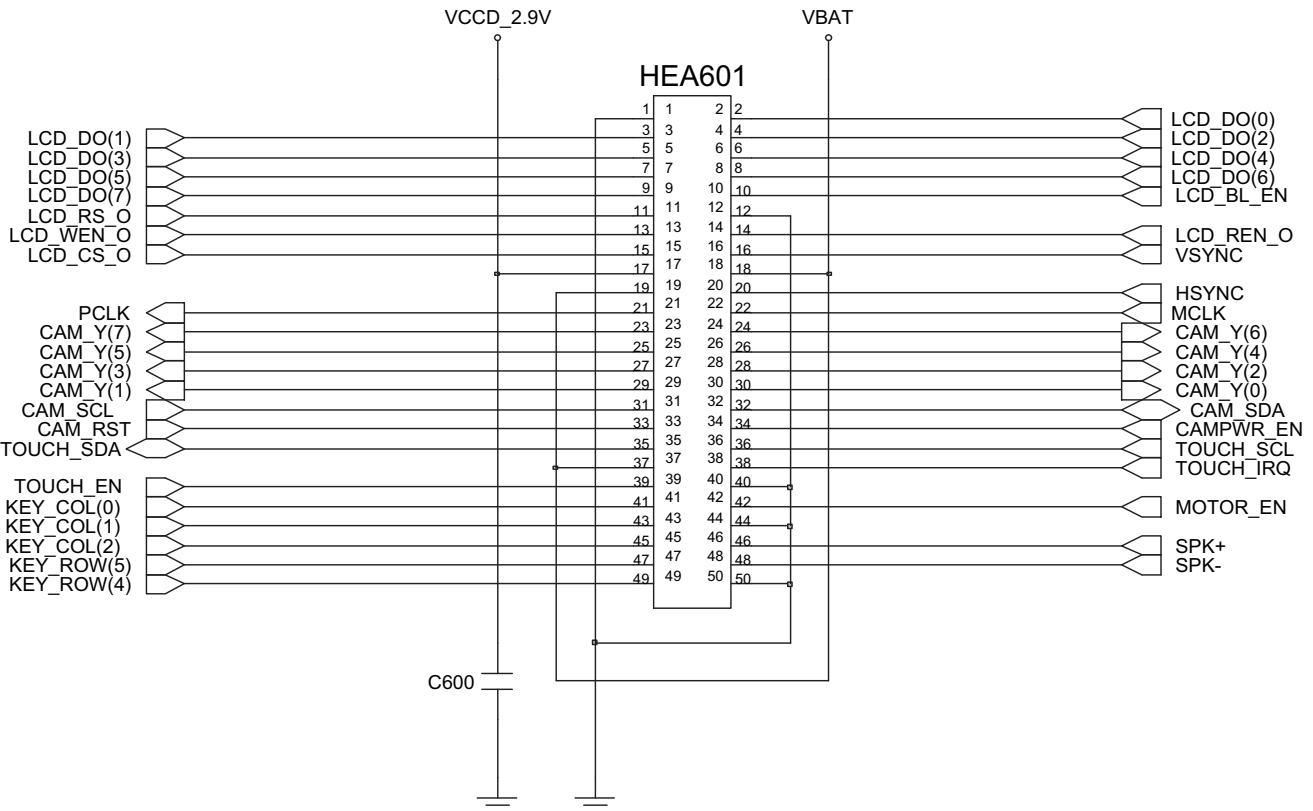

10. БЛОК-СХЕМА УСТРАНЕНИЯ НЕИСПРАВНОСТЕЙ

10-1. БАЗОВЫЙ ДИАПАЗОН

10-1-1. ВКЛЮЧЕНИЕ ПИТАНИЯ (POWER ON)

10-1-2. Начало

10-1-3 SIM модуль

10-1-4 Зарядный модуль

10-1-5 Микрофон

10-1-6 Динамик

10-1-7 ЖК-дисплей

10-1-8 Камера

10-2. RF

10-2-1 Приемник GSM900

Постоянное RX ВКЛ
 Вход RF: 62 кГц
 Мощность телефона:
 -50 дБм

10-2-2 Приемник DCS

10-2-3 Приемник PCS

10-2-4 Передатчик GSM900