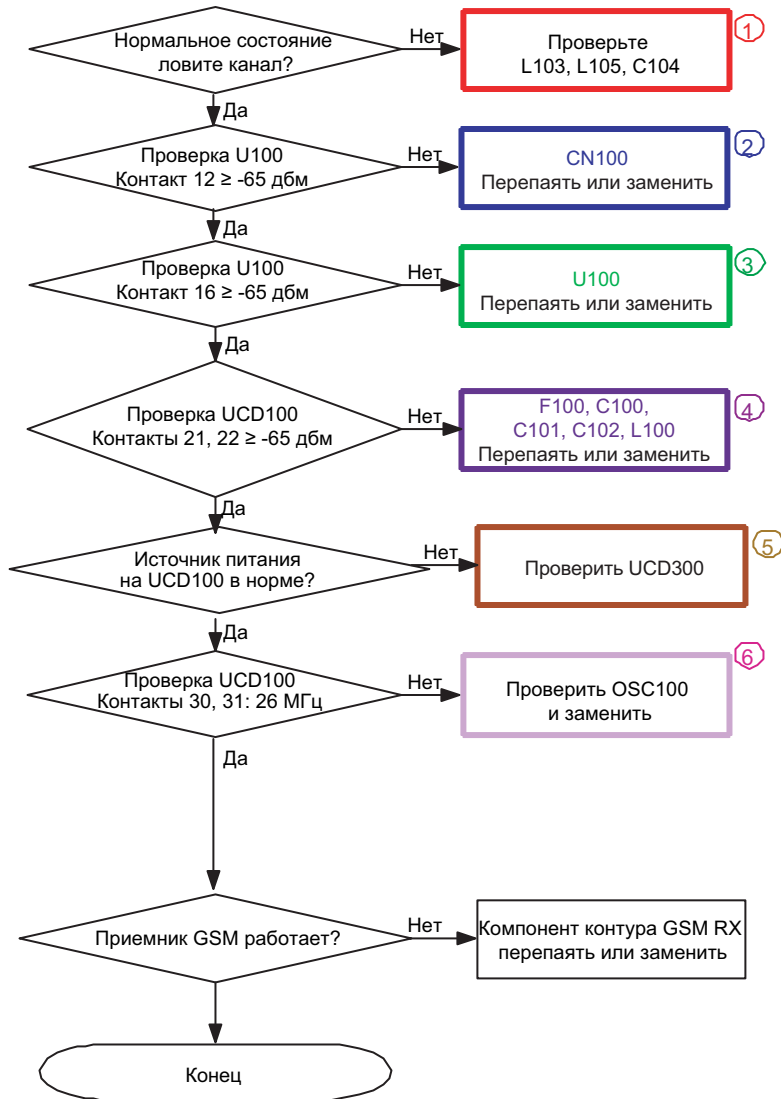

10. БЛОК-СХЕМА УСТРАНЕНИЯ НЕИСПРАВНОСТЕЙ

10-1. БАЗОВЫЙ ДИАПАЗОН

10-1-1. ВКЛЮЧЕНИЕ ПИТАНИЯ (POWER ON)

10-1-2. Начало

10-1-3 SIM модуль

10-1-4 Зарядный модуль

10-1-5 Микрофон

10-1-6 Динамик

10-1-7 ЖК-дисплей

10-1-8 Камера

10-2. RF

10-2-1 Приемник GSM900

Постоянное RX ВКЛ
 Вход RF: 62 кГц
 Мощность телефона:
 -50 дБм

10-2-2 Приемник DCS

10-2-3 Приемник PCS

10-2-4 Передатчик GSM900

10-2-5 Передатчик DCS

10-2-6 Передатчик PCS

10-2-7 Модуль Bluetooth