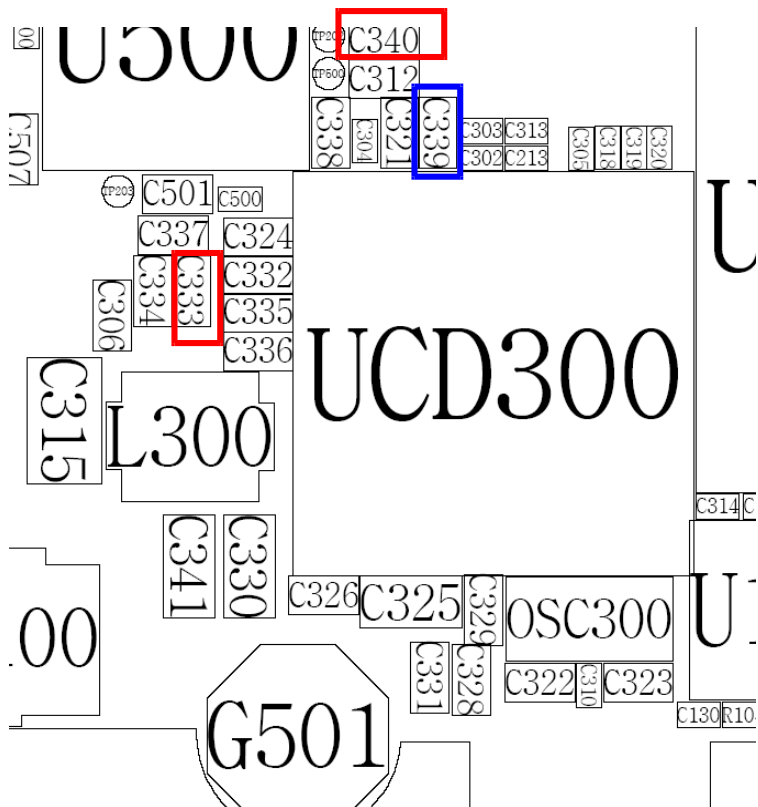

10. БЛОК-СХЕМА УСТРАНЕНИЯ НЕИСПРАВНОСТЕЙ

10-1. БАЗОВЫЙ ДИАПАЗОН

10-1-1. ВКЛЮЧЕНИЕ ПИТАНИЯ (POWER ON)

10-1-2. Начало

10-1-3 SIM модуль

10-1-4 Зарядный модуль

10-1-5 Микрофон

10-1-6 Динамик

10-1-7 ЖК-дисплей

10-1-8 Камера

10-2. RF

10-2-1 Приемник GSM900

Постоянное RX ВКЛ
 Вход RF: 62 кГц
 Мощность телефона:
 -50 дБм

10-2-2 Приемник DCS

10-2-3 Приемник PCS

10-2-4 Передатчик GSM900