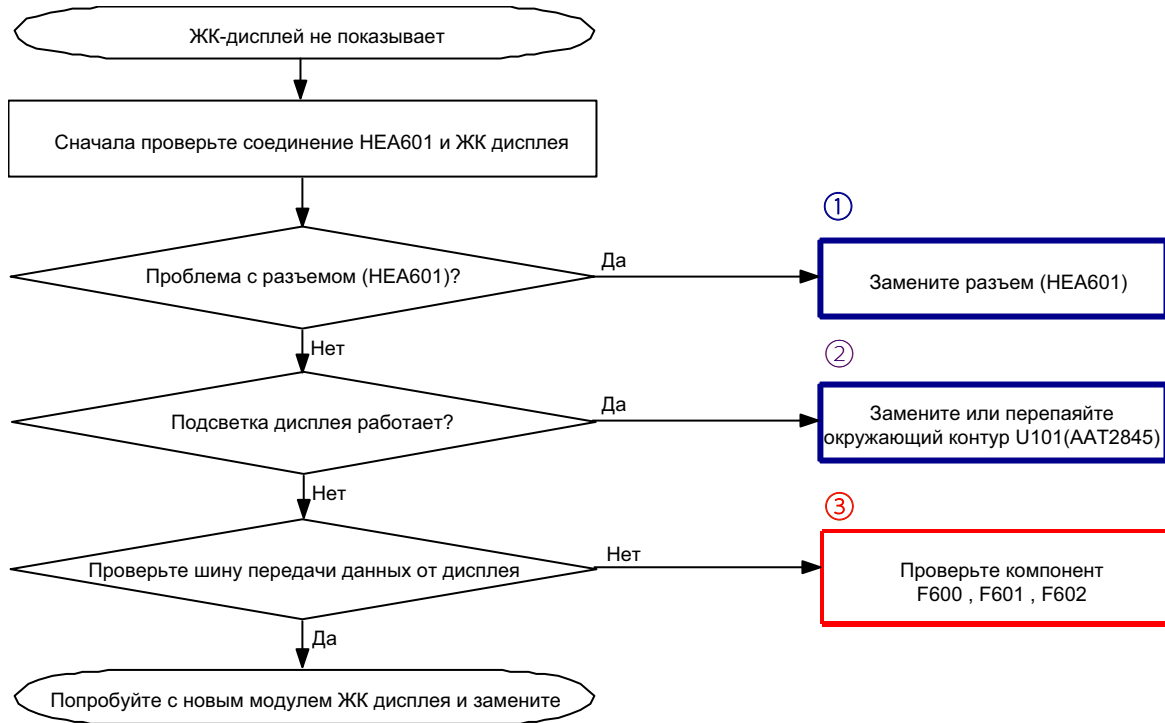

10. БЛОК-СХЕМА УСТРАНЕНИЯ НЕИСПРАВНОСТЕЙ

10-1. БАЗОВЫЙ ДИАПАЗОН

10-1-1. ВКЛЮЧЕНИЕ ПИТАНИЯ (POWER ON)

10-1-2. Начало

10-1-3 SIM модуль

10-1-4 Зарядный модуль

10-1-5 Микрофон

10-1-6 Динамик

10-1-7 ЖК-дисплей

10-1-8 Камера

10-2. RF

10-2-1 Приемник GSM900

Постоянное RX ВКЛ
 Вход RF: 62 кГц
 Мощность телефона:
 -50 дБм

10-2-2 Приемник DCS

10-2-3 Приемник PCS

10-2-4 Передатчик GSM900