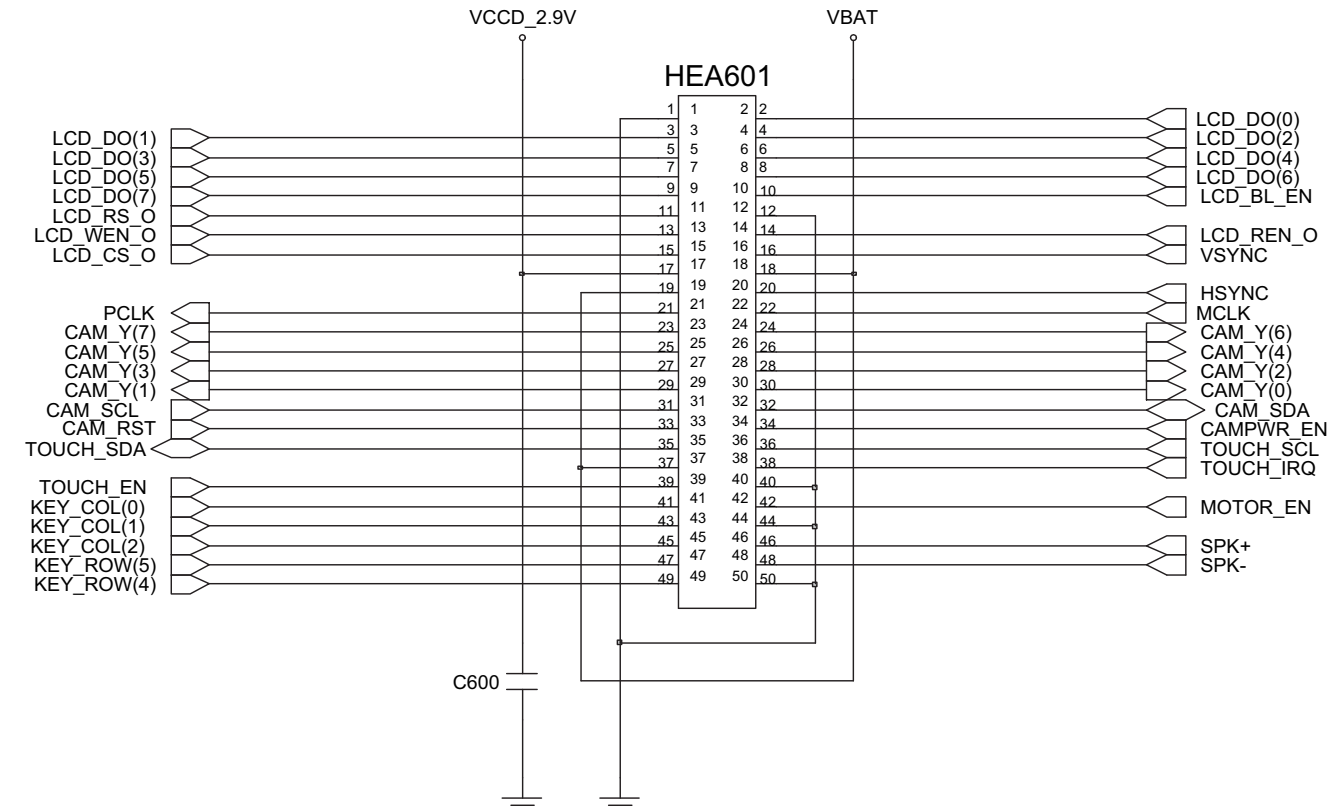

10. БЛОК-СХЕМА УСТРАНЕНИЯ НЕИСПРАВНОСТЕЙ

10-1. БАЗОВЫЙ ДИАПАЗОН

10-1-1. ВКЛЮЧЕНИЕ ПИТАНИЯ (POWER ON)

10-1-2. Начало

10-1-3 SIM модуль

10-1-4 Зарядный модуль

10-1-5 Микрофон

10-1-6 Динамик

10-1-7 ЖК-дисплей

10-1-8 Камера

10-2. RF

10-2-1 Приемник GSM900

Постоянное RX ВКЛ
 Вход RF: 62 кГц
 Мощность телефона:
 -50 дБм

10-2-2 Приемник DCS

10-2-3 Приемник PCS

10-2-4 Передатчик GSM900