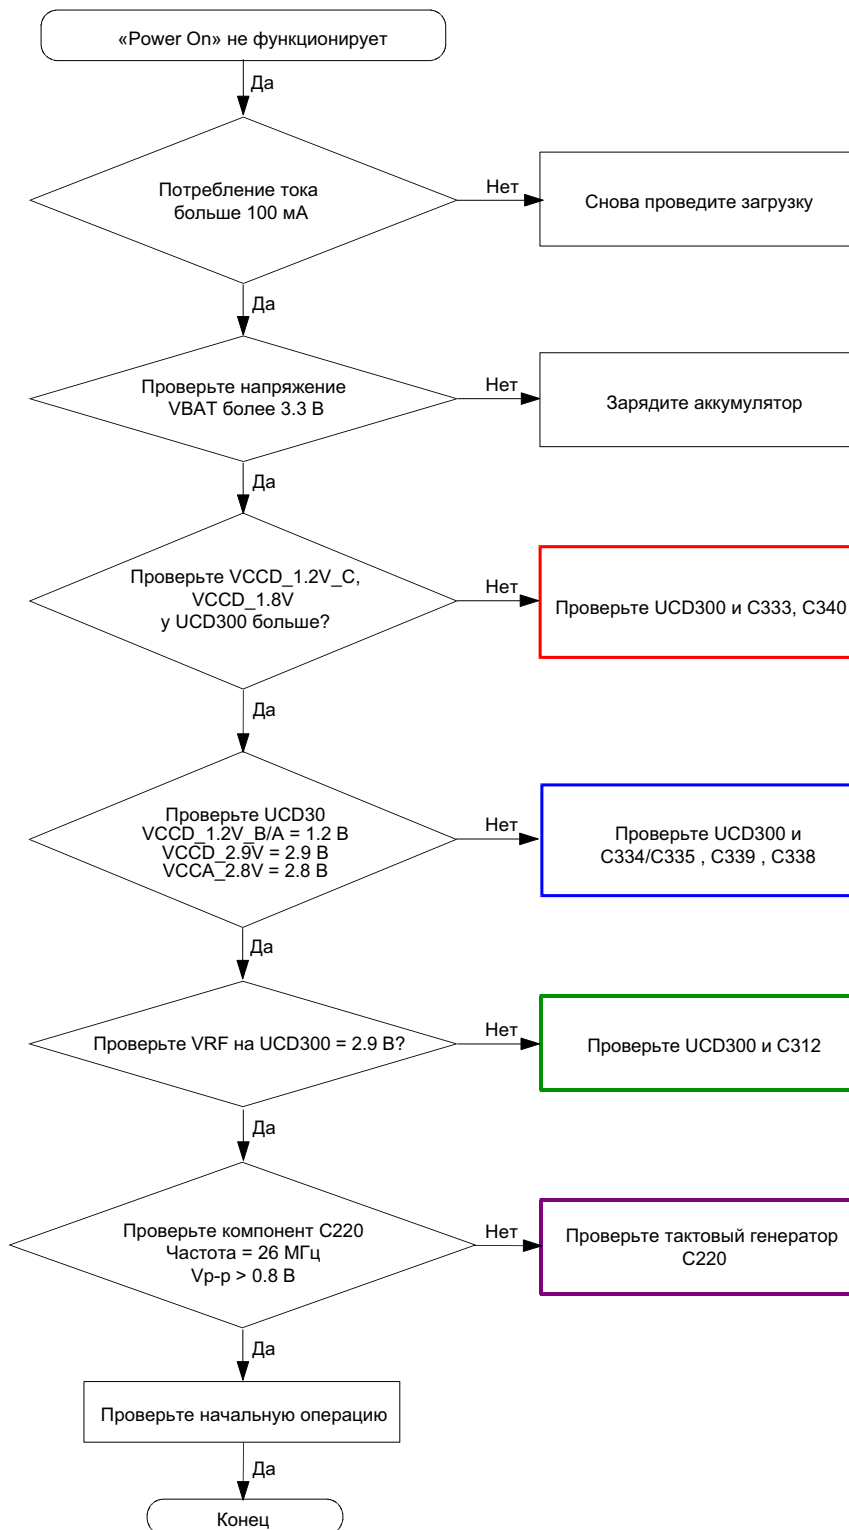

10. БЛОК-СХЕМА УСТРАНЕНИЯ НЕИСПРАВНОСТЕЙ

10-1. БАЗОВЫЙ ДИАПАЗОН

10-1-1. ВКЛЮЧЕНИЕ ПИТАНИЯ (POWER ON)

10-1-2. Начало

10-1-3 SIM модуль

10-1-4 Зарядный модуль

10-1-5 Микрофон

10-1-6 Динамик

10-1-7 ЖК-дисплей

10-1-8 Камера

10-2. RF

10-2-1 Приемник GSM900

Постоянное RX ВКЛ
 Вход RF: 62 кГц
 Мощность телефона:
 -50 дБм

10-2-2 Приемник DCS

10-2-3 Приемник PCS

10-2-4 Передатчик GSM900