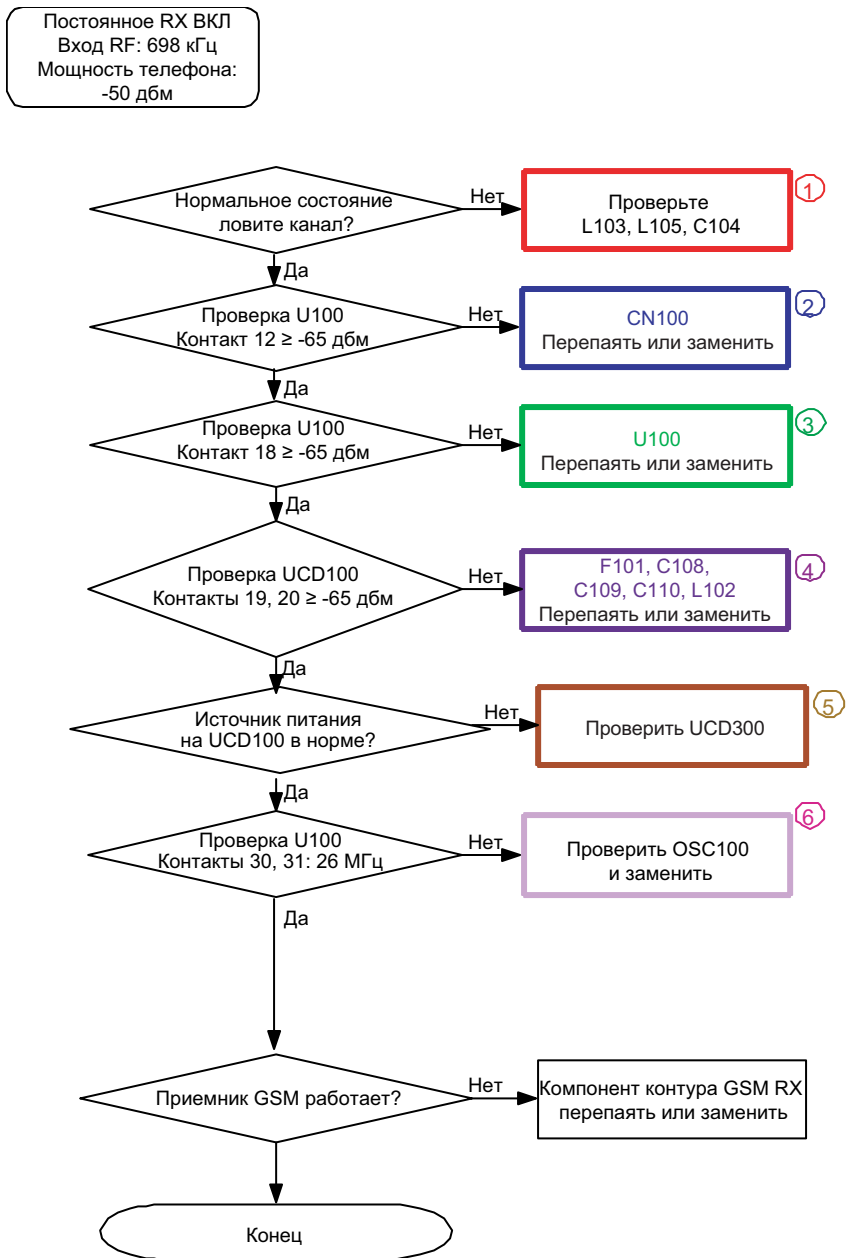

10. БЛОК-СХЕМА УСТРАНЕНИЯ НЕИСПРАВНОСТЕЙ

10-1. БАЗОВЫЙ ДИАПАЗОН

10-1-1. ВКЛЮЧЕНИЕ ПИТАНИЯ (POWER ON)

10-1-2. Начало

10-1-3 SIM модуль

10-1-4 Зарядный модуль

10-1-5 Микрофон

10-1-6 Динамик

10-1-7 ЖК-дисплей

10-1-8 Камера

10-2. RF

10-2-1 Приемник GSM900

Постоянное RX ВКЛ
 Вход RF: 62 кГц
 Мощность телефона:
 -50 дБм

10-2-2 Приемник DCS

10-2-3 Приемник PCS

10-2-4 Передатчик GSM900

10-2-5 Передатчик DCS

10-2-6 Передатчик PCS

10-2-7 Модуль Bluetooth