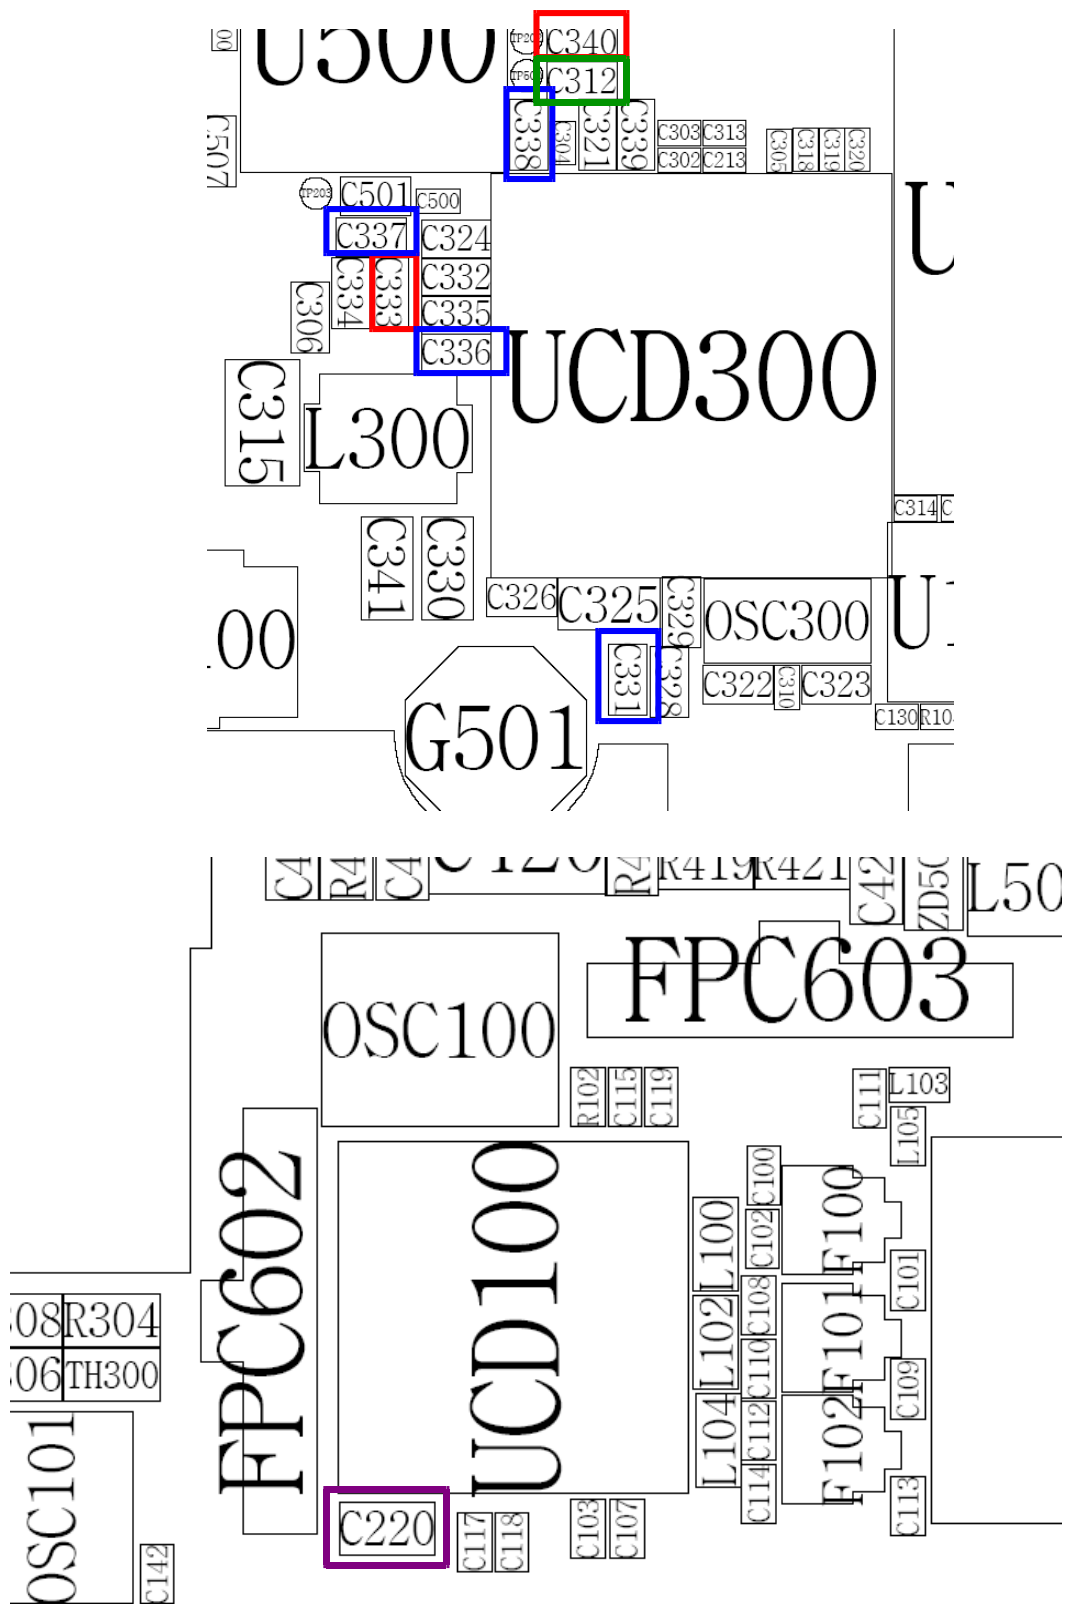

10. БЛОК-СХЕМА УСТРАНЕНИЯ НЕИСПРАВНОСТЕЙ

10-1. БАЗОВЫЙ ДИАПАЗОН

10-1-1. ВКЛЮЧЕНИЕ ПИТАНИЯ (POWER ON)

10-1-2. Начало

10-1-3 SIM модуль

10-1-4 Зарядный модуль

10-1-5 Микрофон

10-1-6 Динамик

10-1-7 ЖК-дисплей

10-1-8 Камера

10-2. RF

10-2-1 Приемник GSM900

Постоянное RX ВКЛ
 Вход RF: 62 кГц
 Мощность телефона:
 -50 дБм

10-2-2 Приемник DCS

10-2-3 Приемник PCS

10-2-4 Передатчик GSM900