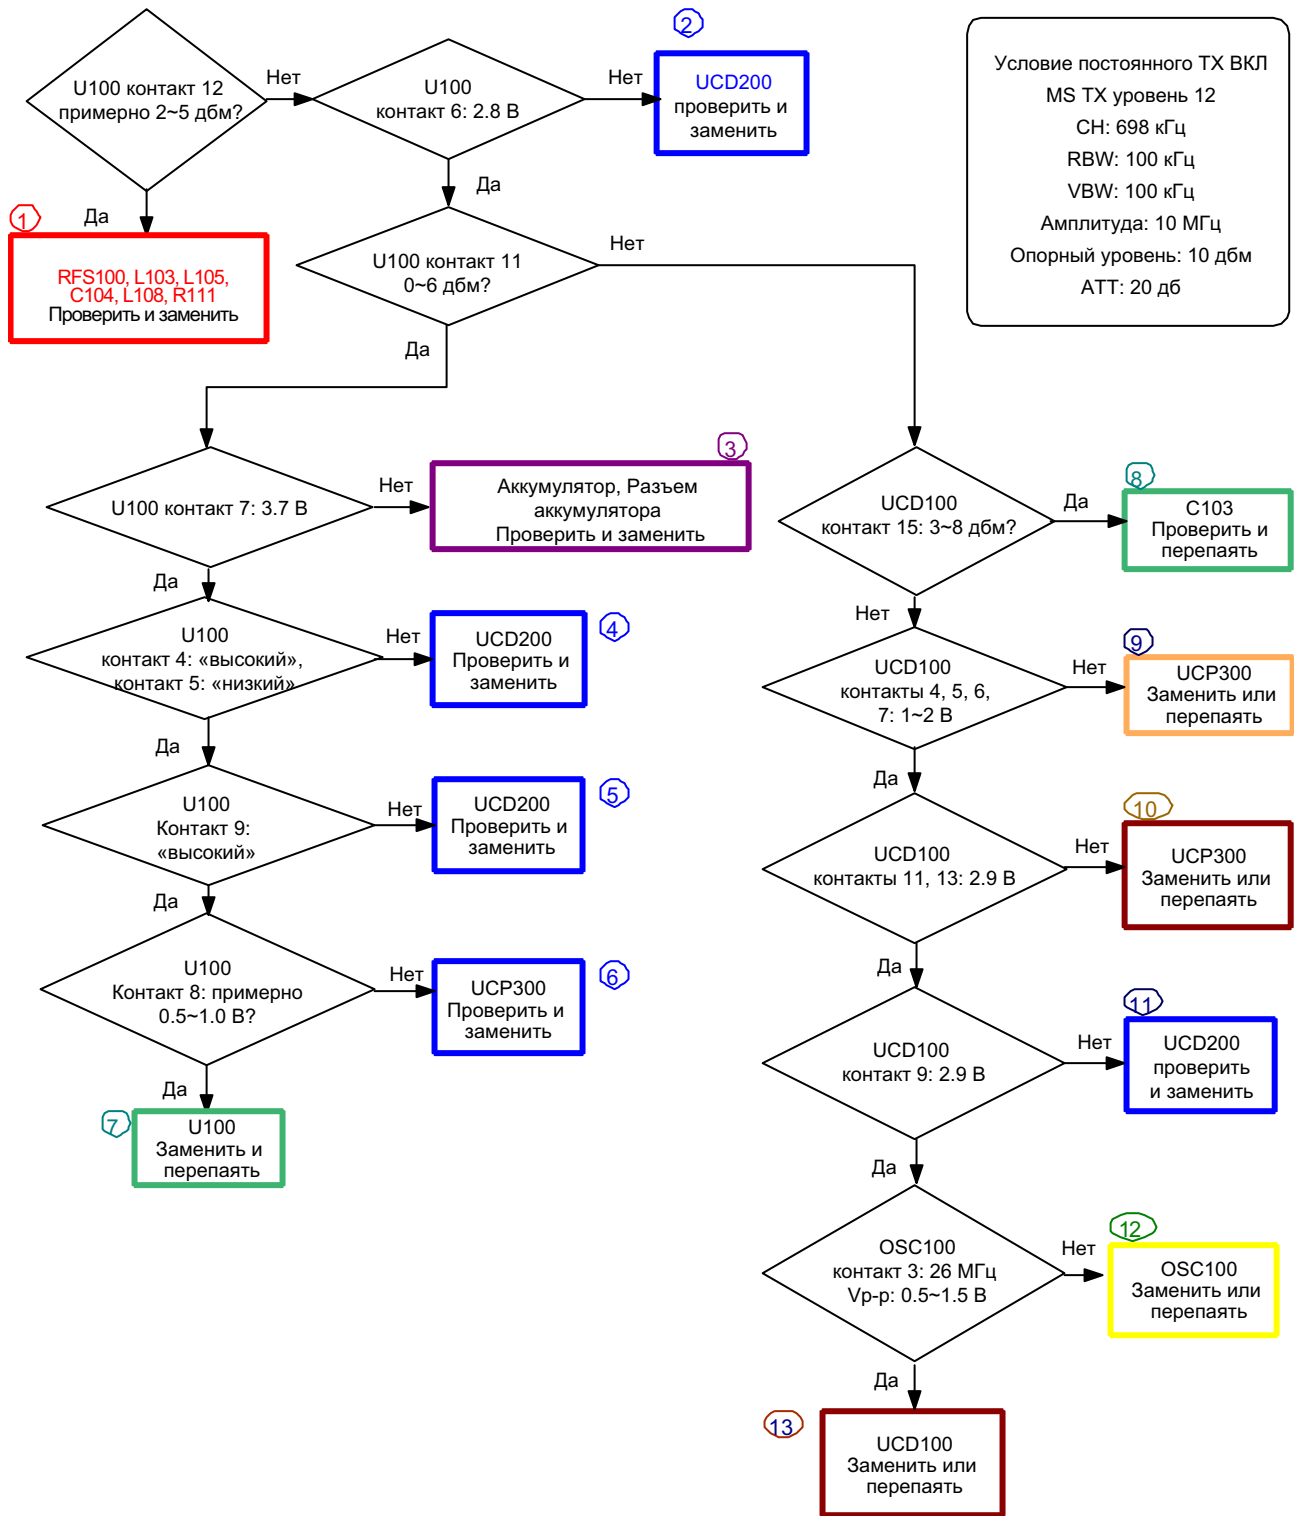

10. БЛОК-СХЕМА УСТРАНЕНИЯ НЕИСПРАВНОСТЕЙ

10-1. БАЗОВЫЙ ДИАПАЗОН

10-1-1. ВКЛЮЧЕНИЕ ПИТАНИЯ (POWER ON)

10-1-2. Начало

10-1-3 SIM модуль

10-1-4 Зарядный модуль

10-1-5 Микрофон

10-1-6 Динамик

10-1-7 ЖК-дисплей

10-1-8 Камера

10-2. RF

10-2-1 Приемник GSM900

Постоянное RX ВКЛ
 Вход RF: 62 кГц
 Мощность телефона:
 -50 дБм

10-2-2 Приемник DCS

10-2-3 Приемник PCS

10-2-4 Передатчик GSM900

10-2-5 Передатчик DCS

10-2-6 Передатчик PCS

10-2-7 Модуль Bluetooth