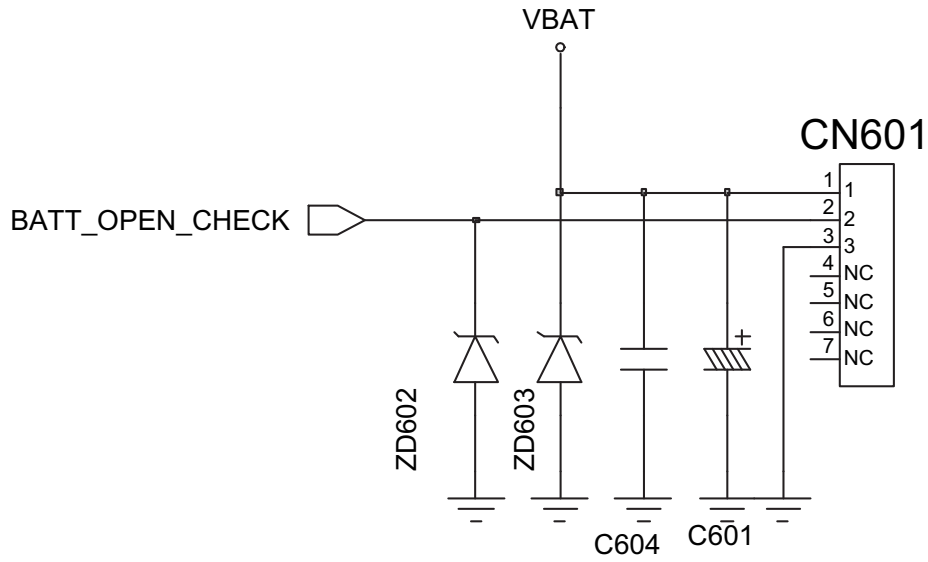

10. БЛОК-СХЕМА УСТРАНЕНИЯ НЕИСПРАВНОСТЕЙ

10-1. БАЗОВЫЙ ДИАПАЗОН

10-1-1. ВКЛЮЧЕНИЕ ПИТАНИЯ (POWER ON)

10-1-2. Начало

10-1-3 SIM модуль

10-1-4 Зарядный модуль

10-1-5 Микрофон

10-1-6 Динамик

10-1-7 ЖК-дисплей

10-1-8 Камера

10-2. RF

10-2-1 Приемник GSM900

Постоянное RX ВКЛ
 Вход RF: 62 кГц
 Мощность телефона:
 -50 дБм

10-2-2 Приемник DCS

10-2-3 Приемник PCS

10-2-4 Передатчик GSM900