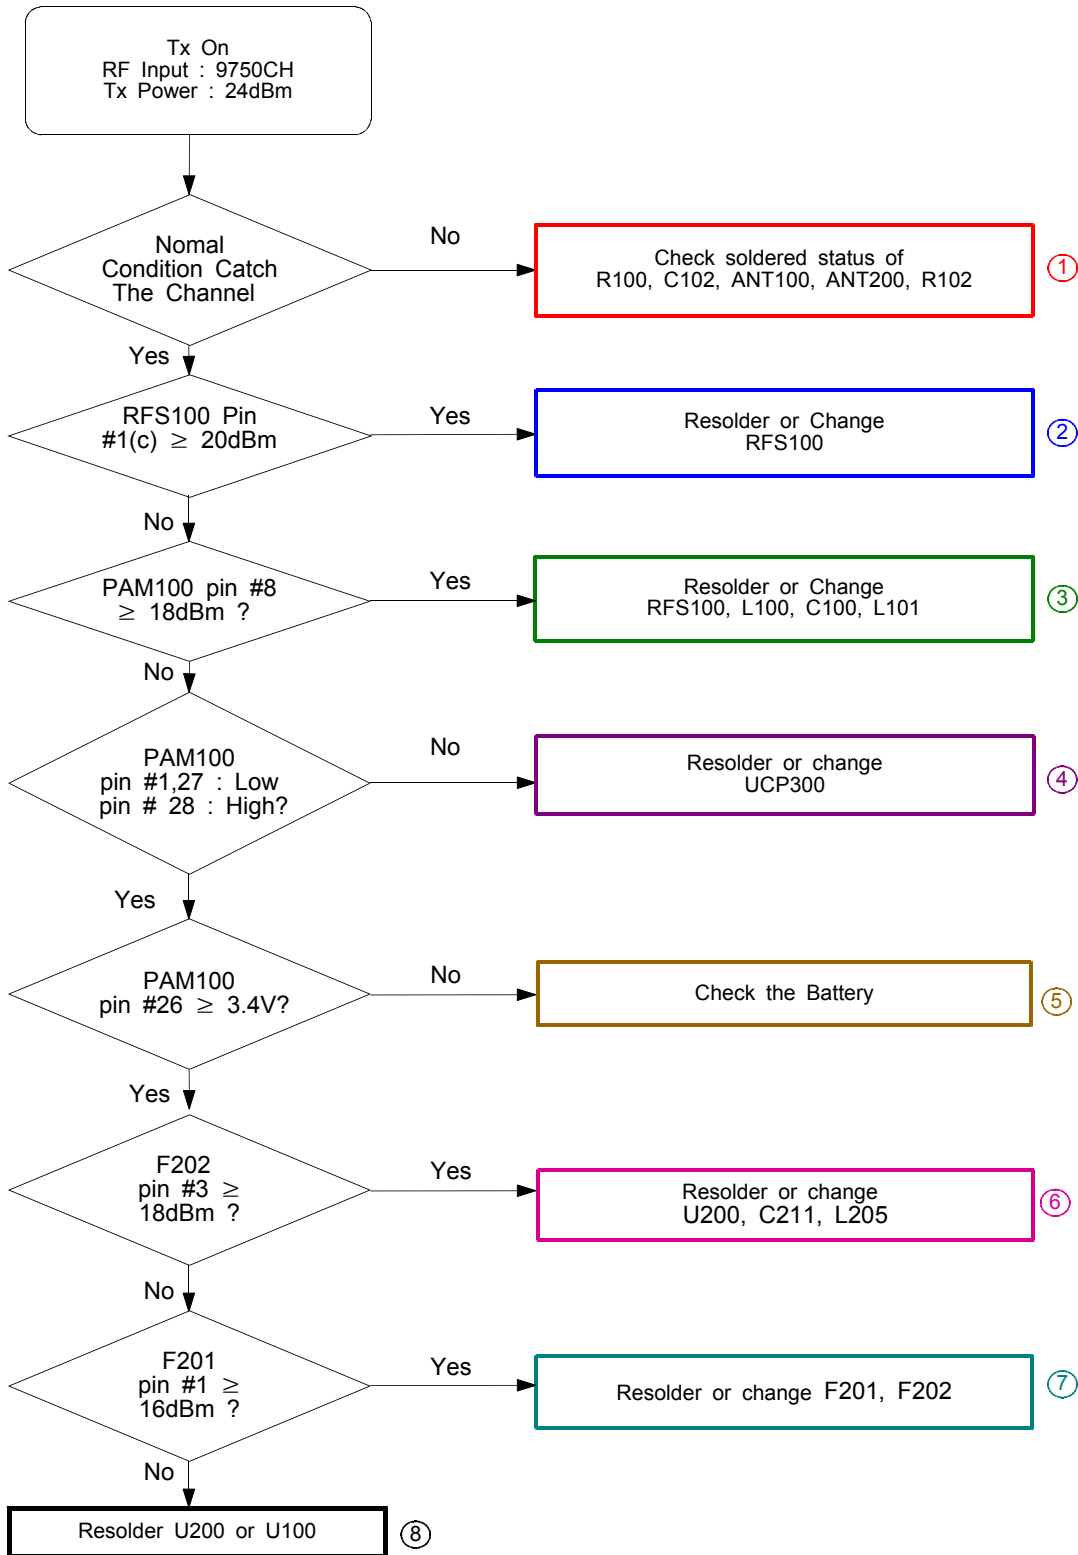

10. Flow Chart of Troubleshooting

10-1 BASEBAND

10-1-1. Power ON

PM IC

10-1-2. Sim Part

10-1-3. Charging Part

CHARGING

10-1-4. Microphone Part - PHONE Mic

CAMERA_FLASH

10-1-8-3. Camera zoom & Shutter

10-1-9. Bluetooth

BLUETOOTH / FM RADIO

10-2.RF

10-2-1. EGSM Rx

10-2-2. DCS Rx

10-2-3. PCS Rx

10-2-4. GSM Tx

10-2-5. DCS, PCS Tx

10-2-7. UMTS Rx

10-2-8. UMTS Tx

3G RF

BLUETOOTH / FM RADIO