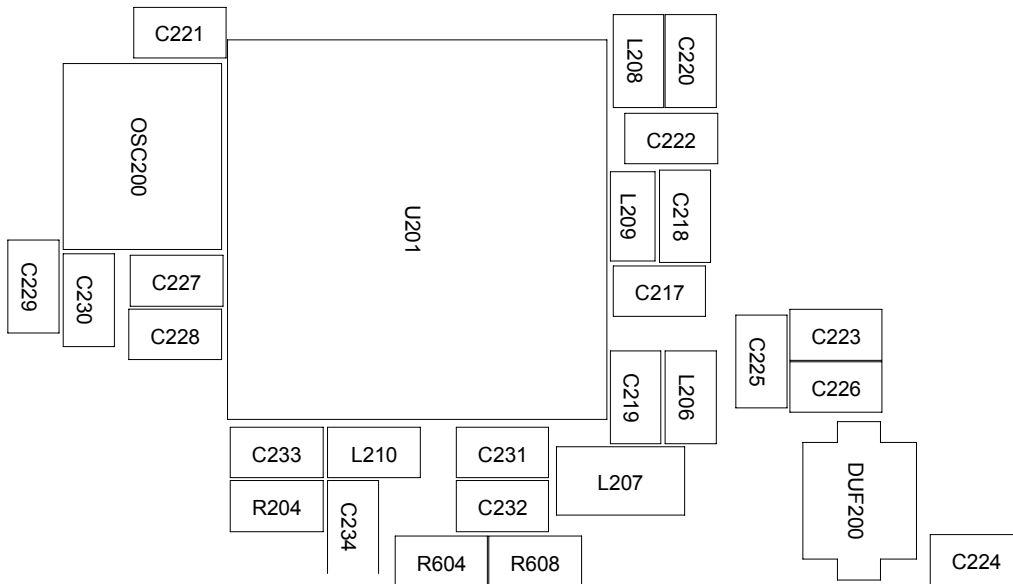

10. Flow Chart of Troubleshooting

10-1 BASEBAND

10-1-1. Power ON

PM IC

10-1-2. Sim Part

10-1-3. Charging Part

CHARGING

10-1-4. Microphone Part - PHONE Mic

CAMERA_FLASH

10-1-8-3. Camera zoom & Shutter

10-1-9. Bluetooth

BLUETOOTH / FM RADIO

10-2.RF

10-2-1. EGSM Rx

10-2-2. DCS Rx

10-2-3. PCS Rx

10-2-4. GSM Tx

10-2-5. DCS, PCS Tx

10-2-7. UMTS Rx

10-2-8. UMTS Tx

3G RF

BLUETOOTH / FM RADIO