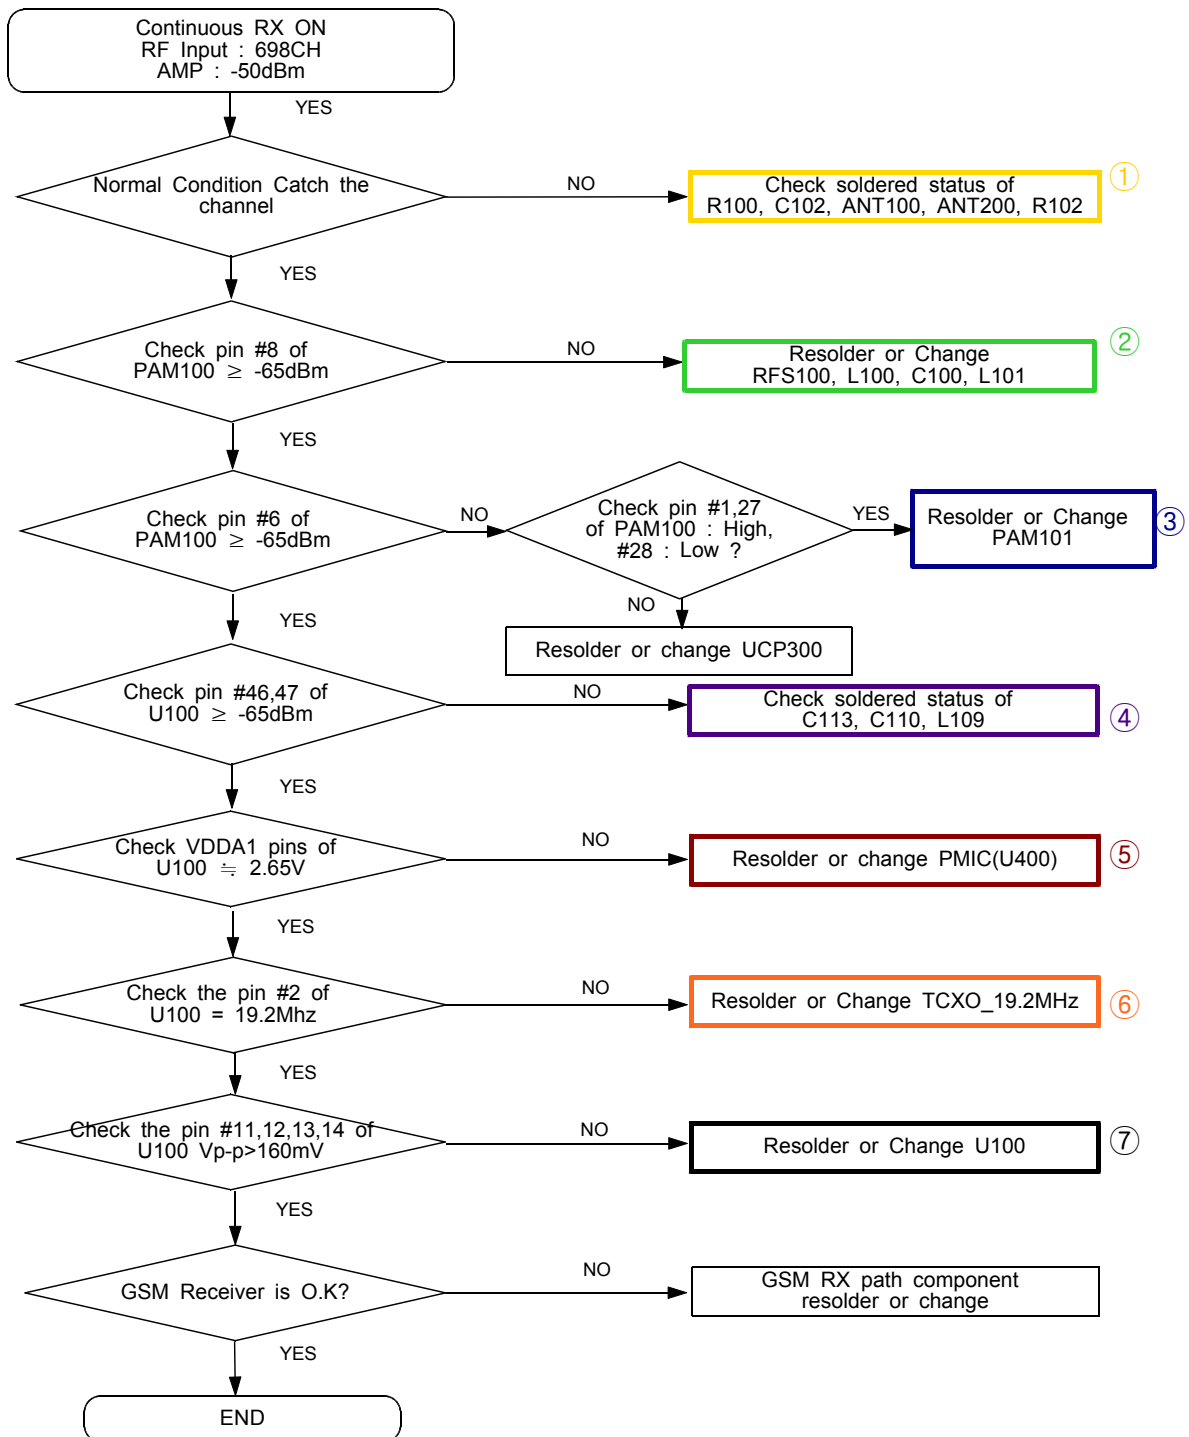

10. Flow Chart of Troubleshooting

10-1 BASEBAND

10-1-1. Power ON

PM IC

10-1-2. Sim Part

10-1-3. Charging Part

CHARGING

10-1-4. Microphone Part - PHONE Mic

CAMERA_FLASH

10-1-8-3. Camera zoom & Shutter

10-1-9. Bluetooth

BLUETOOTH / FM RADIO

10-2.RF

10-2-1. EGSM Rx

10-2-2. DCS Rx

10-2-3. PCS Rx

10-2-4. GSM Tx

10-2-5. DCS, PCS Tx

10-2-7. UMTS Rx

10-2-8. UMTS Tx

3G RF

BLUETOOTH / FM RADIO