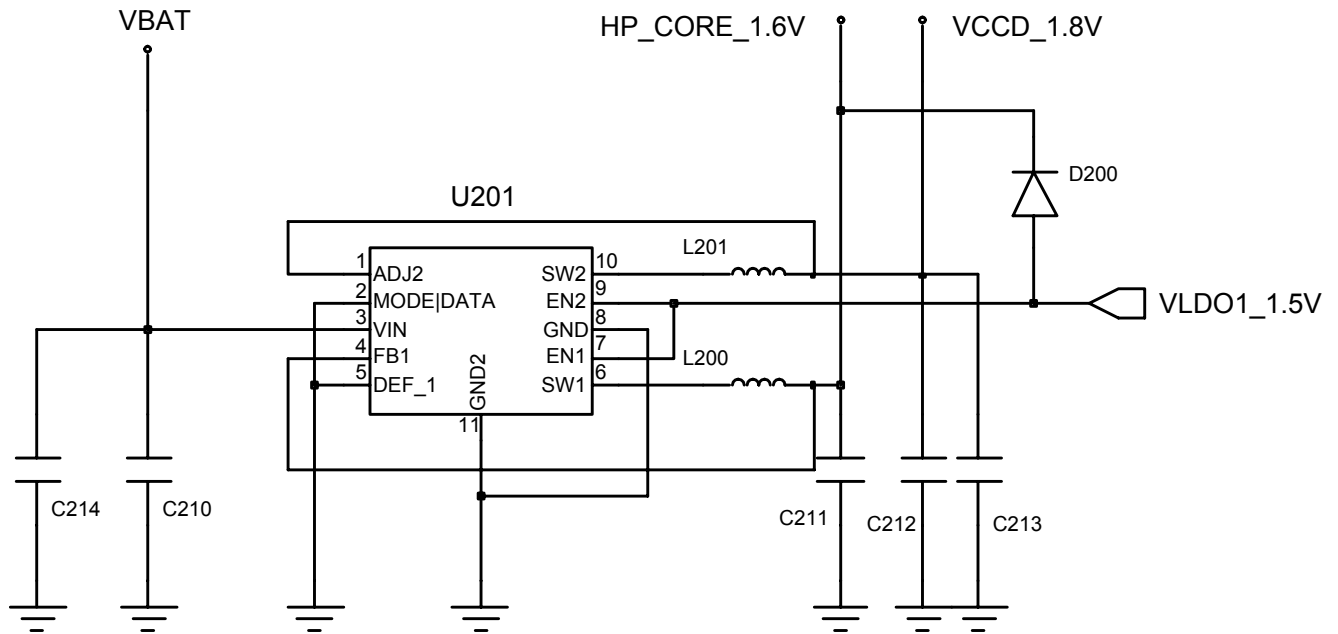

10. Flow Chart of Troubleshooting

10-1 BASEBAND

10-1-1. Power ON

10-2-2. Initial

10-1-3. Sim Part

10-1-4. Charging Part

10-1-5. Microphone Part

10-1-6. Speaker Part

10-1-7. LCD

10-1-8. Camera

10-2. RF

10-2-1. GSM900 Receiver

10-2-2. DCS Receiver

10-2-3. PCS Receiver

10-2-4. GSM900 Transmitter

**CONTINUS TX ON
CONDITION**
 MS TX level 19
 CH : 62
 RBW : 100KHz
 VBW : 100KHz
 SPAN : 10MHz
 REF LEV. : 10dBm
 ATT. : 20dB