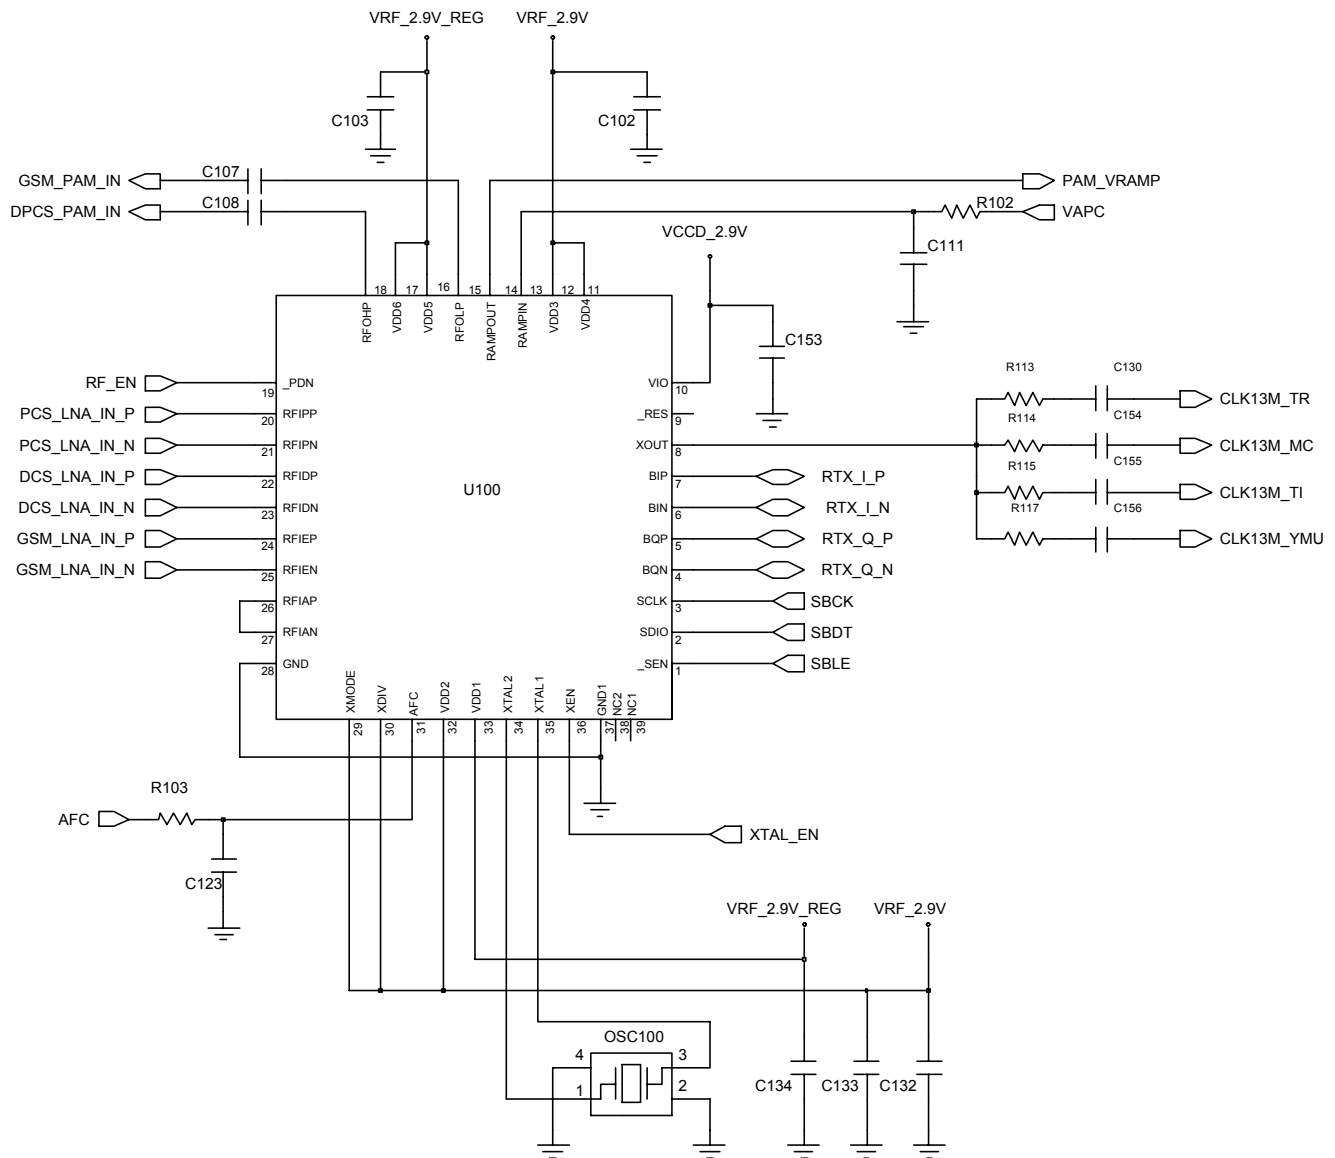

10. Flow Chart of Troubleshooting

10-1 BASEBAND

10-1-1. Power ON

10-2-2. Initial

10-1-3. Sim Part

10-1-4. Charging Part

10-1-5. Microphone Part

10-1-6. Speaker Part

10-1-7. LCD

10-1-8. Camera

10-2. RF

10-2-1. GSM900 Receiver

10-2-2. DCS Receiver

10-2-3. PCS Receiver

10-2-4. GSM900 Transmitter

**CONTINUS TX ON
CONDITION**
 MS TX level 19
 CH : 62
 RBW : 100KHz
 VBW : 100KHz
 SPAN : 10MHz
 REF LEV. : 10dBm
 ATT. : 20dB

10-2-5. DCS Transmitter

10-2-6. PCS Transmitter

10-2-7. Bluetooth Part