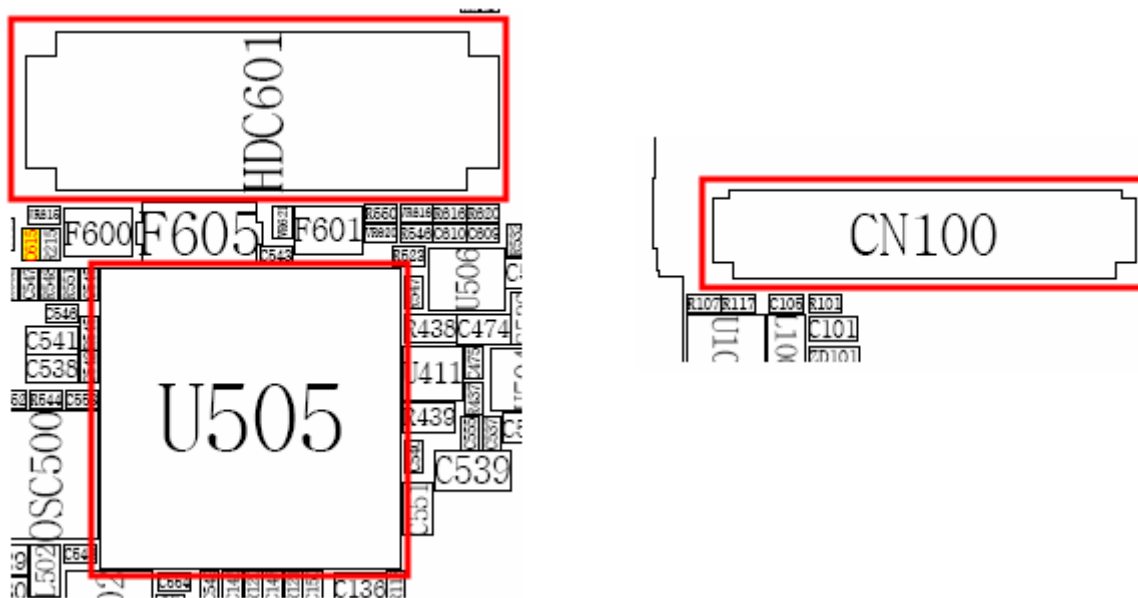

10. Flow Chart of Troubleshooting

10-1 BASEBAND

10-1-1. Power ON

10-2-2. Initial

10-1-3. Sim Part

10-1-4. Charging Part

10-1-5. Microphone Part

10-1-6. Speaker Part

10-1-7. LCD

10-1-8. Camera

10-2. RF

10-2-1. GSM900 Receiver

10-2-2. DCS Receiver

10-2-3. PCS Receiver

10-2-4. GSM900 Transmitter

**CONTINUS TX ON
CONDITION**
 MS TX level 19
 CH : 62
 RBW : 100KHz
 VBW : 100KHz
 SPAN : 10MHz
 REF LEV. : 10dBm
 ATT. : 20dB