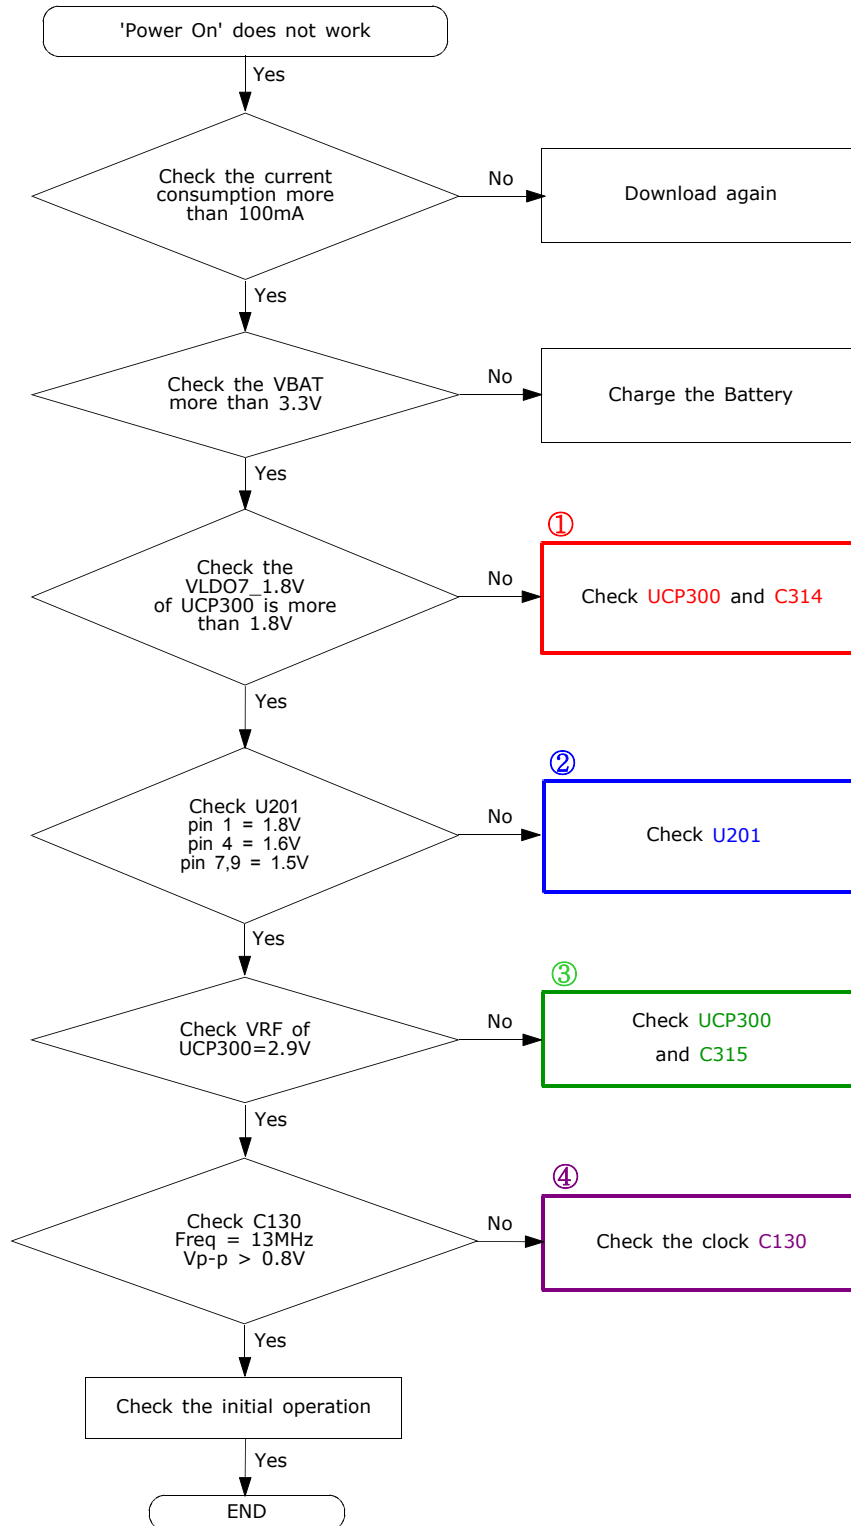

10. Flow Chart of Troubleshooting

10-1 BASEBAND

10-1-1. Power ON

10-2-2. Initial

10-1-3. Sim Part

10-1-4. Charging Part

10-1-5. Microphone Part

10-1-6. Speaker Part

10-1-7. LCD

10-1-8. Camera

10-2. RF

10-2-1. GSM900 Receiver

10-2-2. DCS Receiver

10-2-3. PCS Receiver

10-2-4. GSM900 Transmitter

**CONTINUS TX ON
CONDITION**
 MS TX level 19
 CH : 62
 RBW : 100KHz
 VBW : 100KHz
 SPAN : 10MHz
 REF LEV. : 10dBm
 ATT. : 20dB