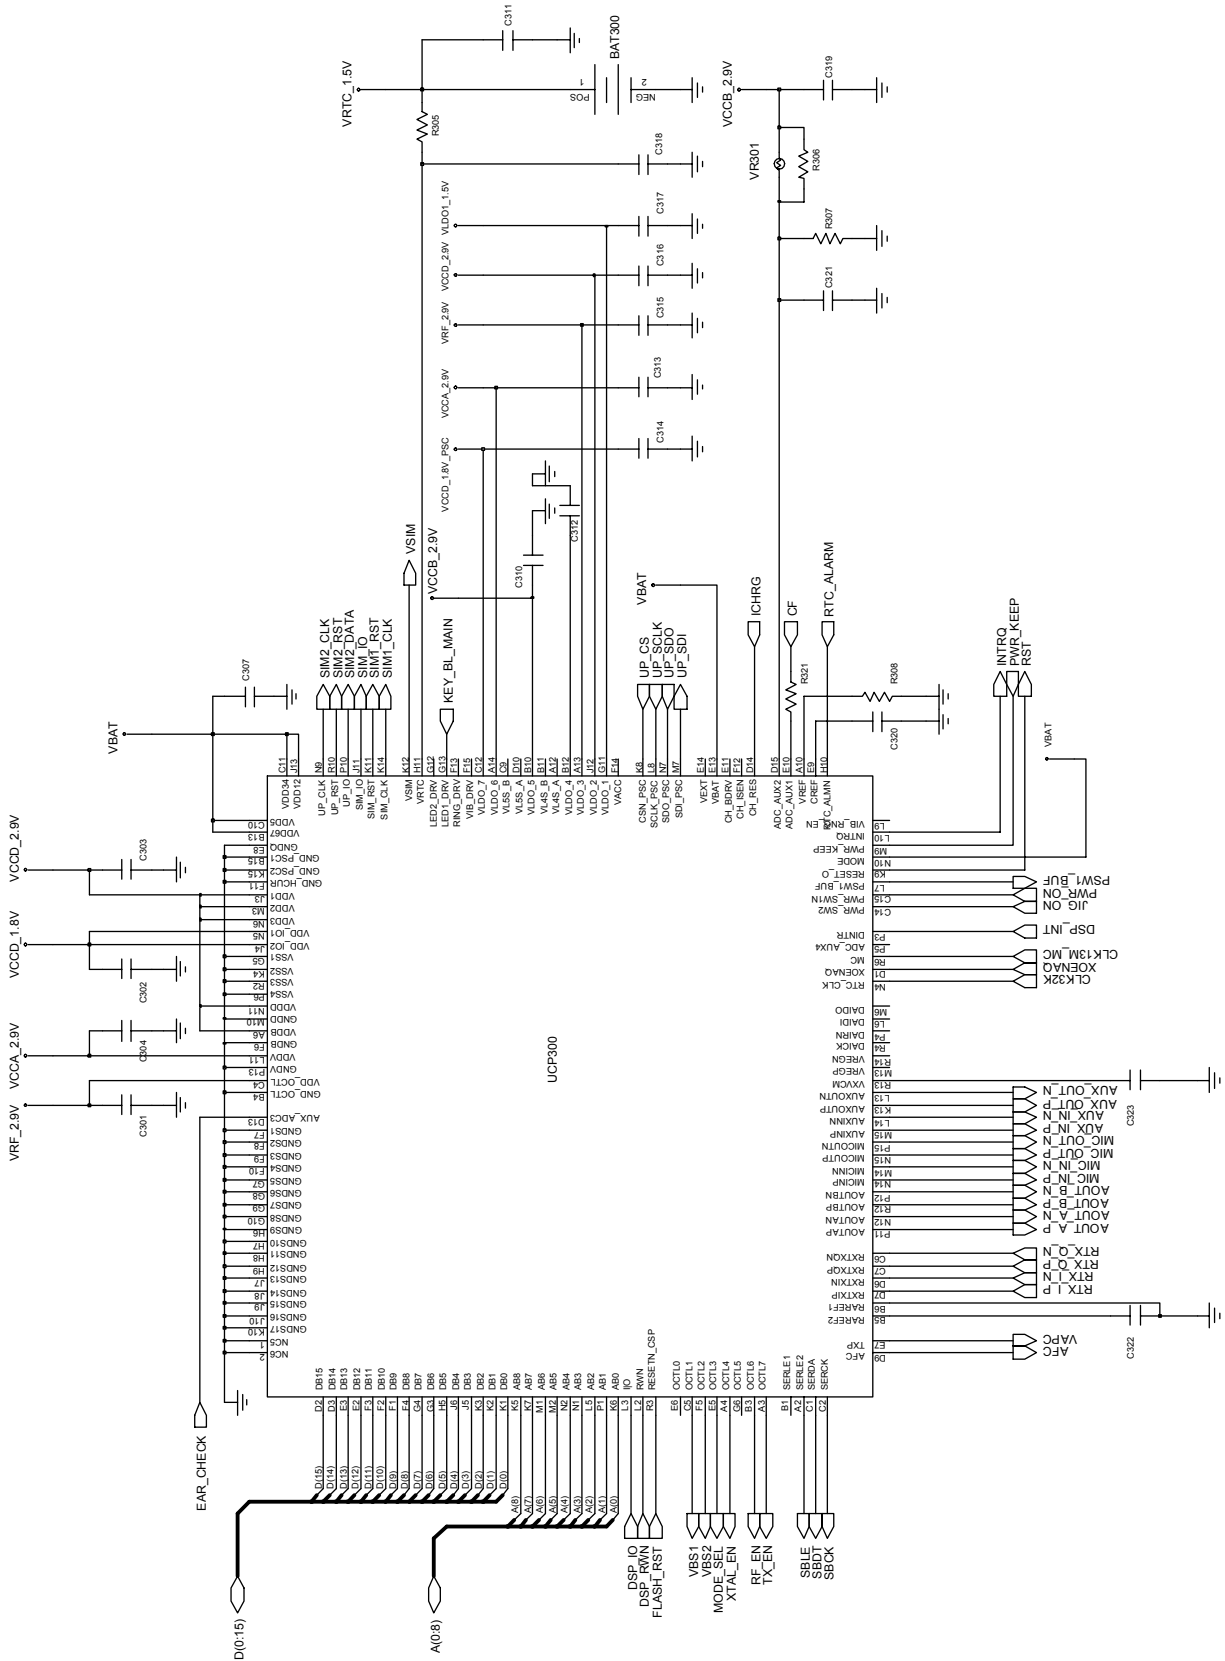

10. Flow Chart of Troubleshooting

10-1 BASEBAND

10-1-1. Power ON

10-2-2. Initial

10-1-3. Sim Part

10-1-4. Charging Part

10-1-5. Microphone Part

10-1-6. Speaker Part

10-1-7. LCD

10-1-8. Camera

10-2. RF

10-2-1. GSM900 Receiver

10-2-2. DCS Receiver

10-2-3. PCS Receiver

10-2-4. GSM900 Transmitter

**CONTINUS TX ON
CONDITION**
 MS TX level 19
 CH : 62
 RBW : 100KHz
 VBW : 100KHz
 SPAN : 10MHz
 REF LEV. : 10dBm
 ATT. : 20dB

10-2-5. DCS Transmitter

10-2-6. PCS Transmitter

10-2-7. Bluetooth Part