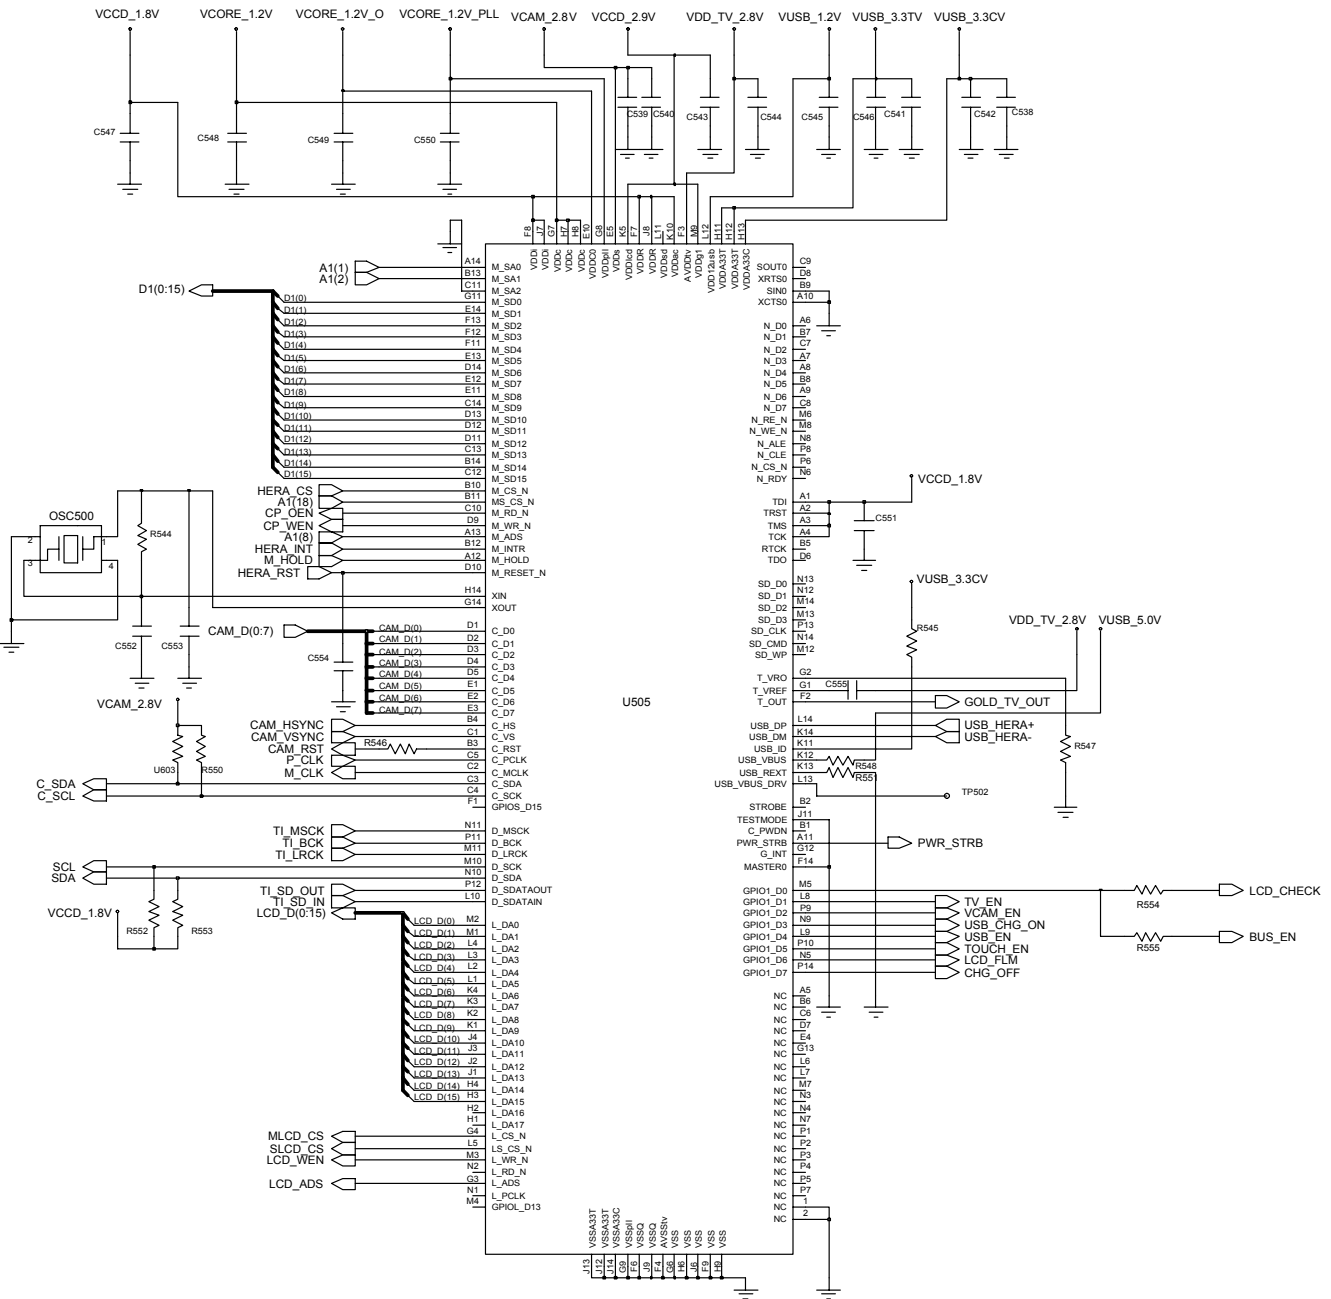

10. Flow Chart of Troubleshooting

10-1 BASEBAND

10-1-1. Power ON

10-2-2. Initial

10-1-3. Sim Part

10-1-4. Charging Part

10-1-5. Microphone Part

10-1-6. Speaker Part

10-1-7. LCD

10-1-8. Camera

10-2. RF

10-2-1. GSM900 Receiver

10-2-2. DCS Receiver

10-2-3. PCS Receiver

10-2-4. GSM900 Transmitter

**CONTINUS TX ON
CONDITION**
 MS TX level 19
 CH : 62
 RBW : 100KHz
 VBW : 100KHz
 SPAN : 10MHz
 REF LEV. : 10dBm
 ATT. : 20dB

10-2-5. DCS Transmitter

10-2-6. PCS Transmitter

10-2-7. Bluetooth Part