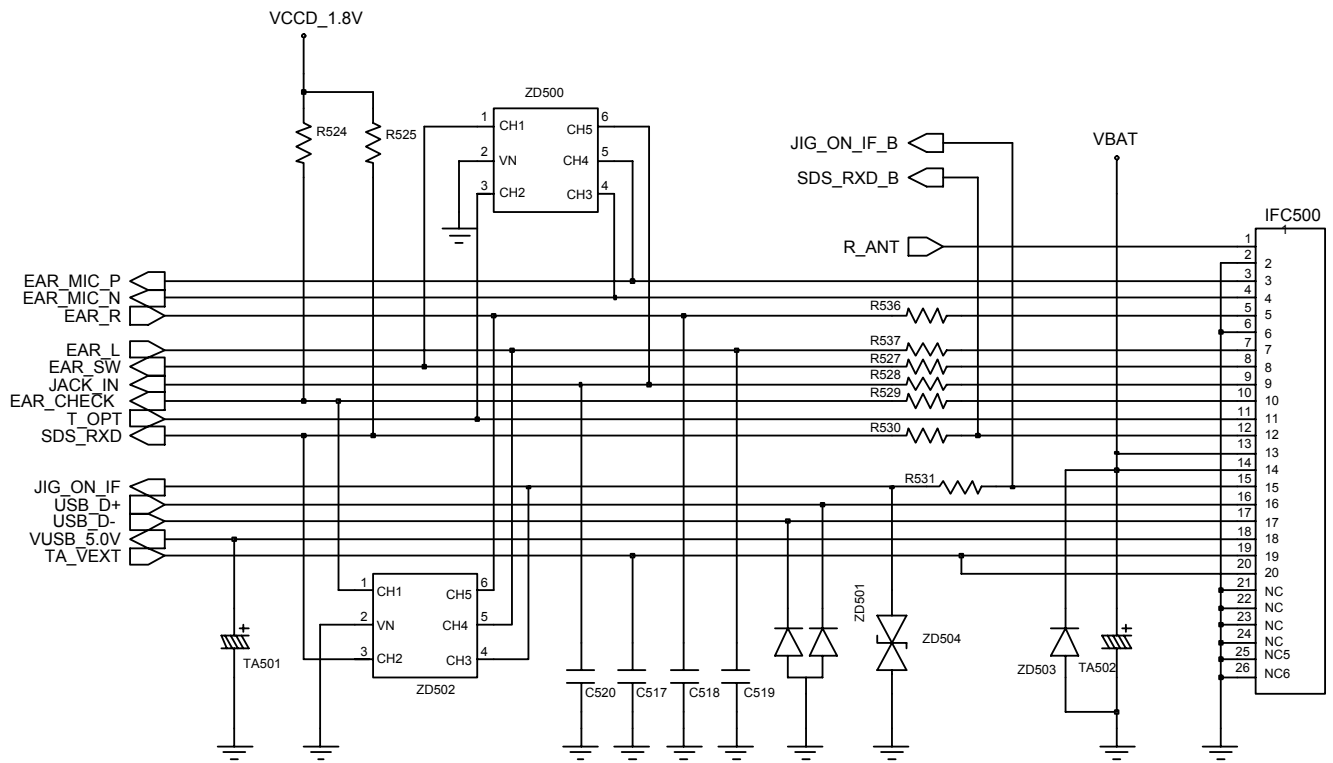

10. Flow Chart of Troubleshooting

10-1 BASEBAND

10-1-1. Power ON

10-2-2. Initial

10-1-3. Sim Part

10-1-4. Charging Part

10-1-5. Microphone Part

10-1-6. Speaker Part

10-1-7. LCD

10-1-8. Camera

10-2. RF

10-2-1. GSM900 Receiver

10-2-2. DCS Receiver

10-2-3. PCS Receiver

10-2-4. GSM900 Transmitter

**CONTINUS TX ON
CONDITION**
 MS TX level 19
 CH : 62
 RBW : 100KHz
 VBW : 100KHz
 SPAN : 10MHz
 REF LEV. : 10dBm
 ATT. : 20dB

10-2-5. DCS Transmitter

10-2-6. PCS Transmitter

10-2-7. Bluetooth Part