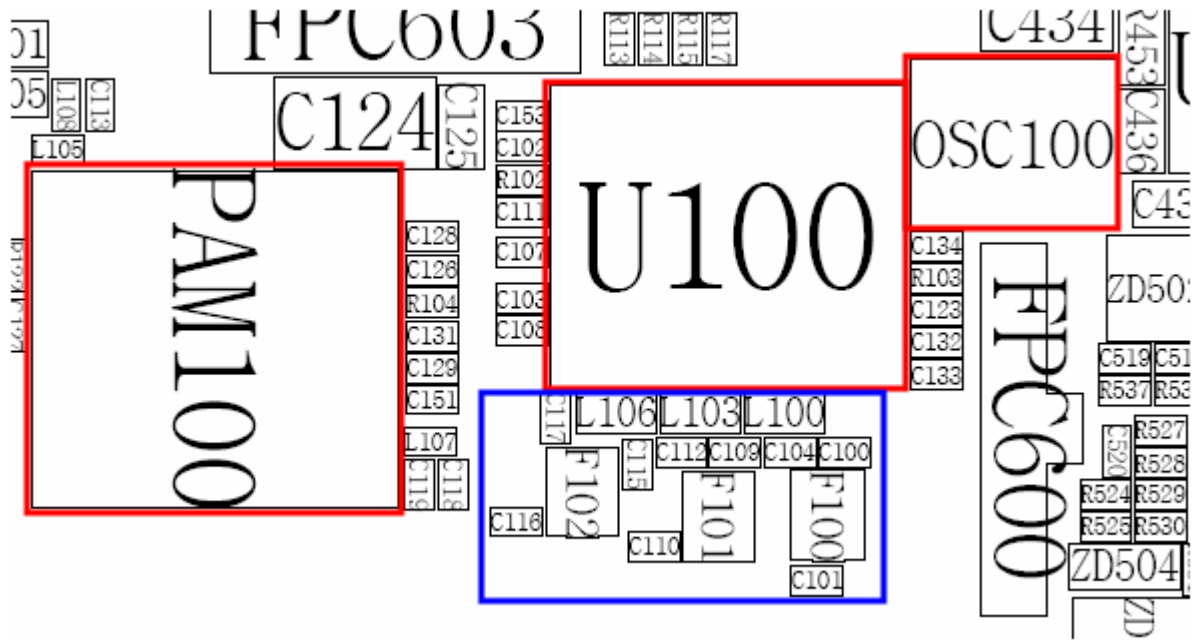

10. Flow Chart of Troubleshooting

10-1 BASEBAND

10-1-1. Power ON

10-2-2. Initial

10-1-3. Sim Part

10-1-4. Charging Part

10-1-5. Microphone Part

10-1-6. Speaker Part

10-1-7. LCD

10-1-8. Camera

10-2. RF

10-2-1. GSM900 Receiver

10-2-2. DCS Receiver

10-2-3. PCS Receiver

10-2-4. GSM900 Transmitter

**CONTINUS TX ON
CONDITION**
 MS TX level 19
 CH : 62
 RBW : 100KHz
 VBW : 100KHz
 SPAN : 10MHz
 REF LEV. : 10dBm
 ATT. : 20dB