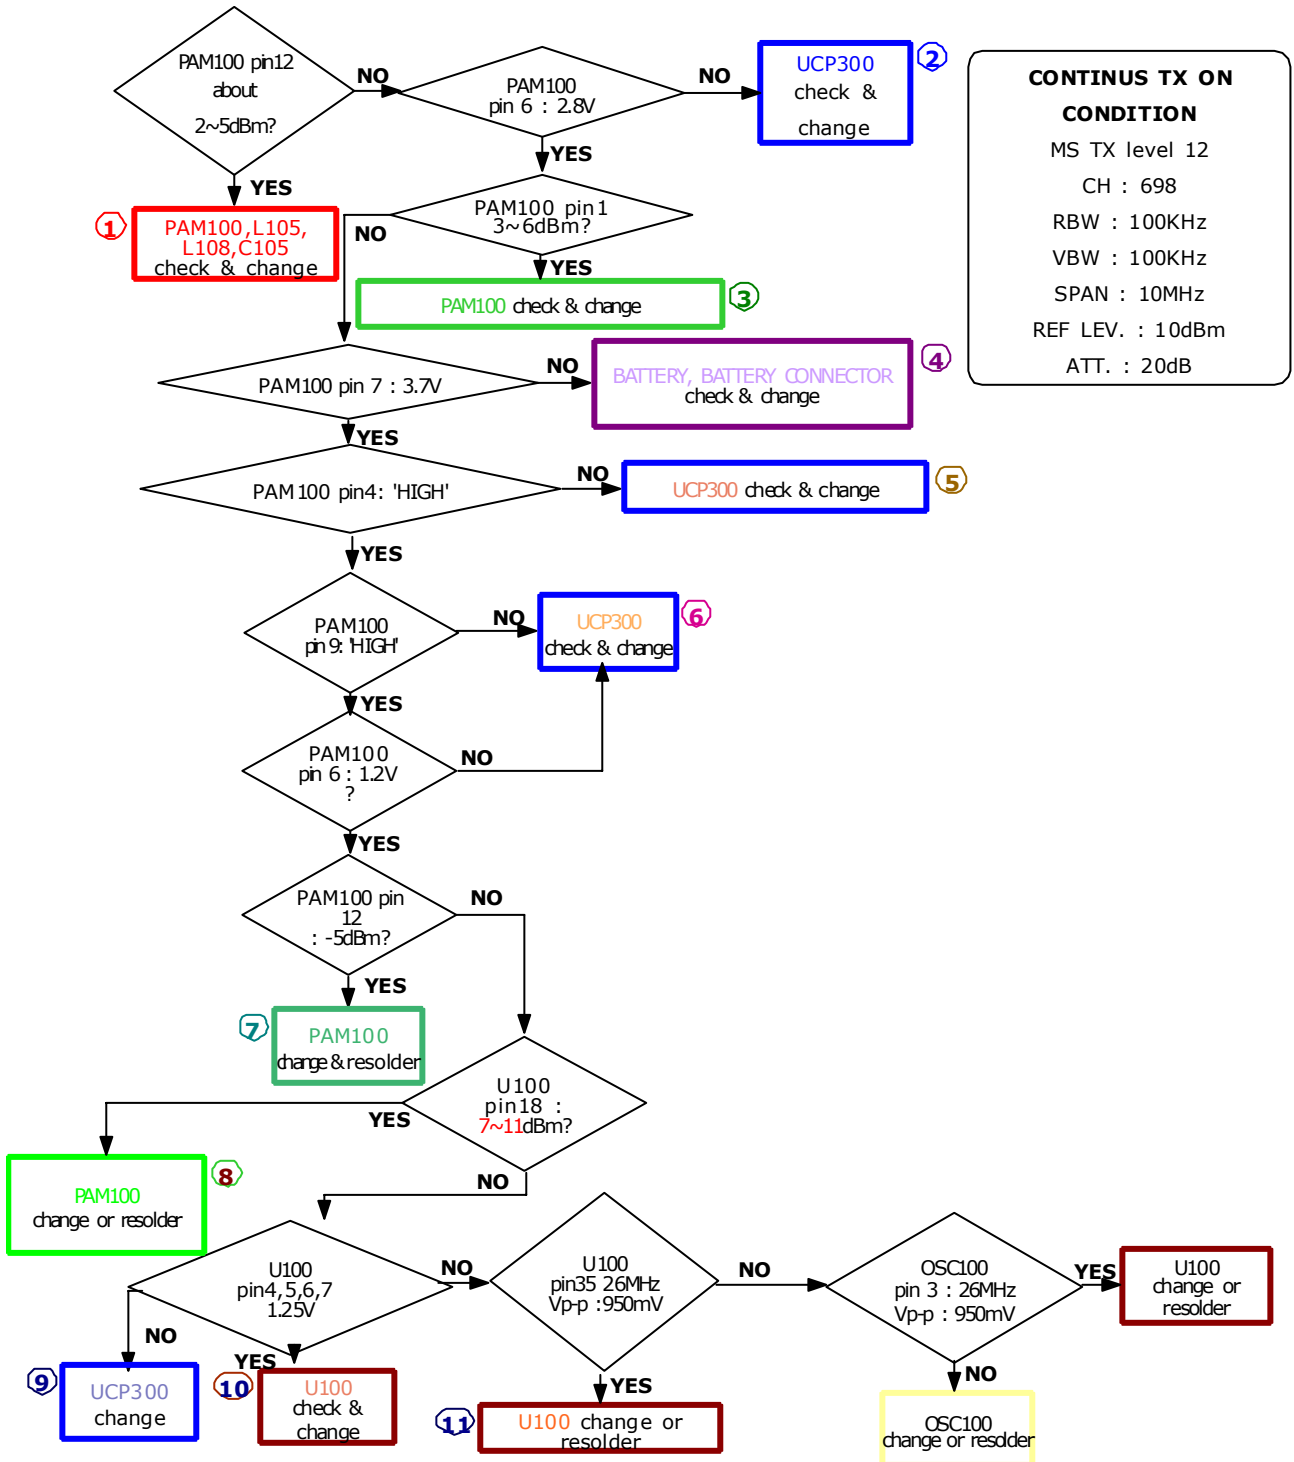

10. Flow Chart of Troubleshooting

10-1 BASEBAND

10-1-1. Power ON

10-2-2. Initial

10-1-3. Sim Part

10-1-4. Charging Part

10-1-5. Microphone Part

10-1-6. Speaker Part

10-1-7. LCD

10-1-8. Camera

10-2. RF

10-2-1. GSM900 Receiver

10-2-2. DCS Receiver

10-2-3. PCS Receiver

10-2-4. GSM900 Transmitter

**CONTINUS TX ON
CONDITION**
 MS TX level 19
 CH : 62
 RBW : 100KHz
 VBW : 100KHz
 SPAN : 10MHz
 REF LEV. : 10dBm
 ATT. : 20dB

10-2-5. DCS Transmitter

10-2-6. PCS Transmitter

10-2-7. Bluetooth Part