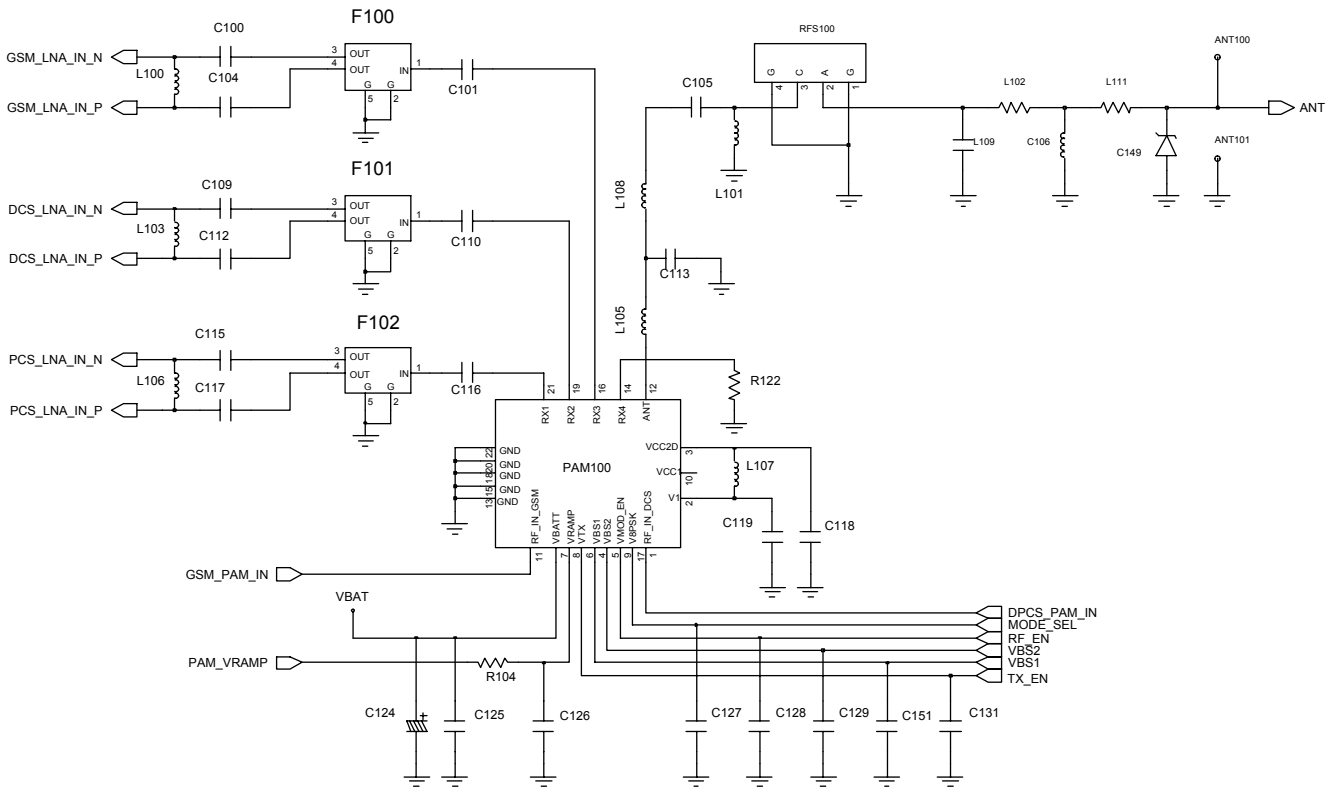

10. Flow Chart of Troubleshooting

10-1 BASEBAND

10-1-1. Power ON

10-2-2. Initial

10-1-3. Sim Part

10-1-4. Charging Part

10-1-5. Microphone Part

10-1-6. Speaker Part

10-1-7. LCD

10-1-8. Camera

10-2. RF

10-2-1. GSM900 Receiver

10-2-2. DCS Receiver

10-2-3. PCS Receiver

10-2-4. GSM900 Transmitter

**CONTINUS TX ON
CONDITION**
 MS TX level 19
 CH : 62
 RBW : 100KHz
 VBW : 100KHz
 SPAN : 10MHz
 REF LEV. : 10dBm
 ATT. : 20dB

10-2-5. DCS Transmitter

10-2-6. PCS Transmitter

10-2-7. Bluetooth Part