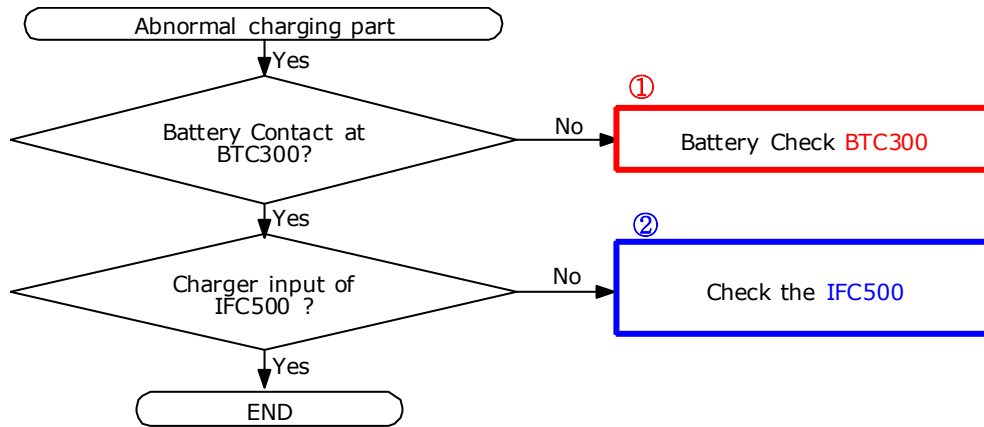

10. Flow Chart of Troubleshooting

10-1 BASEBAND

10-1-1. Power ON

10-2-2. Initial

10-1-3. Sim Part

10-1-4. Charging Part

10-1-5. Microphone Part

10-1-6. Speaker Part

10-1-7. LCD

10-1-8. Camera

10-2. RF

10-2-1. GSM900 Receiver

10-2-2. DCS Receiver

10-2-3. PCS Receiver

10-2-4. GSM900 Transmitter

**CONTINUS TX ON
CONDITION**
 MS TX level 19
 CH : 62
 RBW : 100KHz
 VBW : 100KHz
 SPAN : 10MHz
 REF LEV. : 10dBm
 ATT. : 20dB