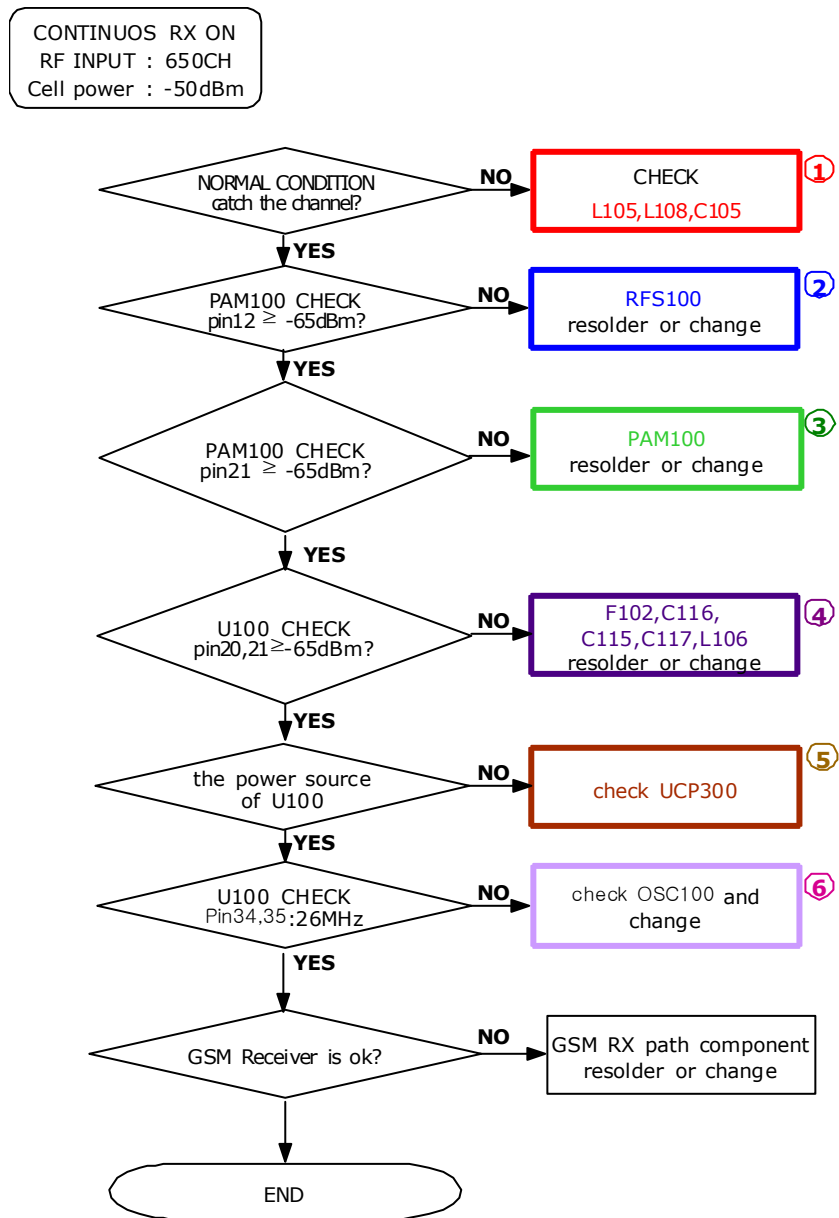

10. Flow Chart of Troubleshooting

10-1 BASEBAND

10-1-1. Power ON

10-2-2. Initial

10-1-3. Sim Part

10-1-4. Charging Part

10-1-5. Microphone Part

10-1-6. Speaker Part

10-1-7. LCD

10-1-8. Camera

10-2. RF

10-2-1. GSM900 Receiver

10-2-2. DCS Receiver

10-2-3. PCS Receiver

10-2-4. GSM900 Transmitter

**CONTINUS TX ON
CONDITION**
 MS TX level 19
 CH : 62
 RBW : 100KHz
 VBW : 100KHz
 SPAN : 10MHz
 REF LEV. : 10dBm
 ATT. : 20dB

10-2-5. DCS Transmitter

10-2-6. PCS Transmitter

10-2-7. Bluetooth Part