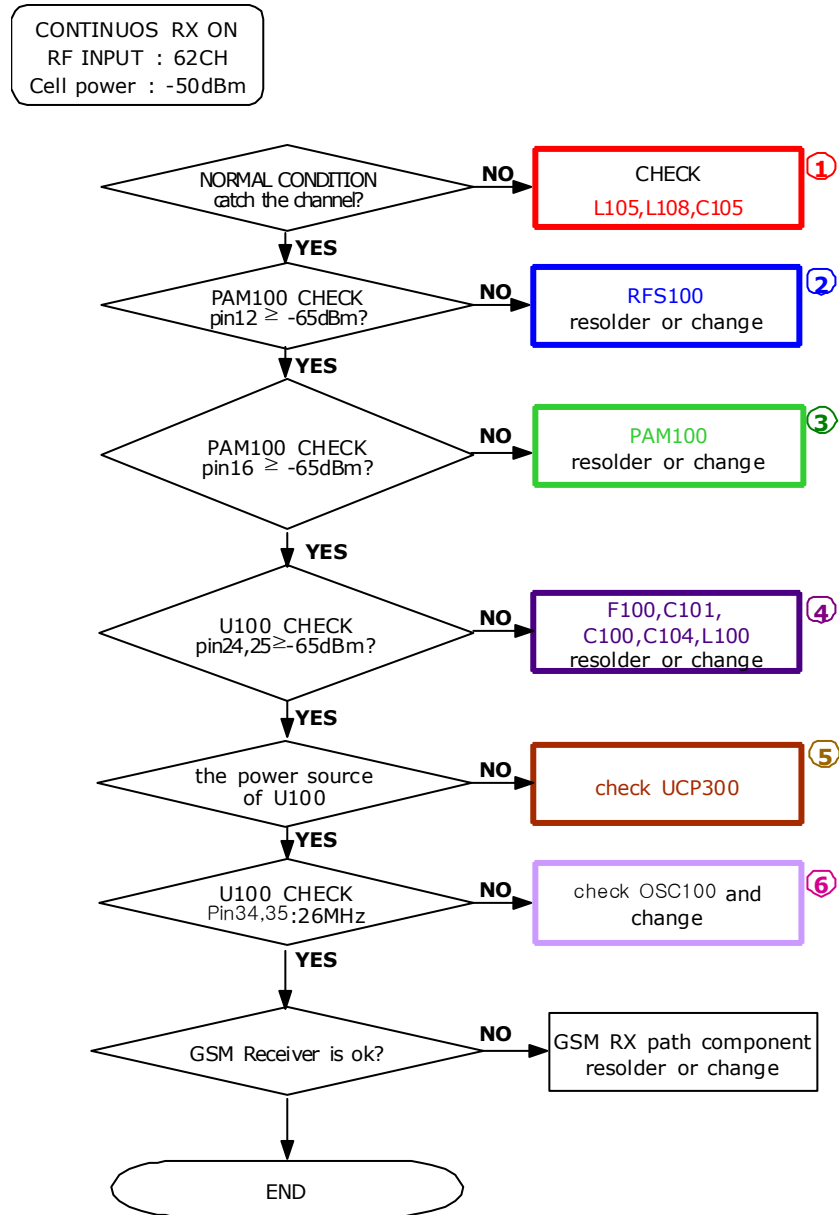

10. Flow Chart of Troubleshooting

10-1 BASEBAND

10-1-1. Power ON

10-2-2. Initial

10-1-3. Sim Part

10-1-4. Charging Part

10-1-5. Microphone Part

10-1-6. Speaker Part

10-1-7. LCD

10-1-8. Camera

10-2. RF

10-2-1. GSM900 Receiver

10-2-2. DCS Receiver

10-2-3. PCS Receiver

10-2-4. GSM900 Transmitter

**CONTINUS TX ON
CONDITION**
 MS TX level 19
 CH : 62
 RBW : 100KHz
 VBW : 100KHz
 SPAN : 10MHz
 REF LEV. : 10dBm
 ATT. : 20dB

10-2-5. DCS Transmitter

10-2-6. PCS Transmitter

10-2-7. Bluetooth Part