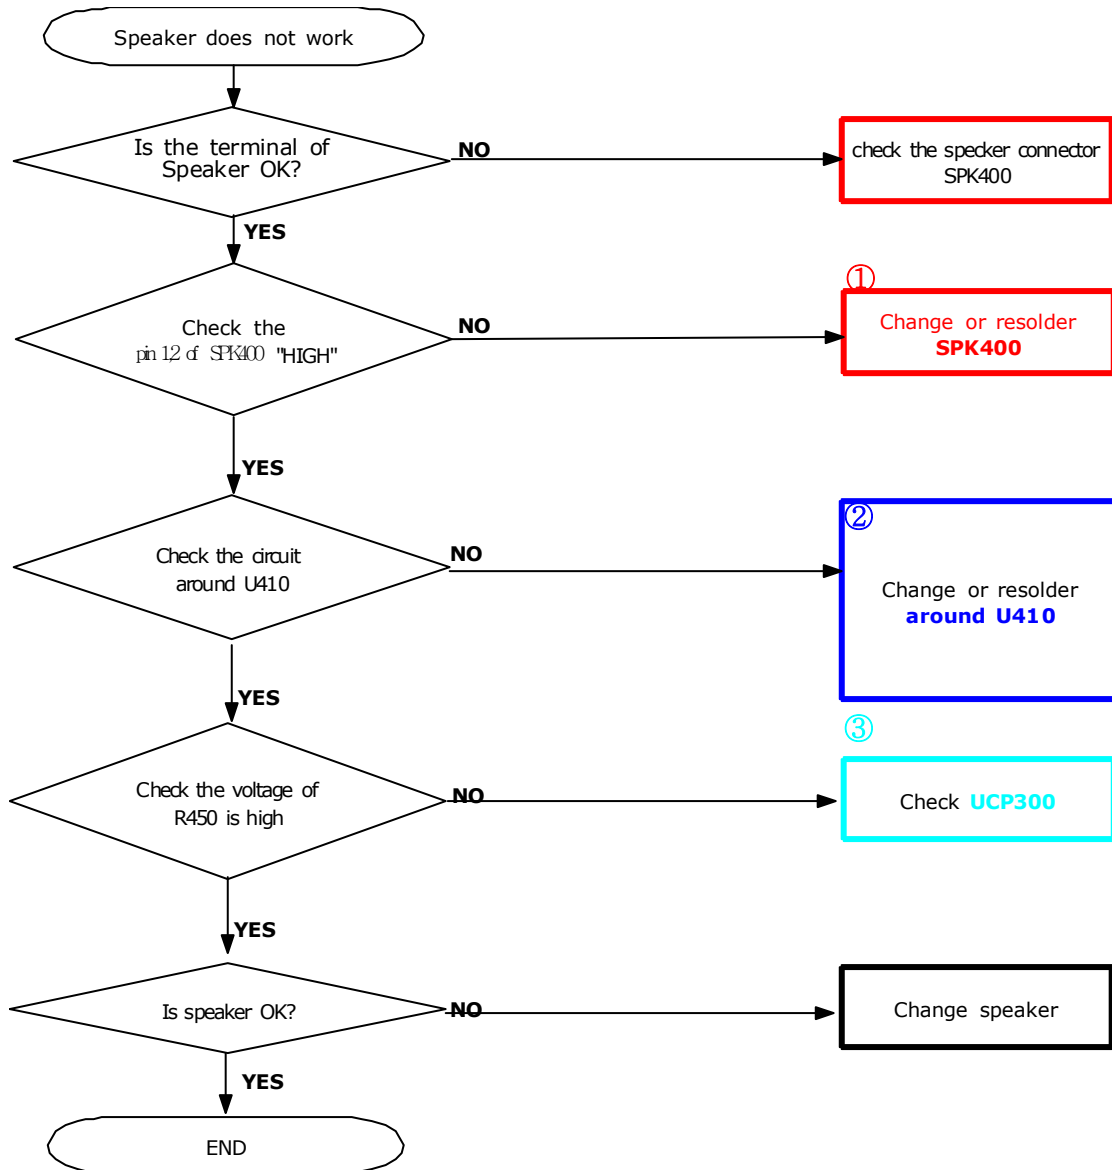

10. Flow Chart of Troubleshooting

10-1 BASEBAND

10-1-1. Power ON

10-2-2. Initial

10-1-3. Sim Part

10-1-4. Charging Part

10-1-5. Microphone Part

10-1-6. Speaker Part

10-1-7. LCD

10-1-8. Camera

10-2. RF

10-2-1. GSM900 Receiver

10-2-2. DCS Receiver

10-2-3. PCS Receiver

10-2-4. GSM900 Transmitter

**CONTINUS TX ON
CONDITION**
 MS TX level 19
 CH : 62
 RBW : 100KHz
 VBW : 100KHz
 SPAN : 10MHz
 REF LEV. : 10dBm
 ATT. : 20dB