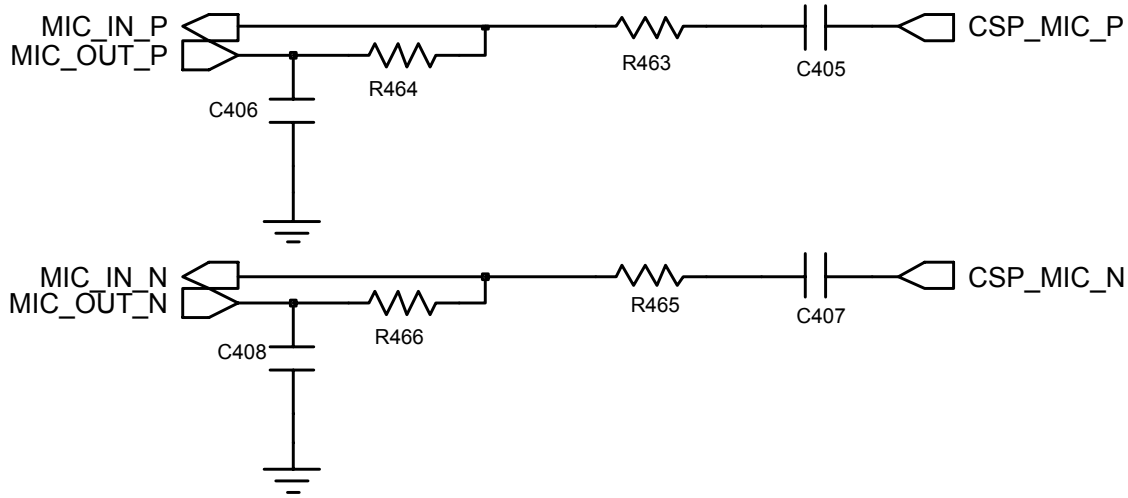

10. Flow Chart of Troubleshooting

10-1 BASEBAND

10-1-1. Power ON

10-2-2. Initial

10-1-3. Sim Part

10-1-4. Charging Part

10-1-5. Microphone Part

10-1-6. Speaker Part

10-1-7. LCD

10-1-8. Camera

10-2. RF

10-2-1. GSM900 Receiver

10-2-2. DCS Receiver

10-2-3. PCS Receiver

10-2-4. GSM900 Transmitter

**CONTINUS TX ON
CONDITION**
 MS TX level 19
 CH : 62
 RBW : 100KHz
 VBW : 100KHz
 SPAN : 10MHz
 REF LEV. : 10dBm
 ATT. : 20dB

10-2-5. DCS Transmitter

10-2-6. PCS Transmitter

10-2-7. Bluetooth Part