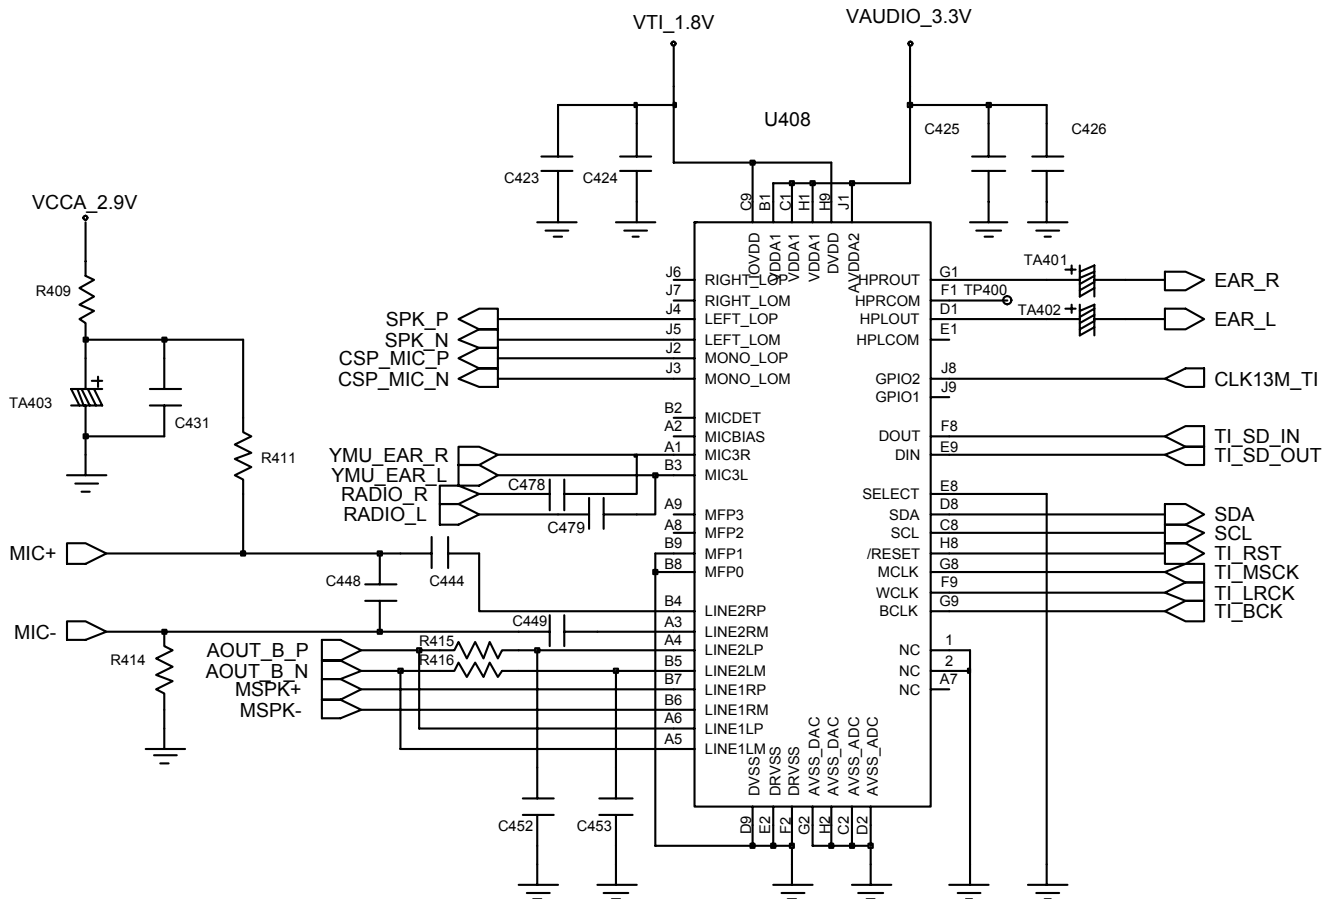

10. Flow Chart of Troubleshooting

10-1 BASEBAND

10-1-1. Power ON

10-2-2. Initial

10-1-3. Sim Part

10-1-4. Charging Part

10-1-5. Microphone Part

10-1-6. Speaker Part

10-1-7. LCD

10-1-8. Camera

10-2. RF

10-2-1. GSM900 Receiver

10-2-2. DCS Receiver

10-2-3. PCS Receiver

10-2-4. GSM900 Transmitter

**CONTINUS TX ON
CONDITION**
 MS TX level 19
 CH : 62
 RBW : 100KHz
 VBW : 100KHz
 SPAN : 10MHz
 REF LEV. : 10dBm
 ATT. : 20dB