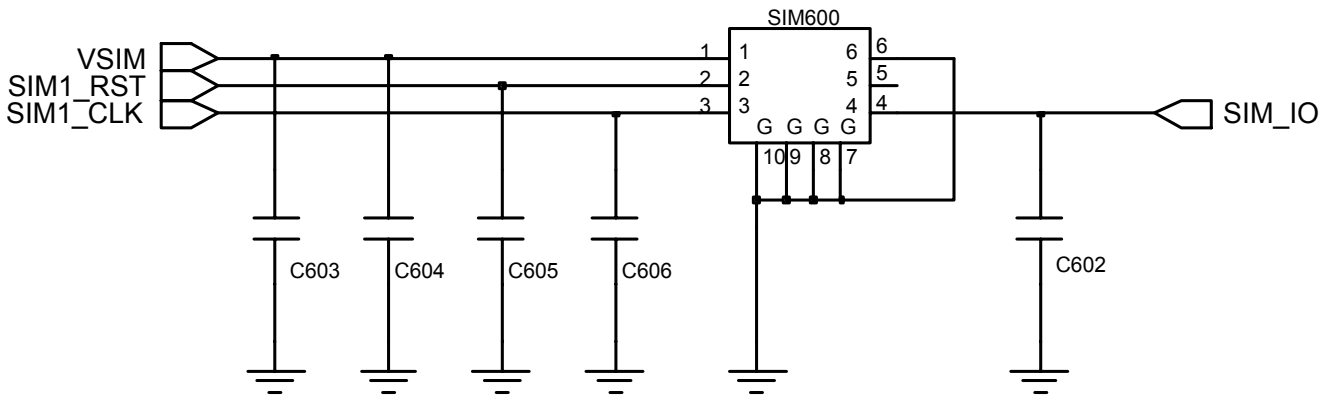

10. Flow Chart of Troubleshooting

10-1 BASEBAND

10-1-1. Power ON

10-2-2. Initial

10-1-3. Sim Part

10-1-4. Charging Part

10-1-5. Microphone Part

10-1-6. Speaker Part

10-1-7. LCD

10-1-8. Camera

10-2. RF

10-2-1. GSM900 Receiver

10-2-2. DCS Receiver

10-2-3. PCS Receiver

10-2-4. GSM900 Transmitter

**CONTINUS TX ON
CONDITION**
 MS TX level 19
 CH : 62
 RBW : 100KHz
 VBW : 100KHz
 SPAN : 10MHz
 REF LEV. : 10dBm
 ATT. : 20dB