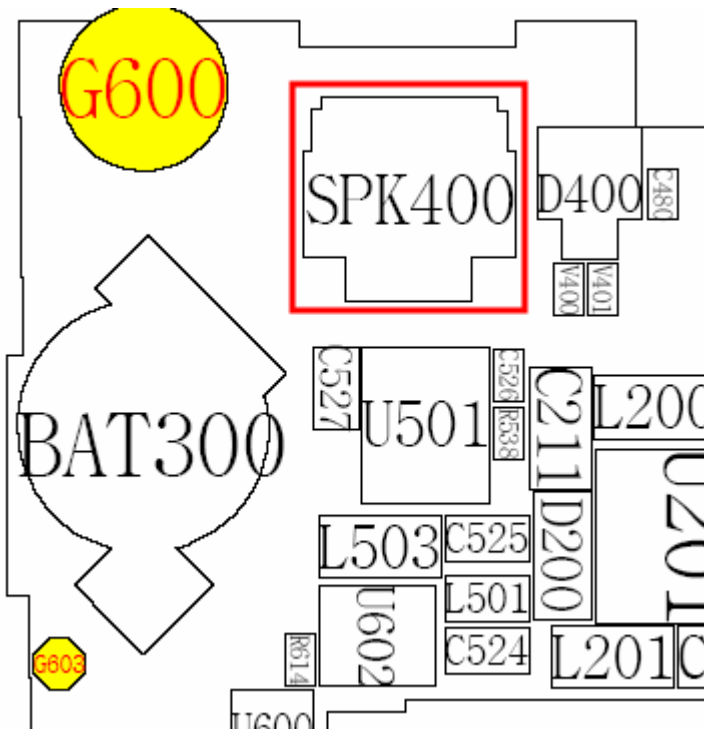

10. Flow Chart of Troubleshooting

10-1 BASEBAND

10-1-1. Power ON

10-2-2. Initial

10-1-3. Sim Part

10-1-4. Charging Part

10-1-5. Microphone Part

10-1-6. Speaker Part

10-1-7. LCD

10-1-8. Camera

10-2. RF

10-2-1. GSM900 Receiver

10-2-2. DCS Receiver

10-2-3. PCS Receiver

10-2-4. GSM900 Transmitter

**CONTINUS TX ON
CONDITION**
 MS TX level 19
 CH : 62
 RBW : 100KHz
 VBW : 100KHz
 SPAN : 10MHz
 REF LEV. : 10dBm
 ATT. : 20dB