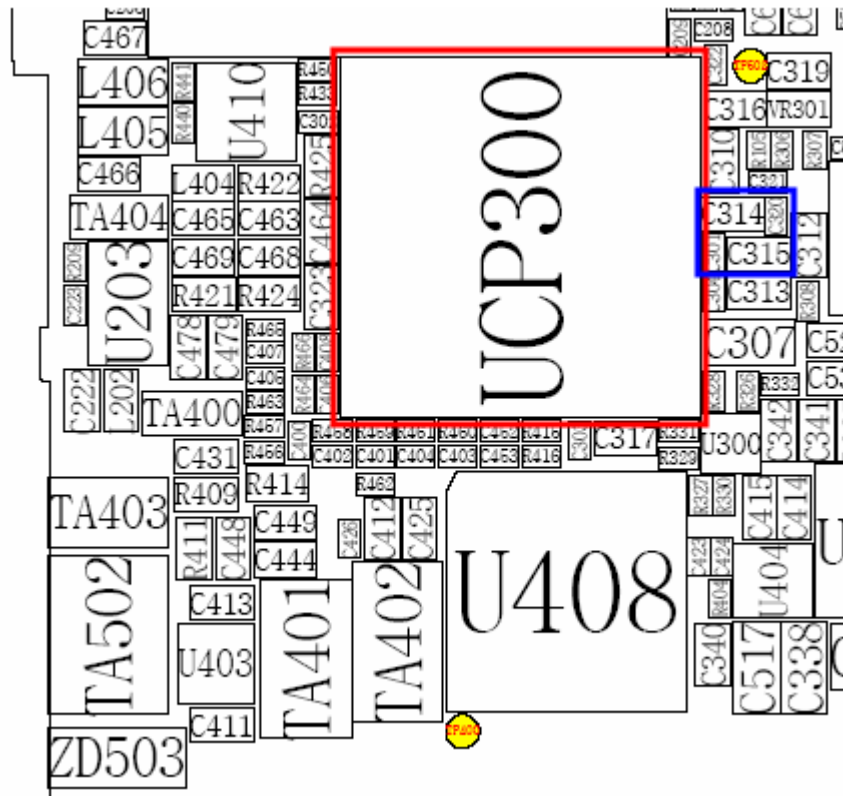

10. Flow Chart of Troubleshooting

10-1 BASEBAND

10-1-1. Power ON

10-2-2. Initial

10-1-3. Sim Part

10-1-4. Charging Part

10-1-5. Microphone Part

10-1-6. Speaker Part

10-1-7. LCD

10-1-8. Camera

10-2. RF

10-2-1. GSM900 Receiver

10-2-2. DCS Receiver

10-2-3. PCS Receiver

10-2-4. GSM900 Transmitter

**CONTINUS TX ON
CONDITION**
 MS TX level 19
 CH : 62
 RBW : 100KHz
 VBW : 100KHz
 SPAN : 10MHz
 REF LEV. : 10dBm
 ATT. : 20dB