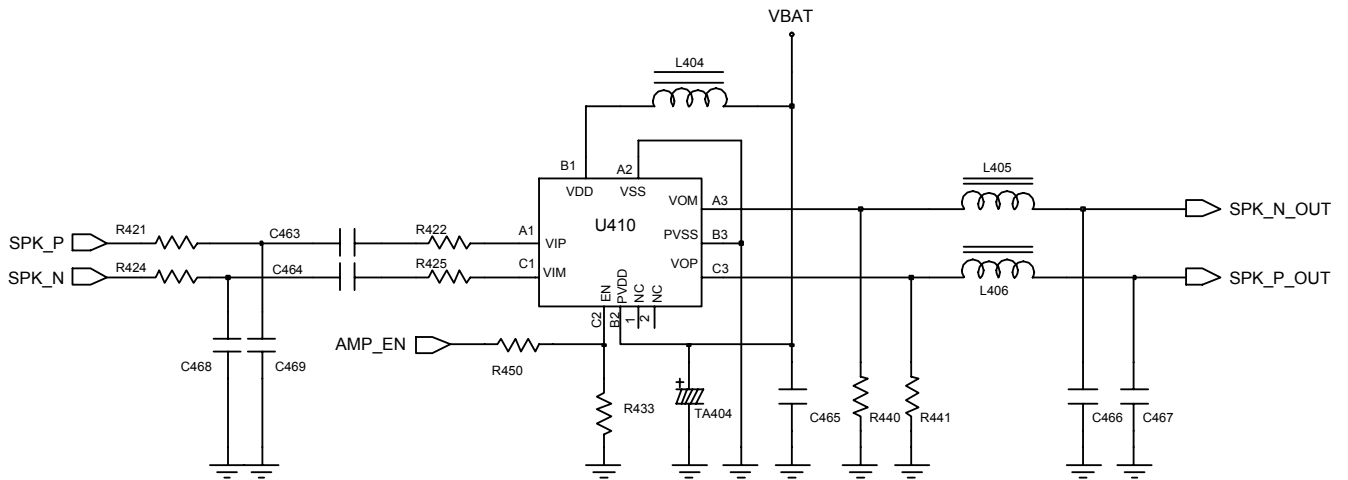

10. Flow Chart of Troubleshooting

10-1 BASEBAND

10-1-1. Power ON

10-2-2. Initial

10-1-3. Sim Part

10-1-4. Charging Part

10-1-5. Microphone Part

10-1-6. Speaker Part

10-1-7. LCD

10-1-8. Camera

10-2. RF

10-2-1. GSM900 Receiver

10-2-2. DCS Receiver

10-2-3. PCS Receiver

10-2-4. GSM900 Transmitter

**CONTINUS TX ON
CONDITION**
 MS TX level 19
 CH : 62
 RBW : 100KHz
 VBW : 100KHz
 SPAN : 10MHz
 REF LEV. : 10dBm
 ATT. : 20dB