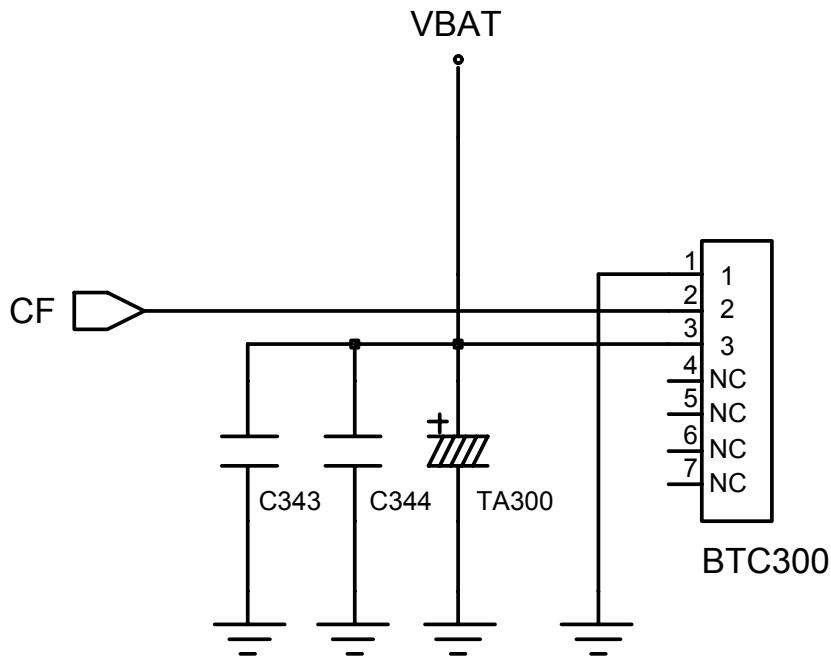

10. Flow Chart of Troubleshooting

10-1 BASEBAND

10-1-1. Power ON

10-2-2. Initial

10-1-3. Sim Part

10-1-4. Charging Part

10-1-5. Microphone Part

10-1-6. Speaker Part

10-1-7. LCD

10-1-8. Camera

10-2. RF

10-2-1. GSM900 Receiver

10-2-2. DCS Receiver

10-2-3. PCS Receiver

10-2-4. GSM900 Transmitter

**CONTINUS TX ON
CONDITION**
 MS TX level 19
 CH : 62
 RBW : 100KHz
 VBW : 100KHz
 SPAN : 10MHz
 REF LEV. : 10dBm
 ATT. : 20dB

10-2-5. DCS Transmitter

10-2-6. PCS Transmitter

10-2-7. Bluetooth Part