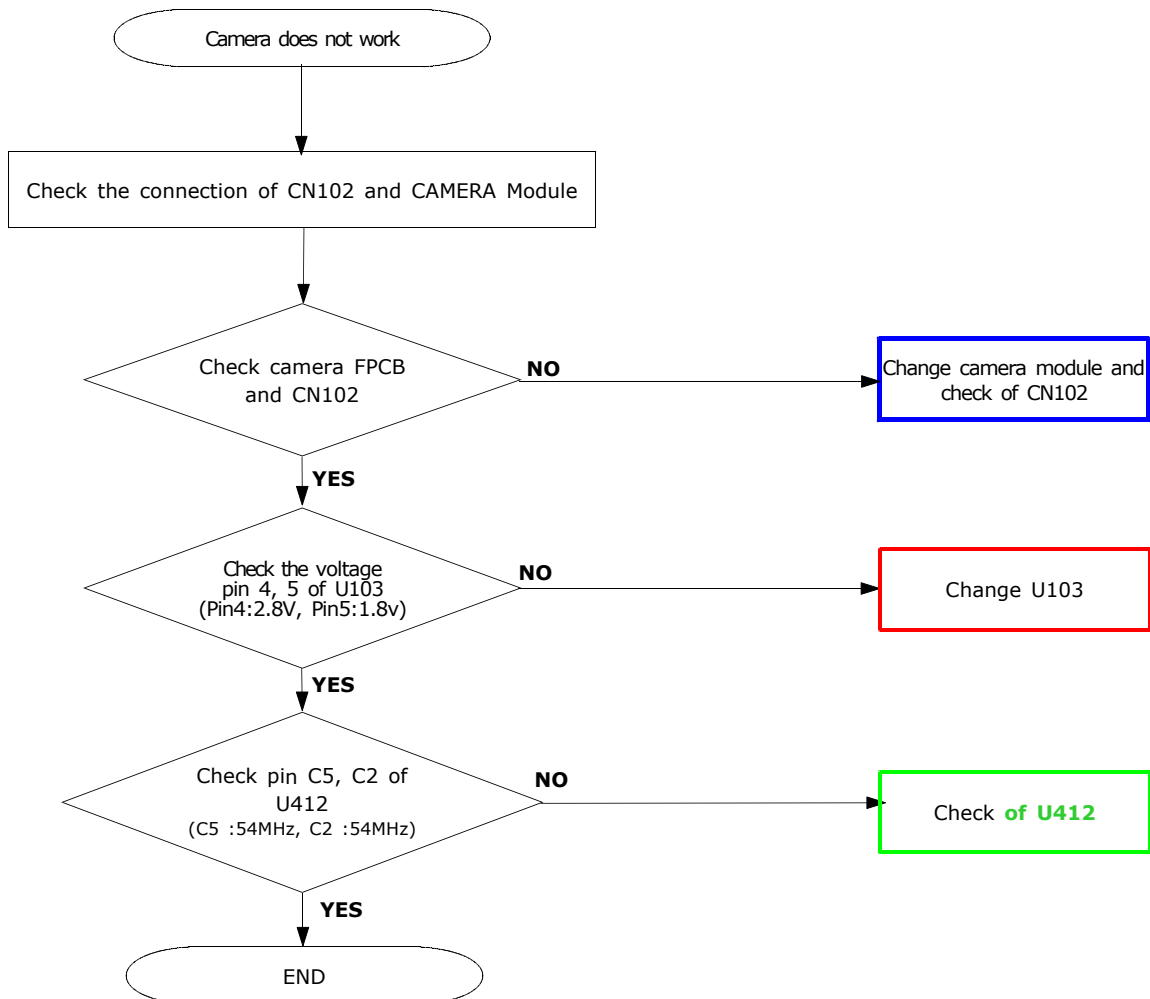

10. Flow Chart of Troubleshooting

10-1 BASEBAND

10-1-1. Power ON

10-2-2. Initial

10-1-3. Sim Part

10-1-4. Charging Part

10-1-5. Microphone Part

10-1-6. Speaker Part

10-1-7. LCD

10-1-8. Camera

10-2. RF

10-2-1. GSM900 Receiver

10-2-2. DCS Receiver

10-2-3. PCS Receiver

10-2-4. GSM900 Transmitter

**CONTINUS TX ON
CONDITION**
 MS TX level 19
 CH : 62
 RBW : 100KHz
 VBW : 100KHz
 SPAN : 10MHz
 REF LEV. : 10dBm
 ATT. : 20dB

10-2-5. DCS Transmitter

10-2-6. PCS Transmitter

10-2-7. Bluetooth Part