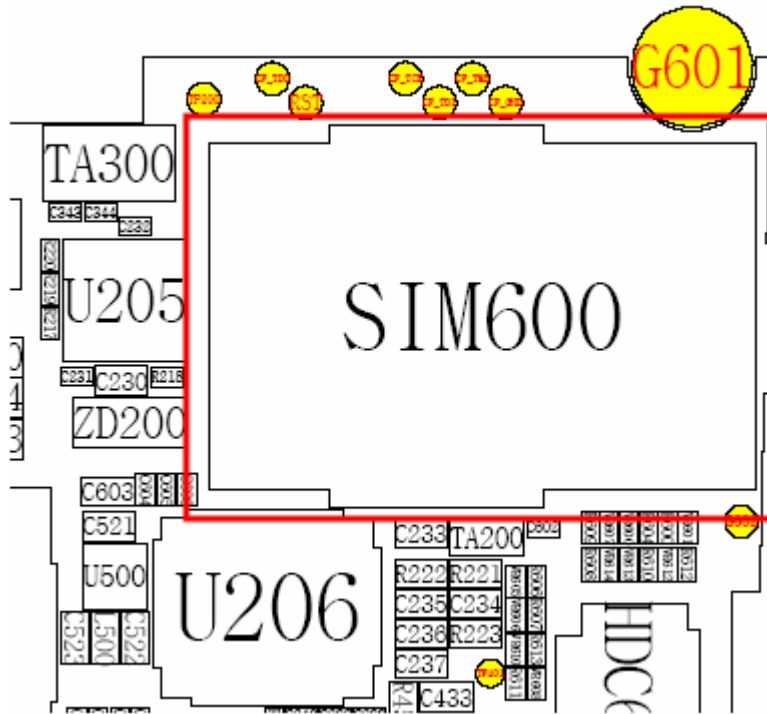

10. Flow Chart of Troubleshooting

10-1 BASEBAND

10-1-1. Power ON

10-2-2. Initial

10-1-3. Sim Part

10-1-4. Charging Part

10-1-5. Microphone Part

10-1-6. Speaker Part

10-1-7. LCD

10-1-8. Camera

10-2. RF

10-2-1. GSM900 Receiver

10-2-2. DCS Receiver

10-2-3. PCS Receiver

10-2-4. GSM900 Transmitter

**CONTINUS TX ON
CONDITION**
 MS TX level 19
 CH : 62
 RBW : 100KHz
 VBW : 100KHz
 SPAN : 10MHz
 REF LEV. : 10dBm
 ATT. : 20dB