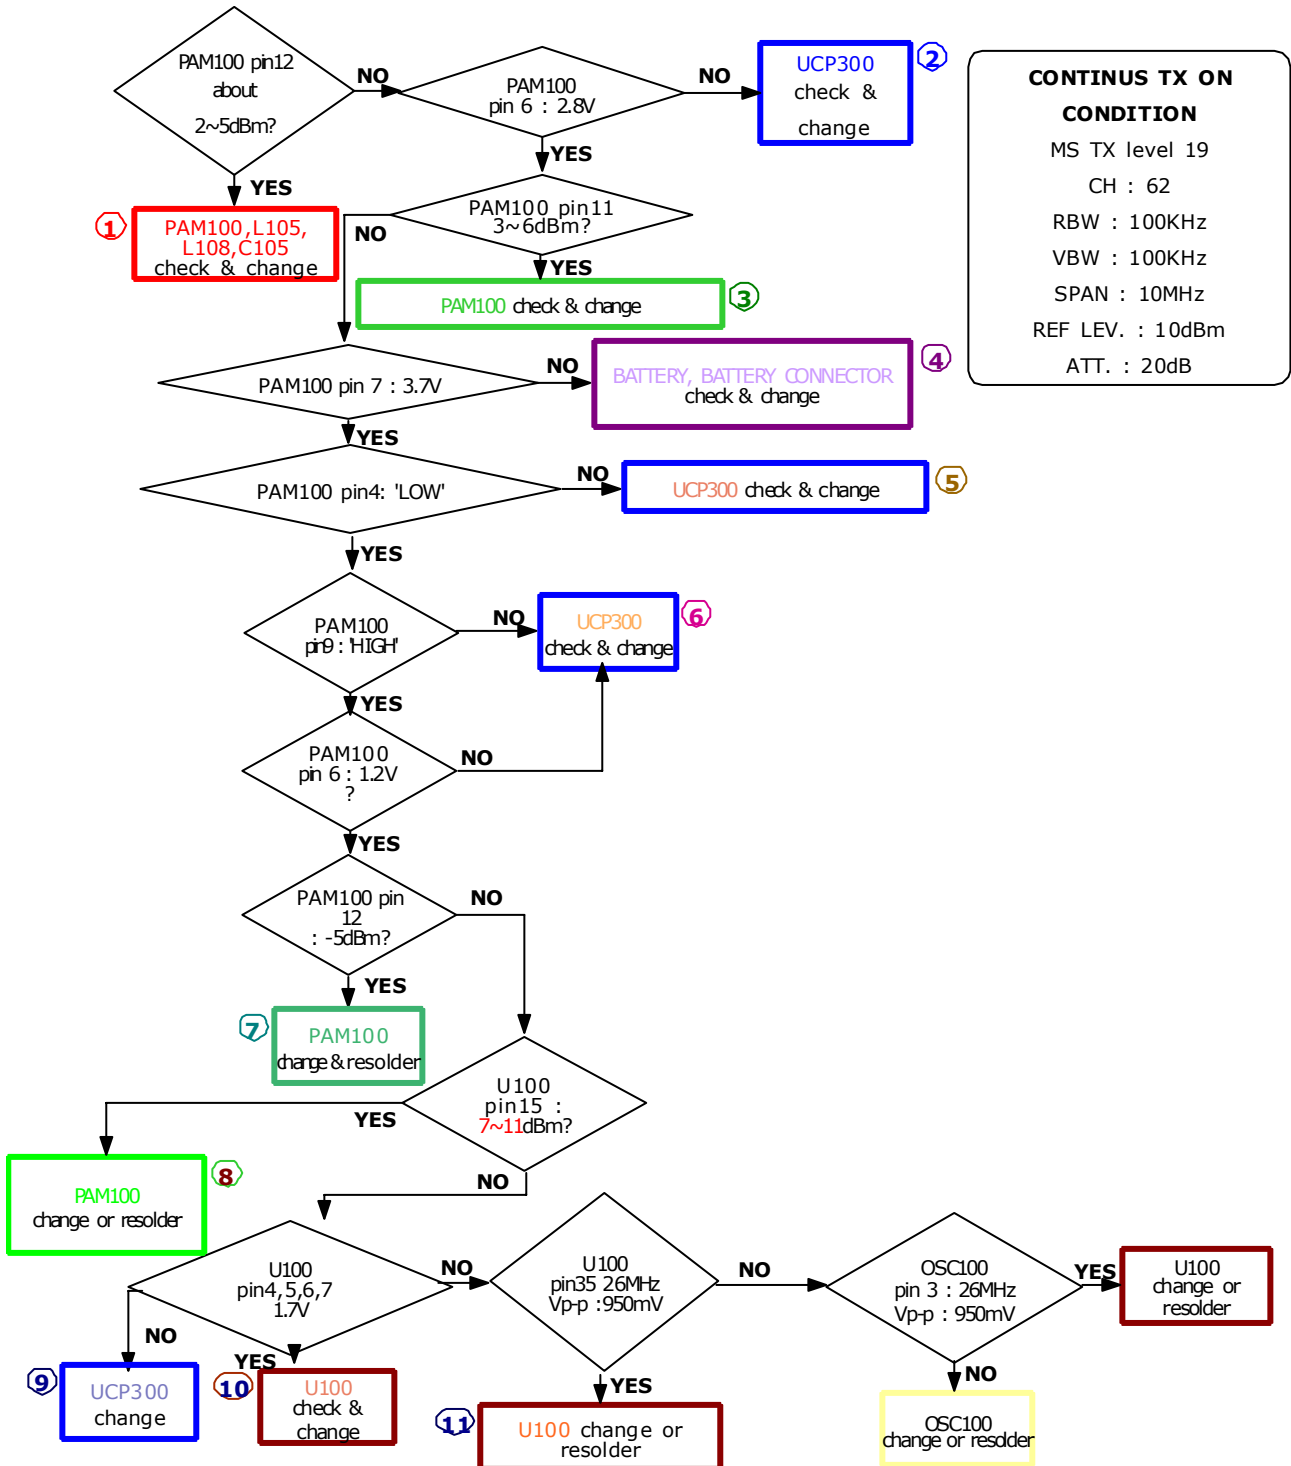

10. Flow Chart of Troubleshooting

10-1 BASEBAND

10-1-1. Power ON

10-2-2. Initial

10-1-3. Sim Part

10-1-4. Charging Part

10-1-5. Microphone Part

10-1-6. Speaker Part

10-1-7. LCD

10-1-8. Camera

10-2. RF

10-2-1. GSM900 Receiver

10-2-2. DCS Receiver

10-2-3. PCS Receiver

10-2-4. GSM900 Transmitter

**CONTINUS TX ON
CONDITION**
 MS TX level 19
 CH : 62
 RBW : 100KHz
 VBW : 100KHz
 SPAN : 10MHz
 REF LEV. : 10dBm
 ATT. : 20dB

10-2-5. DCS Transmitter

10-2-6. PCS Transmitter

10-2-7. Bluetooth Part