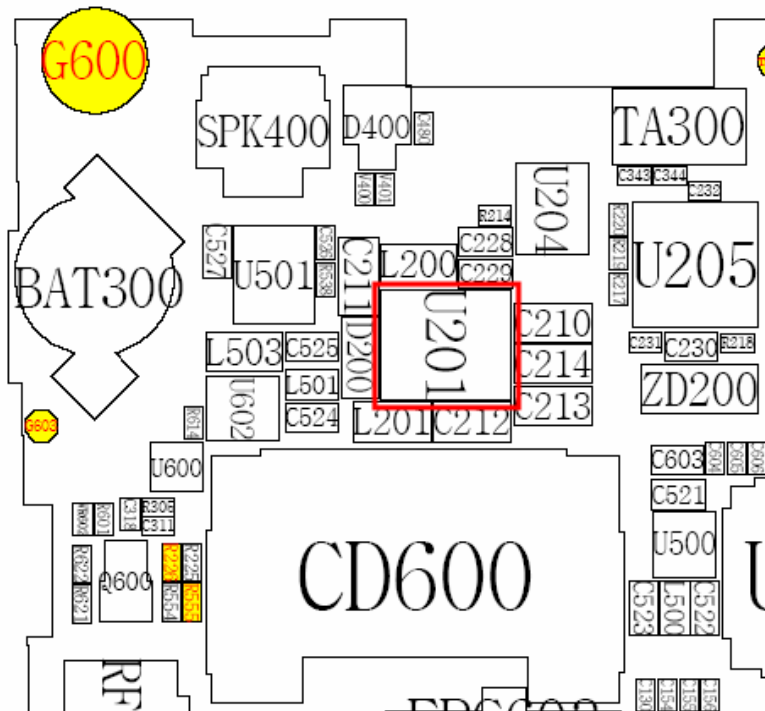

10. Flow Chart of Troubleshooting

10-1 BASEBAND

10-1-1. Power ON

10-2-2. Initial

10-1-3. Sim Part

10-1-4. Charging Part

10-1-5. Microphone Part

10-1-6. Speaker Part

10-1-7. LCD

10-1-8. Camera

10-2. RF

10-2-1. GSM900 Receiver

10-2-2. DCS Receiver

10-2-3. PCS Receiver

10-2-4. GSM900 Transmitter

**CONTINUS TX ON
CONDITION**
 MS TX level 19
 CH : 62
 RBW : 100KHz
 VBW : 100KHz
 SPAN : 10MHz
 REF LEV. : 10dBm
 ATT. : 20dB