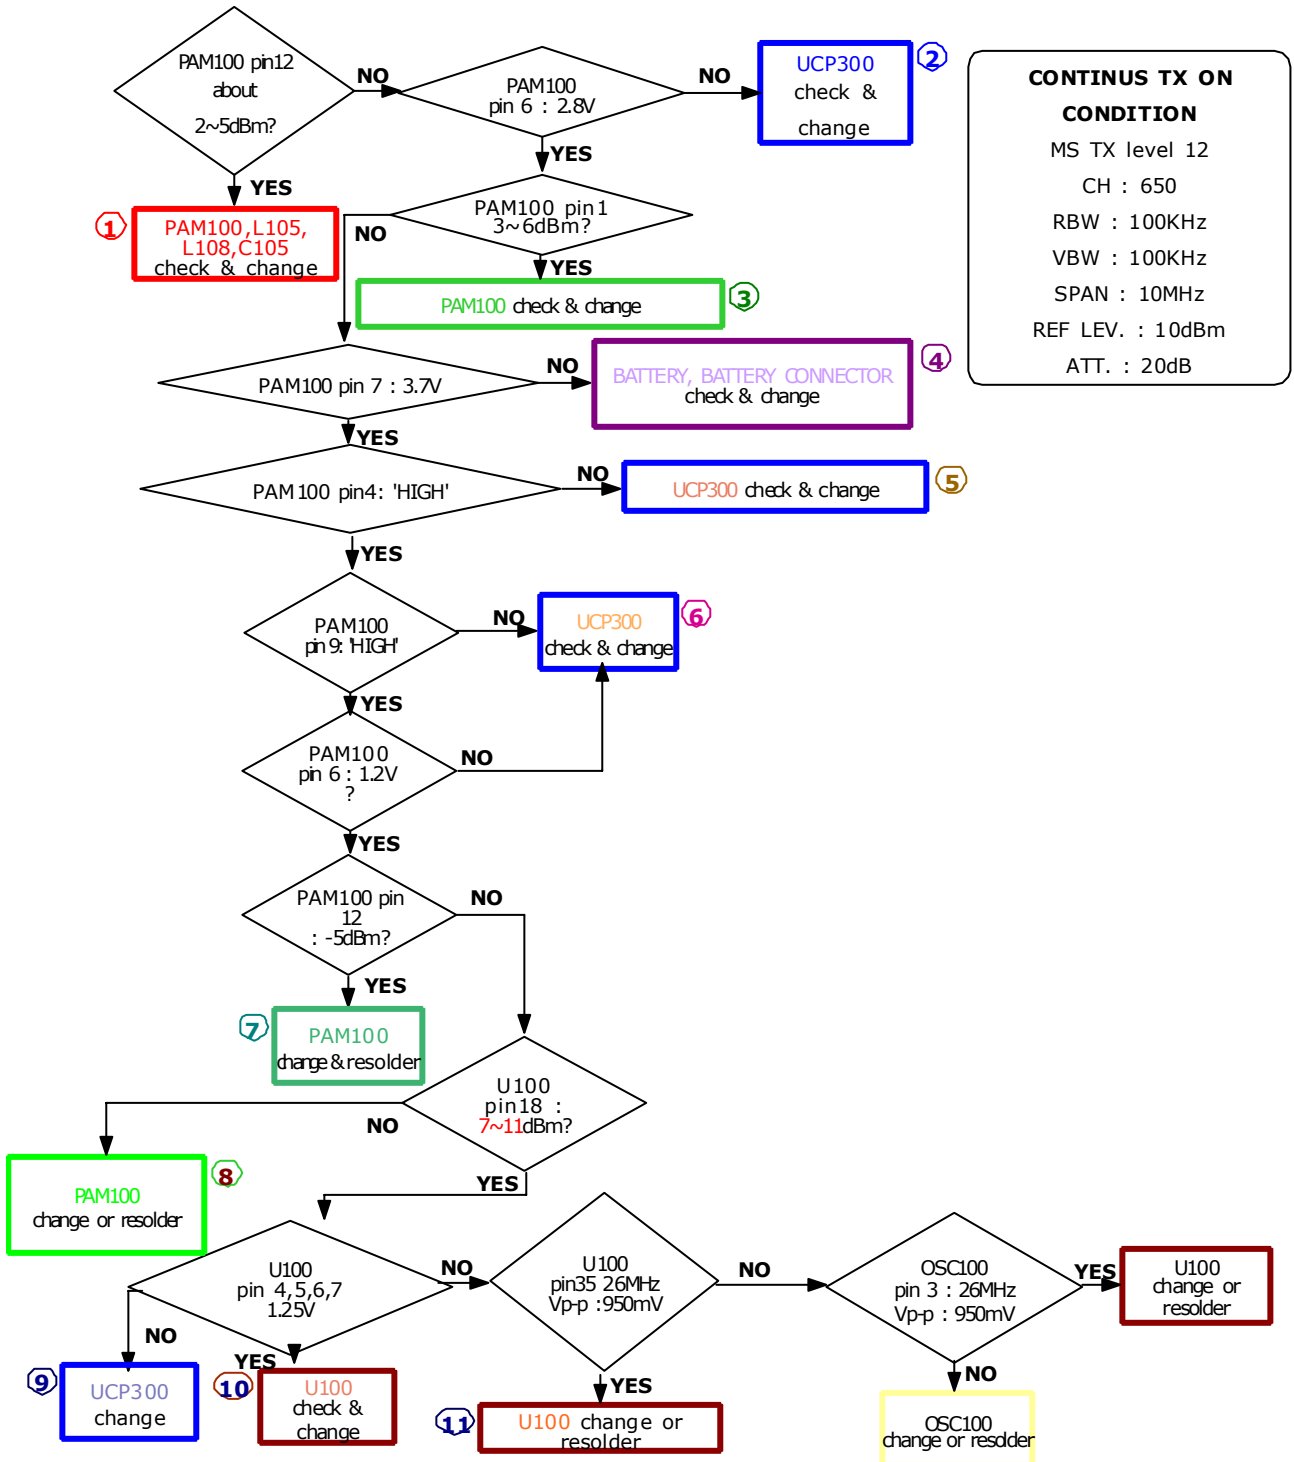

10. Flow Chart of Troubleshooting

10-1 BASEBAND

10-1-1. Power ON

10-2-2. Initial

10-1-3. Sim Part

10-1-4. Charging Part

10-1-5. Microphone Part

10-1-6. Speaker Part

10-1-7. LCD

10-1-8. Camera

10-2. RF

10-2-1. GSM900 Receiver

10-2-2. DCS Receiver

10-2-3. PCS Receiver

10-2-4. GSM900 Transmitter

**CONTINUS TX ON
CONDITION**
 MS TX level 19
 CH : 62
 RBW : 100KHz
 VBW : 100KHz
 SPAN : 10MHz
 REF LEV. : 10dBm
 ATT. : 20dB

10-2-5. DCS Transmitter

10-2-6. PCS Transmitter

10-2-7. Bluetooth Part