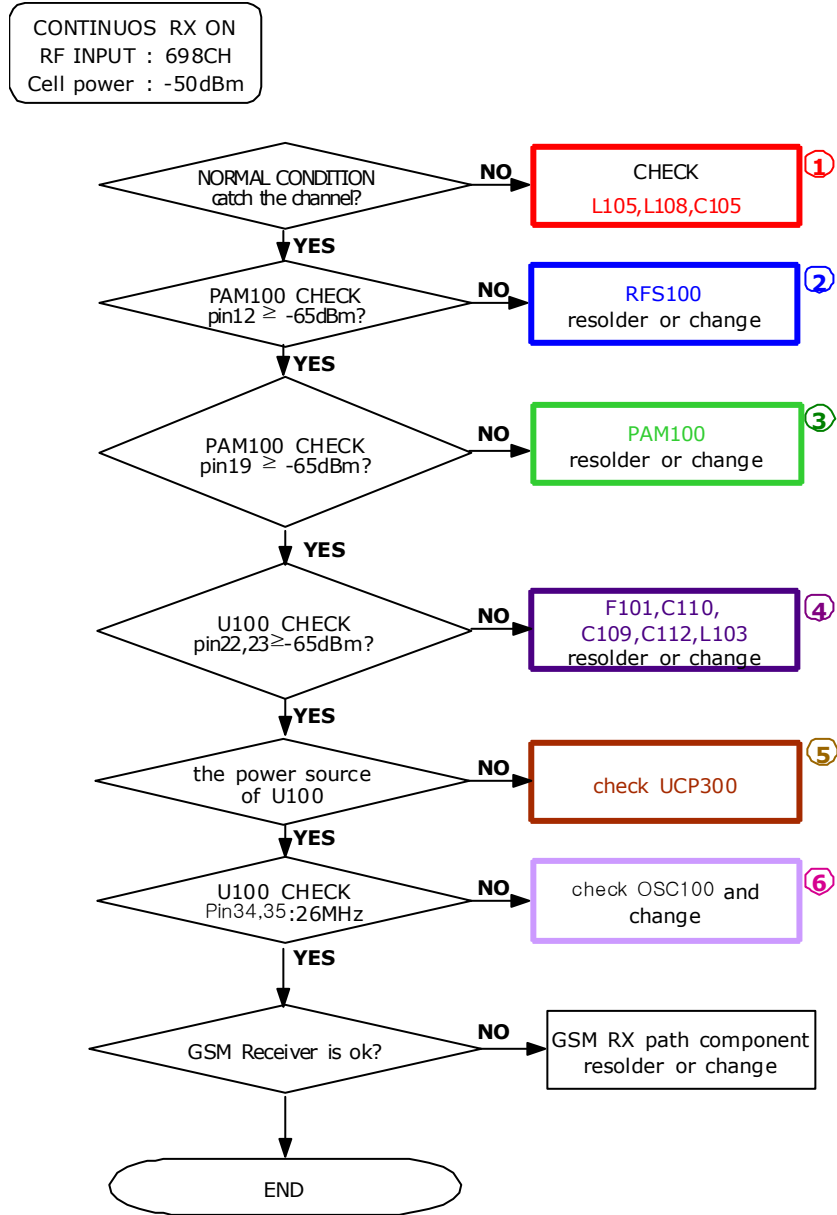

10. Flow Chart of Troubleshooting

10-1 BASEBAND

10-1-1. Power ON

10-2-2. Initial

10-1-3. Sim Part

10-1-4. Charging Part

10-1-5. Microphone Part

10-1-6. Speaker Part

10-1-7. LCD

10-1-8. Camera

10-2. RF

10-2-1. GSM900 Receiver

10-2-2. DCS Receiver

10-2-3. PCS Receiver

10-2-4. GSM900 Transmitter

**CONTINUS TX ON
CONDITION**
 MS TX level 19
 CH : 62
 RBW : 100KHz
 VBW : 100KHz
 SPAN : 10MHz
 REF LEV. : 10dBm
 ATT. : 20dB

10-2-5. DCS Transmitter

10-2-6. PCS Transmitter

10-2-7. Bluetooth Part