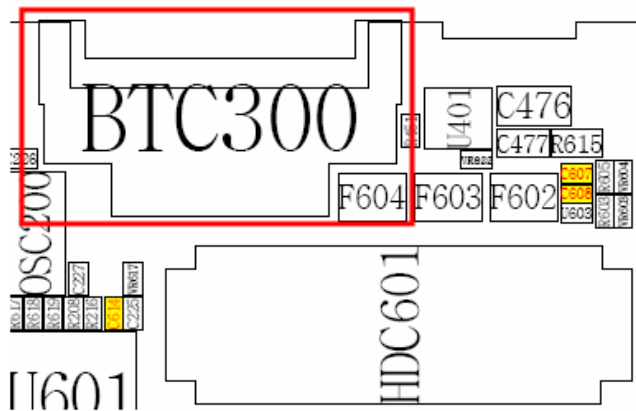

10. Flow Chart of Troubleshooting

10-1 BASEBAND

10-1-1. Power ON

10-2-2. Initial

10-1-3. Sim Part

10-1-4. Charging Part

10-1-5. Microphone Part

10-1-6. Speaker Part

10-1-7. LCD

10-1-8. Camera

10-2. RF

10-2-1. GSM900 Receiver

10-2-2. DCS Receiver

10-2-3. PCS Receiver

10-2-4. GSM900 Transmitter

**CONTINUS TX ON
CONDITION**
 MS TX level 19
 CH : 62
 RBW : 100KHz
 VBW : 100KHz
 SPAN : 10MHz
 REF LEV. : 10dBm
 ATT. : 20dB