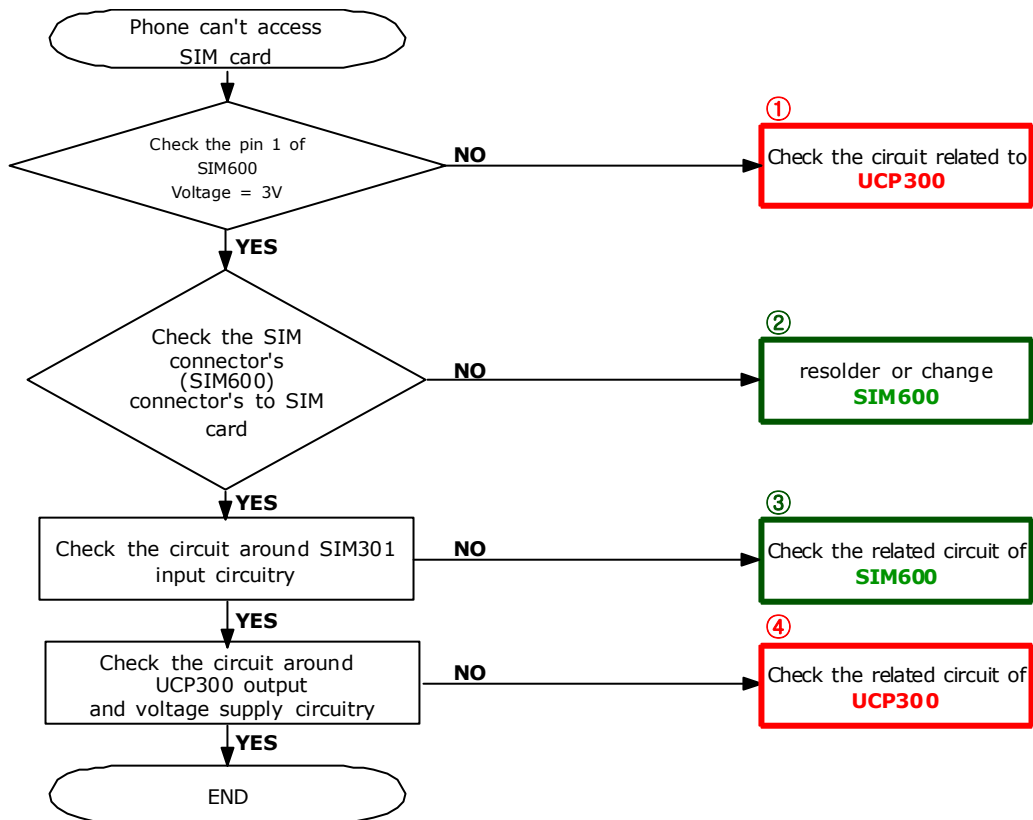

10. Flow Chart of Troubleshooting

10-1 BASEBAND

10-1-1. Power ON

10-2-2. Initial

10-1-3. Sim Part

10-1-4. Charging Part

10-1-5. Microphone Part

10-1-6. Speaker Part

10-1-7. LCD

10-1-8. Camera

10-2. RF

10-2-1. GSM900 Receiver

10-2-2. DCS Receiver

10-2-3. PCS Receiver

10-2-4. GSM900 Transmitter

**CONTINUS TX ON
CONDITION**
 MS TX level 19
 CH : 62
 RBW : 100KHz
 VBW : 100KHz
 SPAN : 10MHz
 REF LEV. : 10dBm
 ATT. : 20dB