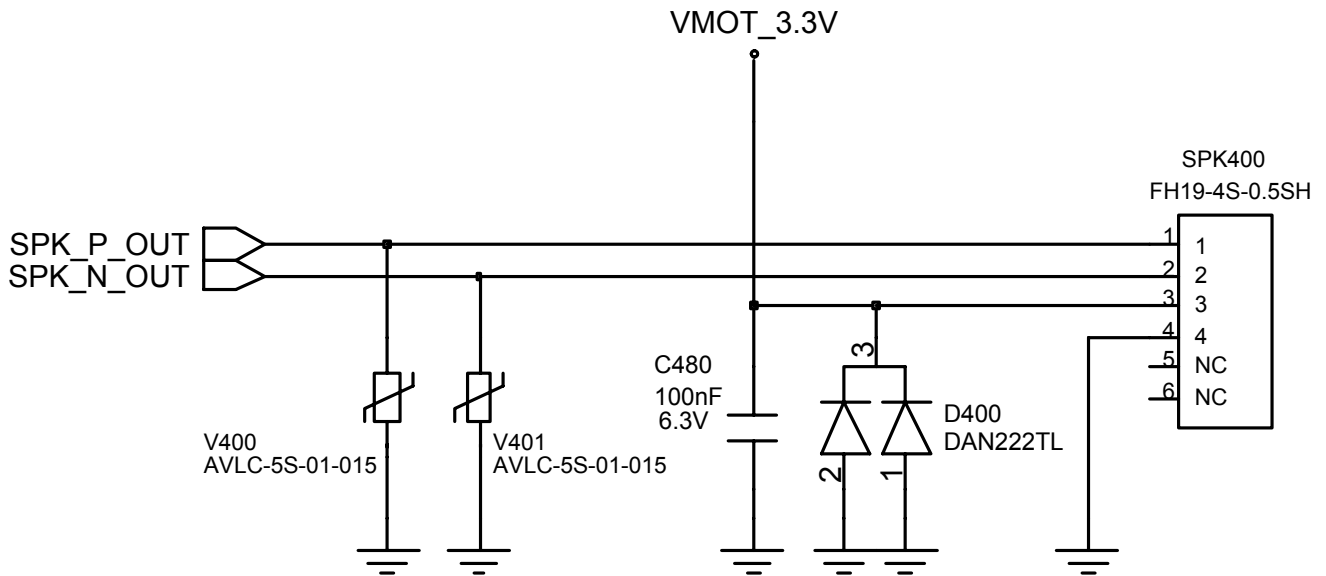

10. Flow Chart of Troubleshooting

10-1 BASEBAND

10-1-1. Power ON

10-2-2. Initial

10-1-3. Sim Part

10-1-4. Charging Part

10-1-5. Microphone Part

10-1-6. Speaker Part

10-1-7. LCD

10-1-8. Camera

10-2. RF

10-2-1. GSM900 Receiver

10-2-2. DCS Receiver

10-2-3. PCS Receiver

10-2-4. GSM900 Transmitter

**CONTINUS TX ON
CONDITION**
 MS TX level 19
 CH : 62
 RBW : 100KHz
 VBW : 100KHz
 SPAN : 10MHz
 REF LEV. : 10dBm
 ATT. : 20dB