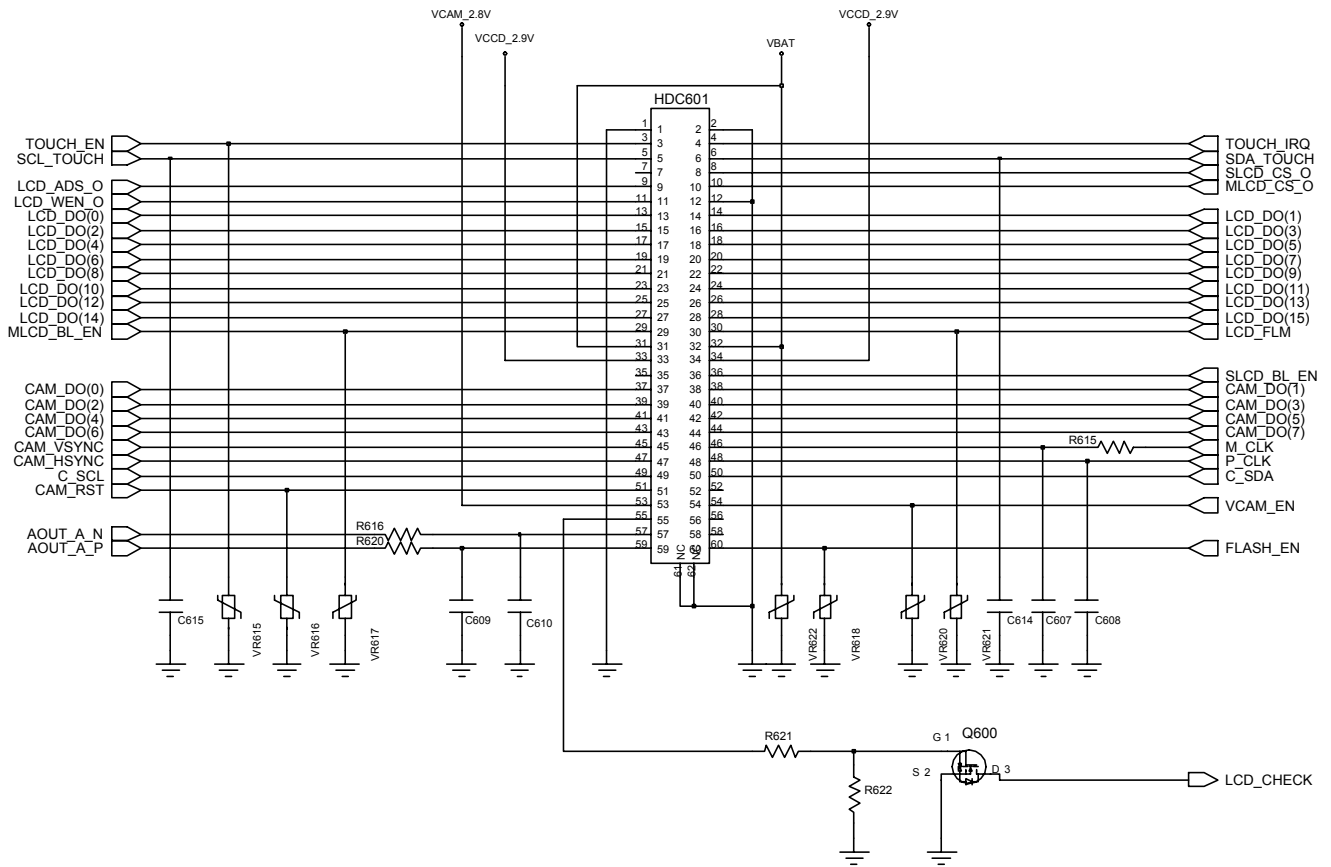

10. Flow Chart of Troubleshooting

10-1 BASEBAND

10-1-1. Power ON

10-2-2. Initial

10-1-3. Sim Part

10-1-4. Charging Part

10-1-5. Microphone Part

10-1-6. Speaker Part

10-1-7. LCD

10-1-8. Camera

10-2. RF

10-2-1. GSM900 Receiver

10-2-2. DCS Receiver

10-2-3. PCS Receiver

10-2-4. GSM900 Transmitter

**CONTINUS TX ON
CONDITION**
 MS TX level 19
 CH : 62
 RBW : 100KHz
 VBW : 100KHz
 SPAN : 10MHz
 REF LEV. : 10dBm
 ATT. : 20dB

10-2-5. DCS Transmitter

10-2-6. PCS Transmitter

10-2-7. Bluetooth Part