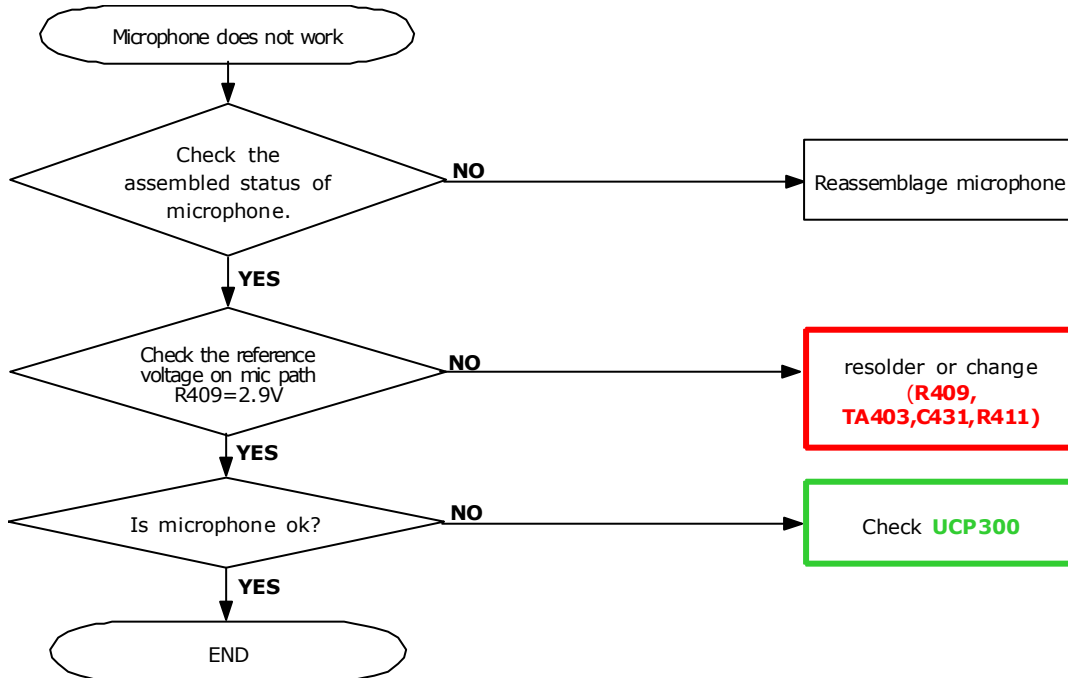

10. Flow Chart of Troubleshooting

10-1 BASEBAND

10-1-1. Power ON

10-2-2. Initial

10-1-3. Sim Part

10-1-4. Charging Part

10-1-5. Microphone Part

10-1-6. Speaker Part

10-1-7. LCD

10-1-8. Camera

10-2. RF

10-2-1. GSM900 Receiver

10-2-2. DCS Receiver

10-2-3. PCS Receiver

10-2-4. GSM900 Transmitter

**CONTINUS TX ON
CONDITION**
 MS TX level 19
 CH : 62
 RBW : 100KHz
 VBW : 100KHz
 SPAN : 10MHz
 REF LEV. : 10dBm
 ATT. : 20dB