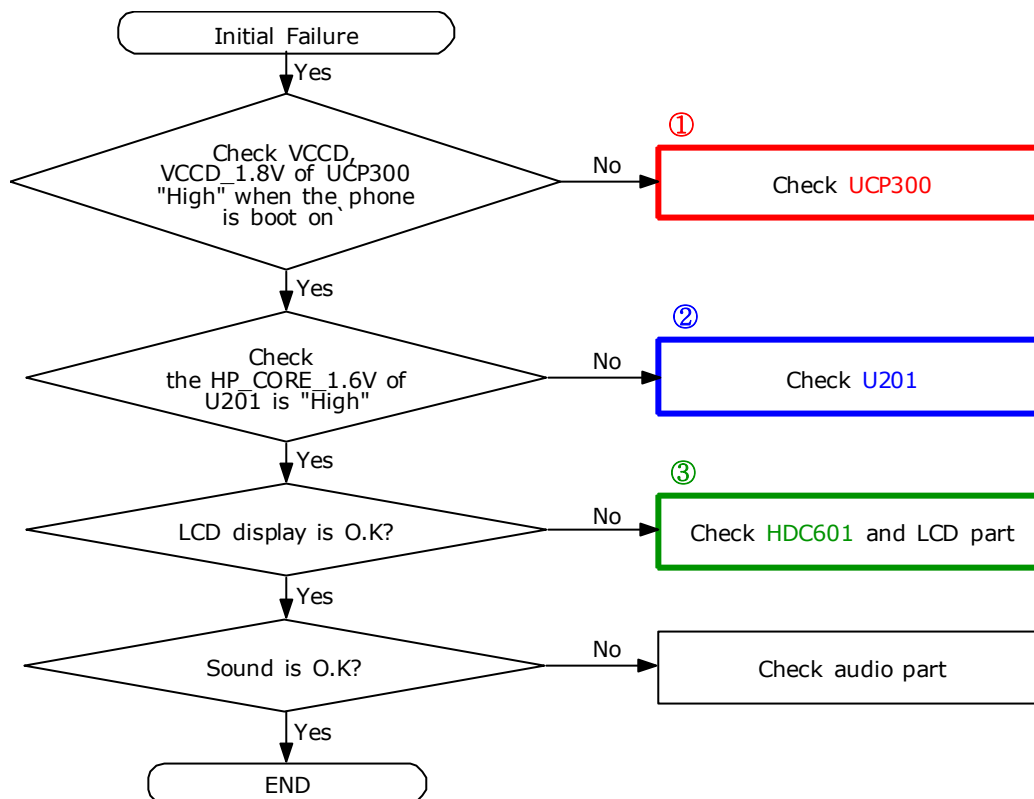

10. Flow Chart of Troubleshooting

10-1 BASEBAND

10-1-1. Power ON

10-2-2. Initial

10-1-3. Sim Part

10-1-4. Charging Part

10-1-5. Microphone Part

10-1-6. Speaker Part

10-1-7. LCD

10-1-8. Camera

10-2. RF

10-2-1. GSM900 Receiver

10-2-2. DCS Receiver

10-2-3. PCS Receiver

10-2-4. GSM900 Transmitter

**CONTINUS TX ON
CONDITION**
 MS TX level 19
 CH : 62
 RBW : 100KHz
 VBW : 100KHz
 SPAN : 10MHz
 REF LEV. : 10dBm
 ATT. : 20dB

10-2-5. DCS Transmitter

10-2-6. PCS Transmitter

10-2-7. Bluetooth Part