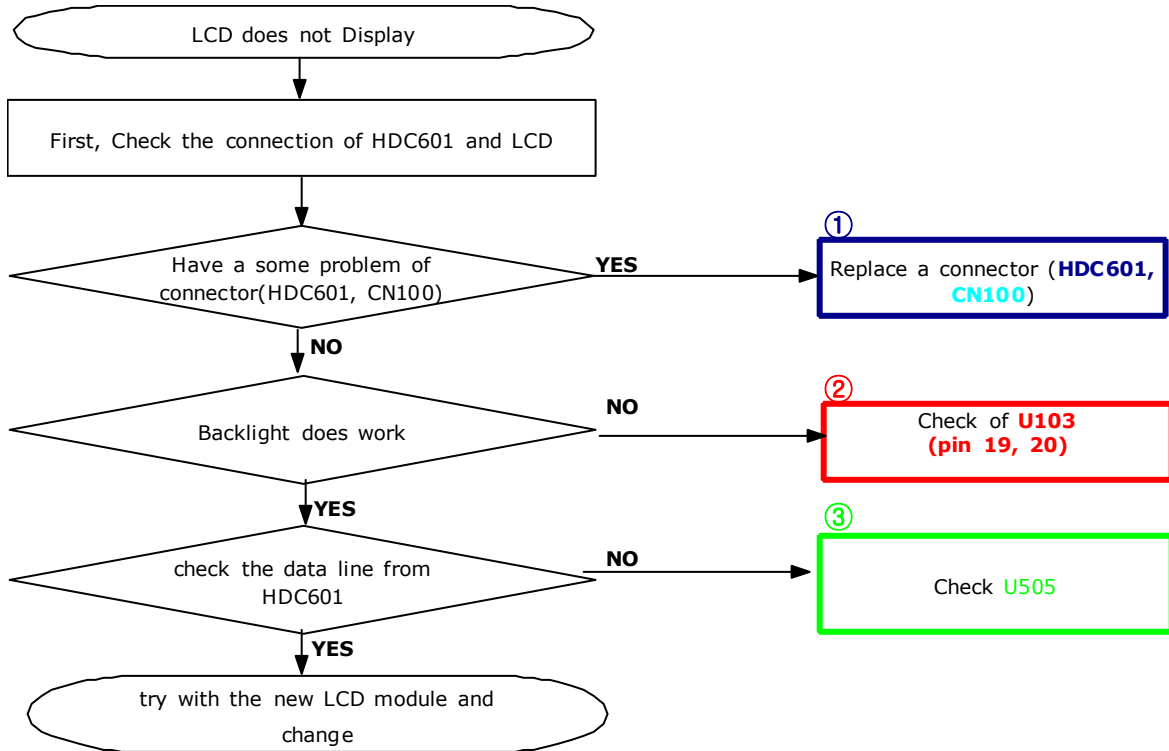

10. Flow Chart of Troubleshooting

10-1 BASEBAND

10-1-1. Power ON

10-2-2. Initial

10-1-3. Sim Part

10-1-4. Charging Part

10-1-5. Microphone Part

10-1-6. Speaker Part

10-1-7. LCD

10-1-8. Camera

10-2. RF

10-2-1. GSM900 Receiver

10-2-2. DCS Receiver

10-2-3. PCS Receiver

10-2-4. GSM900 Transmitter

**CONTINUS TX ON
CONDITION**
 MS TX level 19
 CH : 62
 RBW : 100KHz
 VBW : 100KHz
 SPAN : 10MHz
 REF LEV. : 10dBm
 ATT. : 20dB

10-2-5. DCS Transmitter

10-2-6. PCS Transmitter

10-2-7. Bluetooth Part